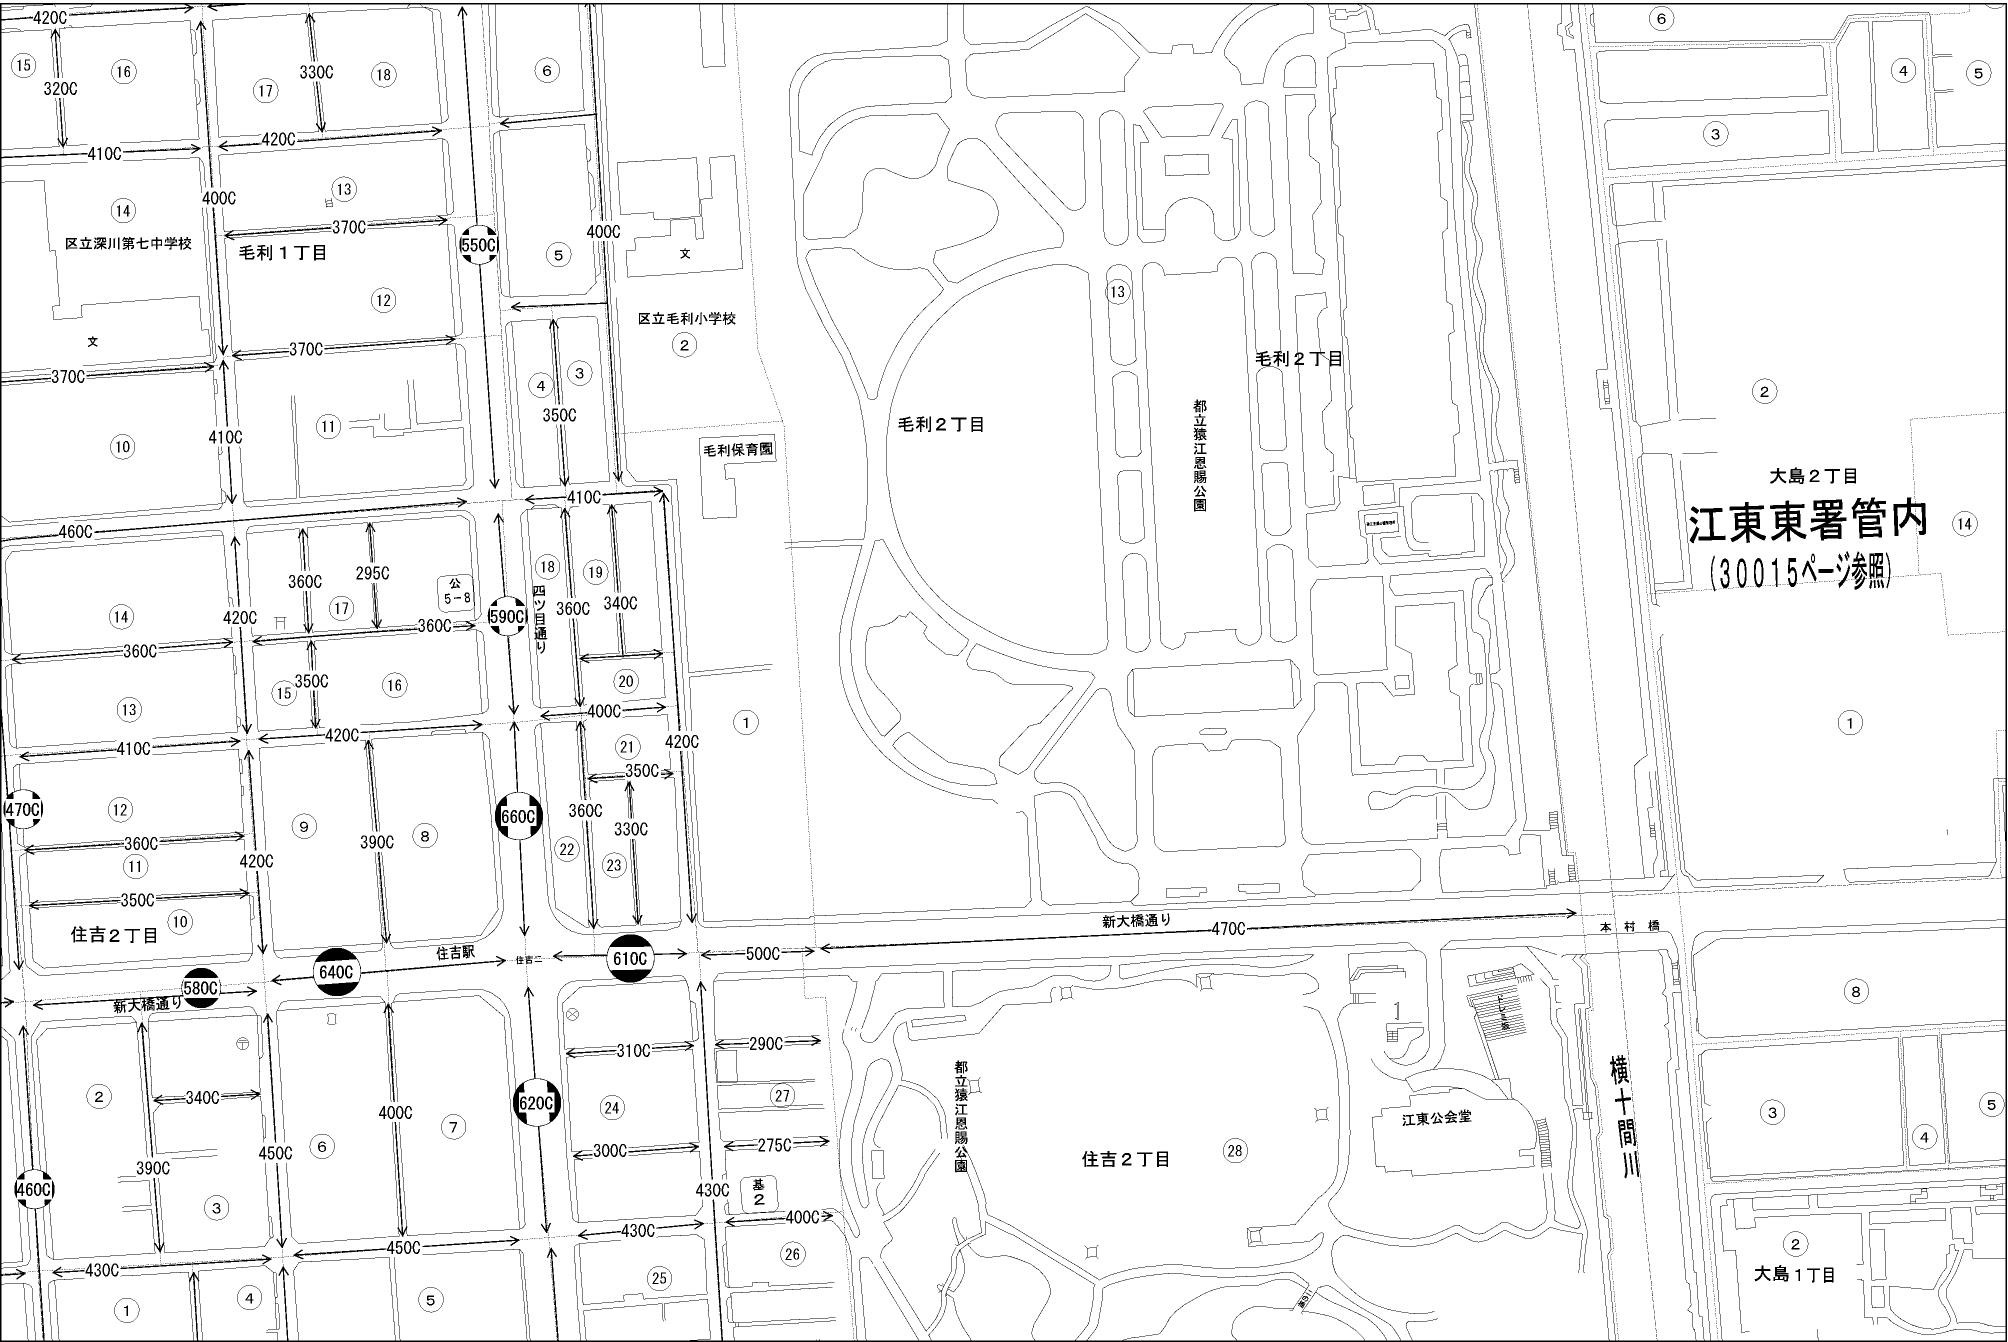

ビル街地区 高度商業地区 繁華街地区 普通商業・併用住宅地区 中小工場地区 大工場地区 普通住宅地区

記号	借地権割合	記号	借地権割合
A	90%	E	50%
B	80%	F	40%
C	70%	G	30%
D	60%		

江東区
(江東西署)

大島2丁目
江東東署管内
(30015ページ参照)

横十間川

江東公会堂

住吉2丁目

住吉駅

住吉2丁目

区立深川第七中学校

区立毛利小学校

毛利保育園

都立猿江恩賜公園

毛利2丁目

毛利2丁目

大島2丁目

大島1丁目

新大橋通り 470C

新大橋通り

1

2

3

4

5

22

23

24

25

26

27

28

29