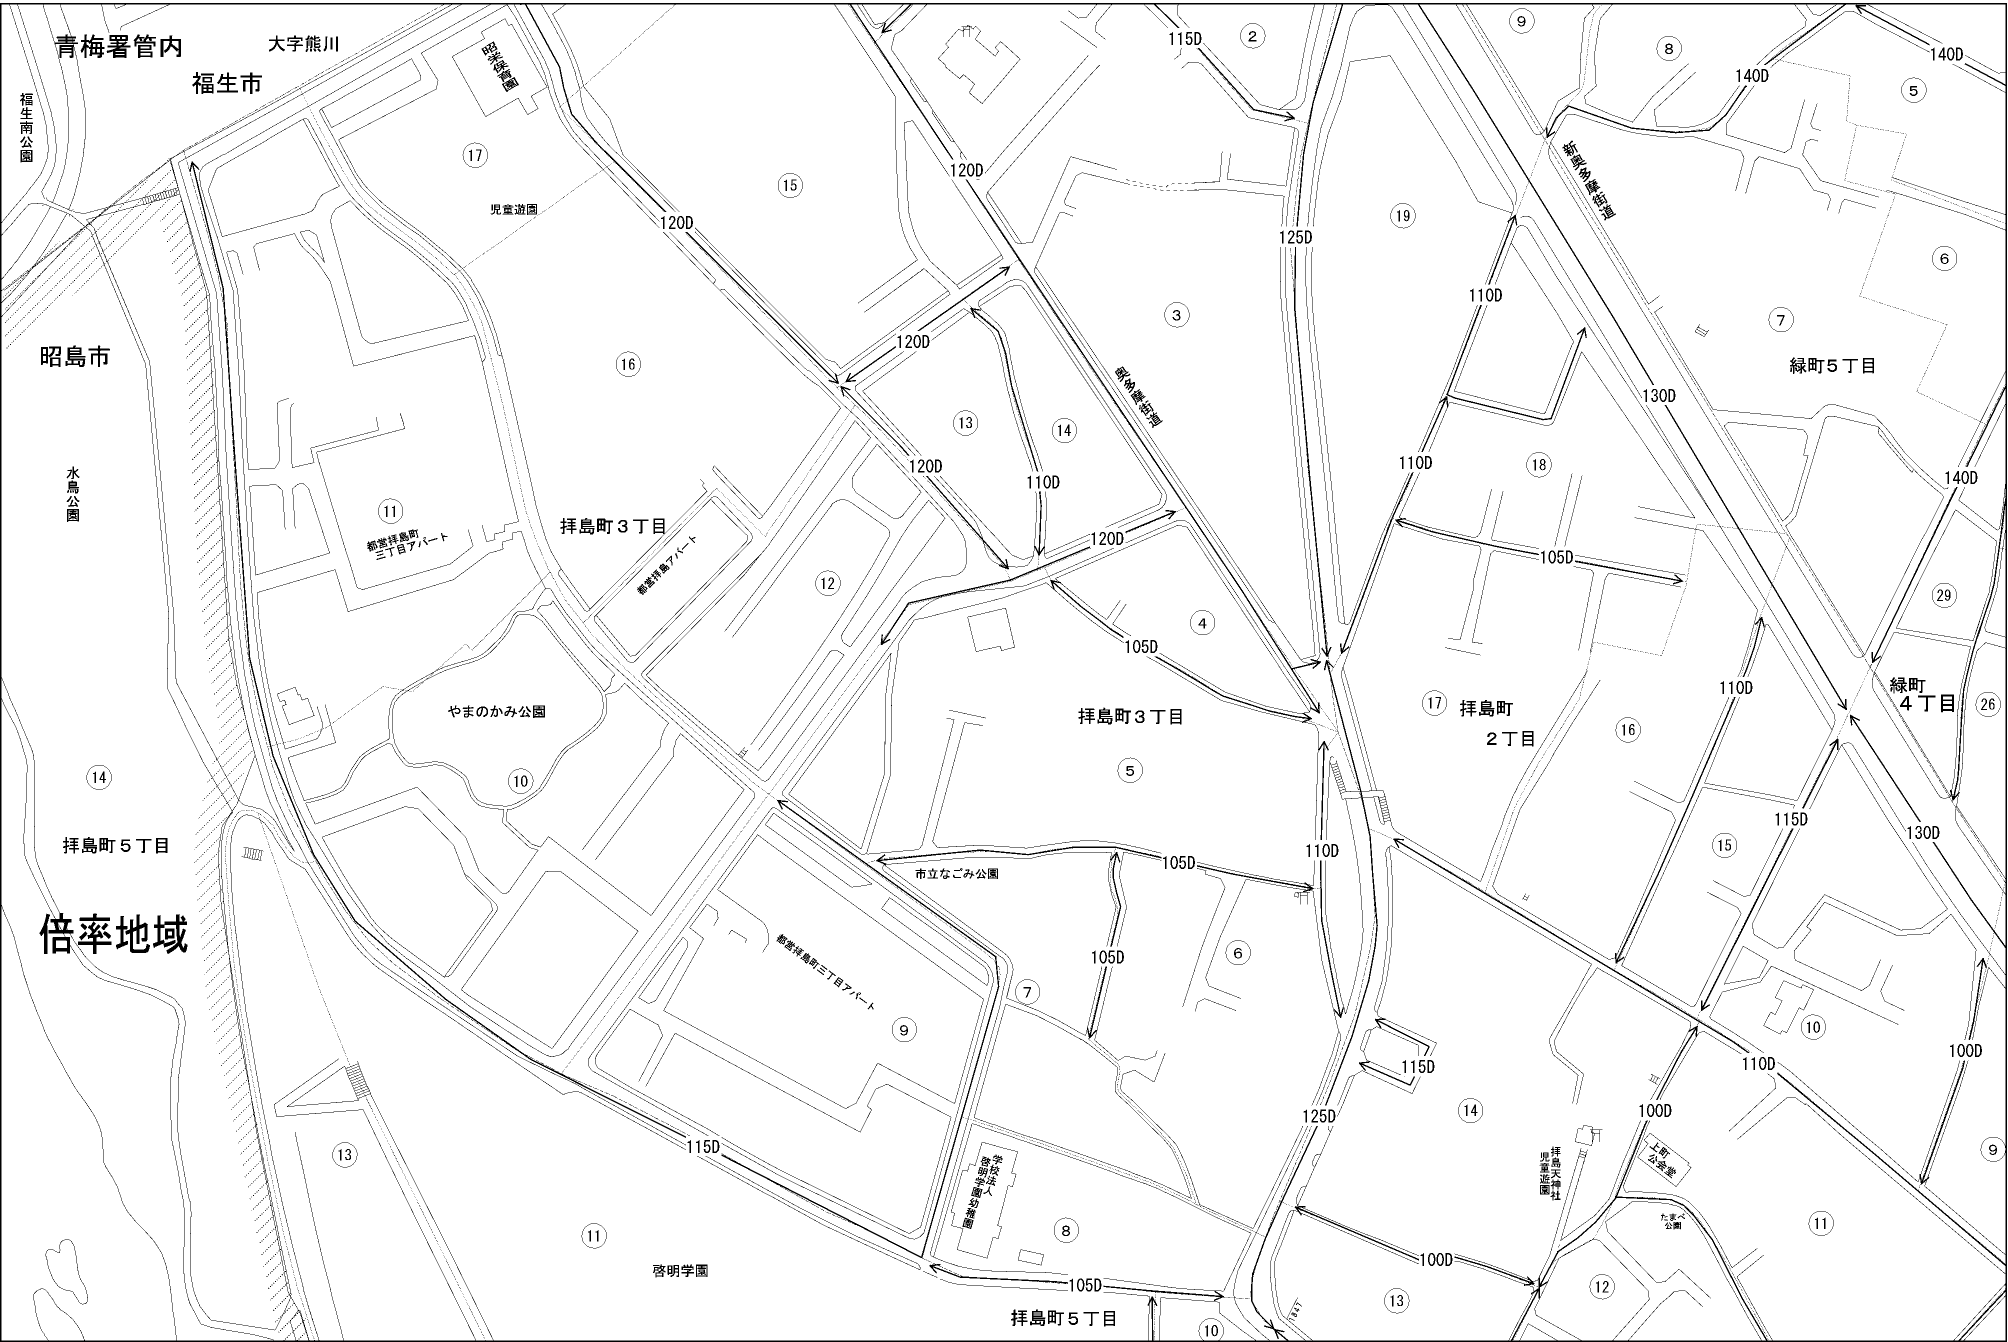

ビル街地区 高度商業地区 繁華街地区 普通商業・併用住宅地区 中小工場地区 大工場地区 普通住宅地区

記号	借地権割合	記号	借地権割合
A	90%	E	50%
B	80%	F	40%
C	70%	G	30%
D	60%		

昭島市
(立川署)

青梅署管内 福生市

昭島市

倍率地域

緑町5丁目

緑町4丁目