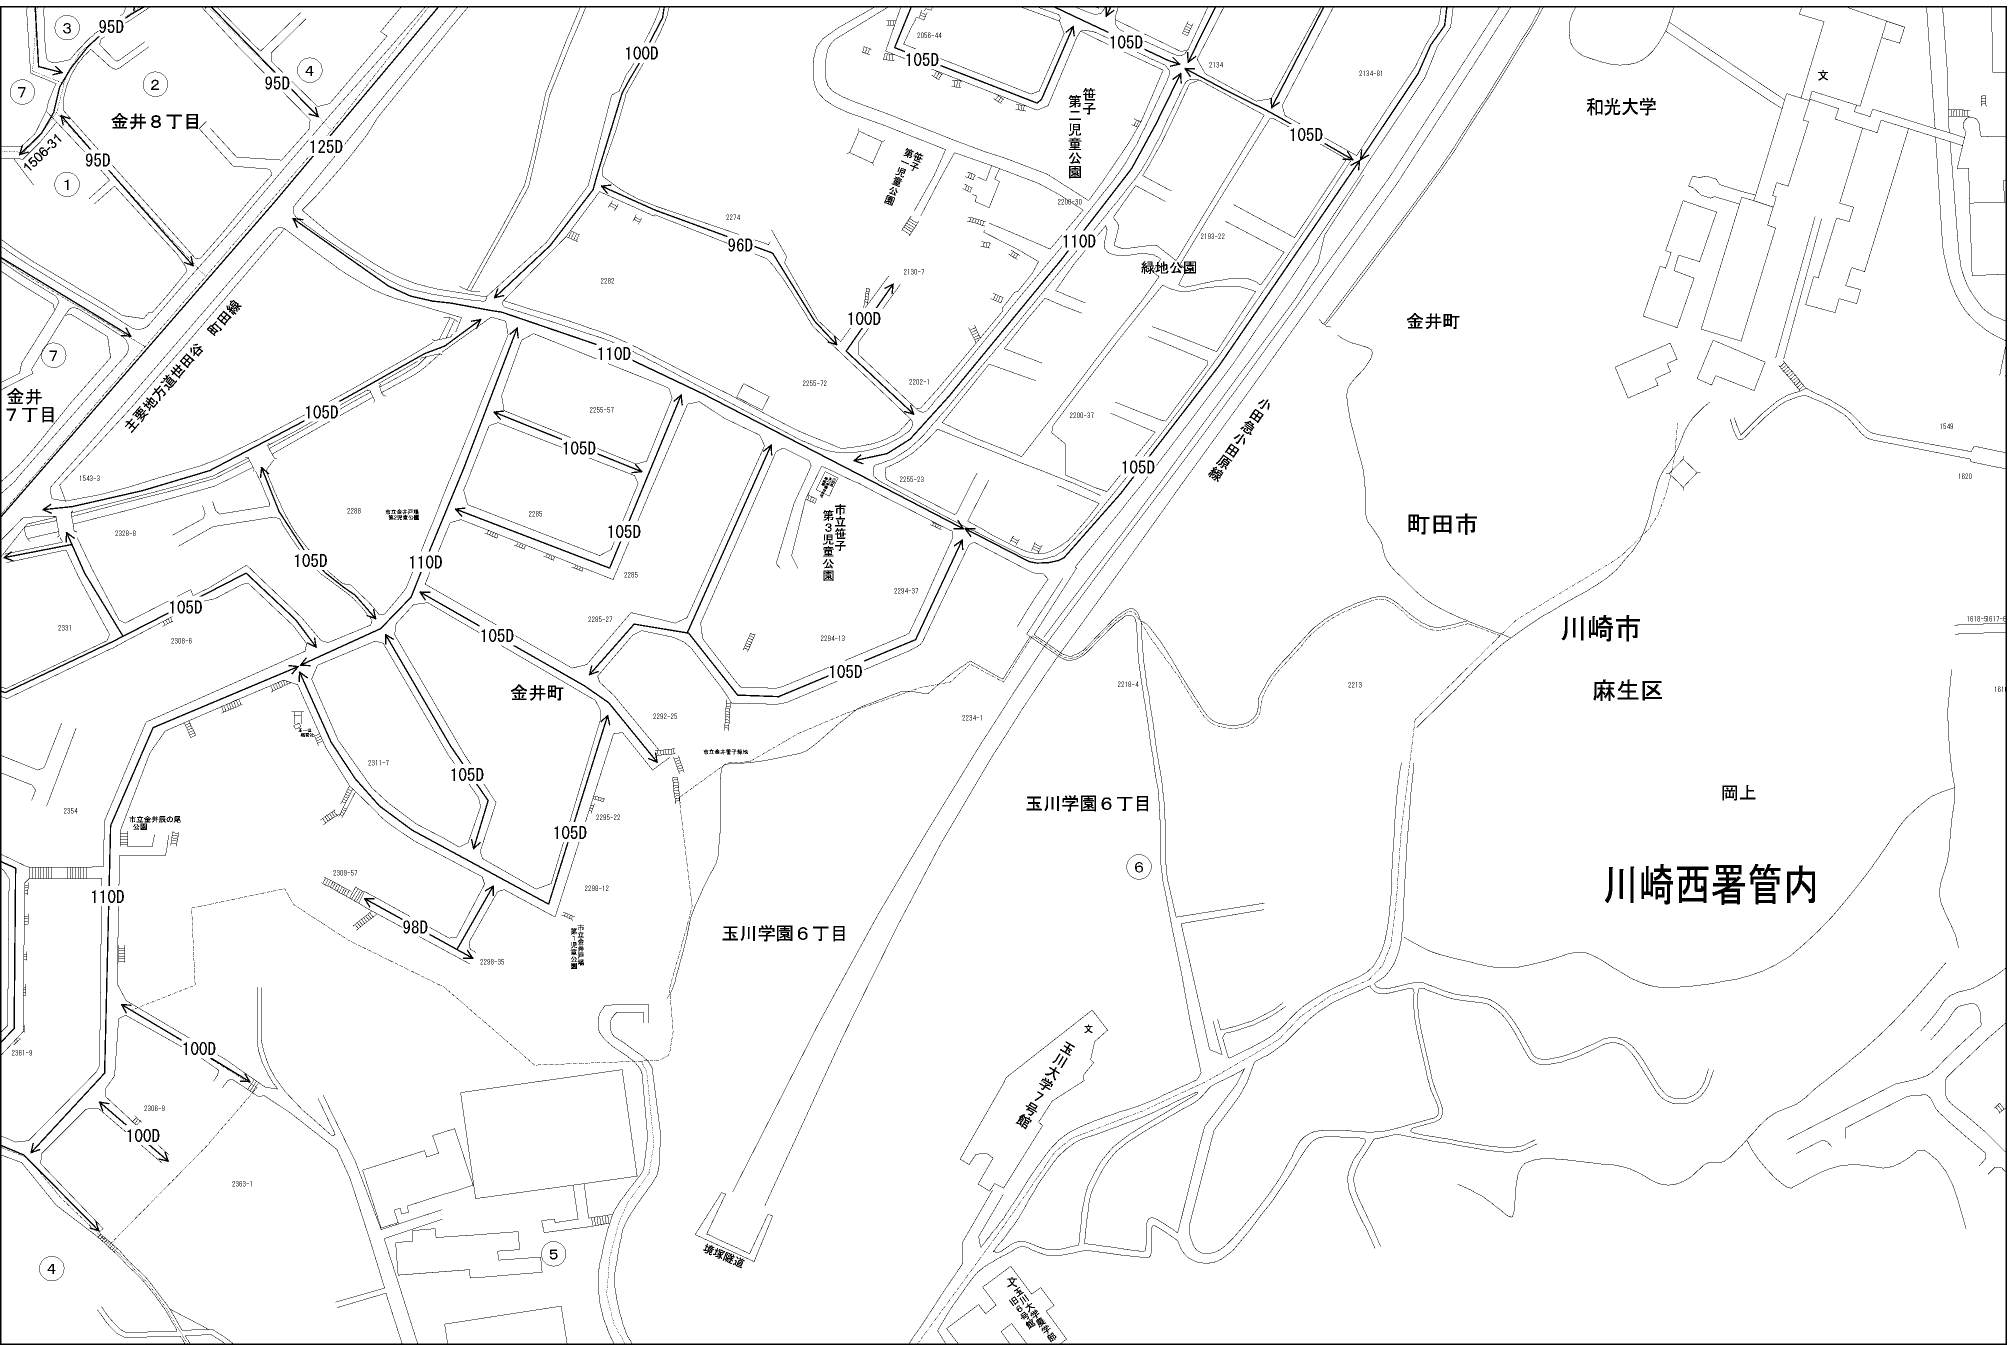

ビル街地区 高度商業地区 繁華街地区 普通商業・併用住宅地区 中小工場地区 大工場地区 普通住宅地区

道路を中心として全地域 全地域 南側道路沿い 北側全地域 道路沿い 南側全地域 北側全地域 南側道路沿い 北側道路沿い 南側全地域 北側全地域 無印は全地域

記号	借地権割合	記号	借地権割合
A	90%	E	50%
B	80%	F	40%
C	70%	G	30%
D	60%		

町田市
(町田署)

和光大学

第一児童公園

緑地公園

金井町

町田市

川崎市

麻生区

岡上

川崎西署管内

玉川学園6丁目

玉川学園6丁目

第一児童公園

第一児童公園