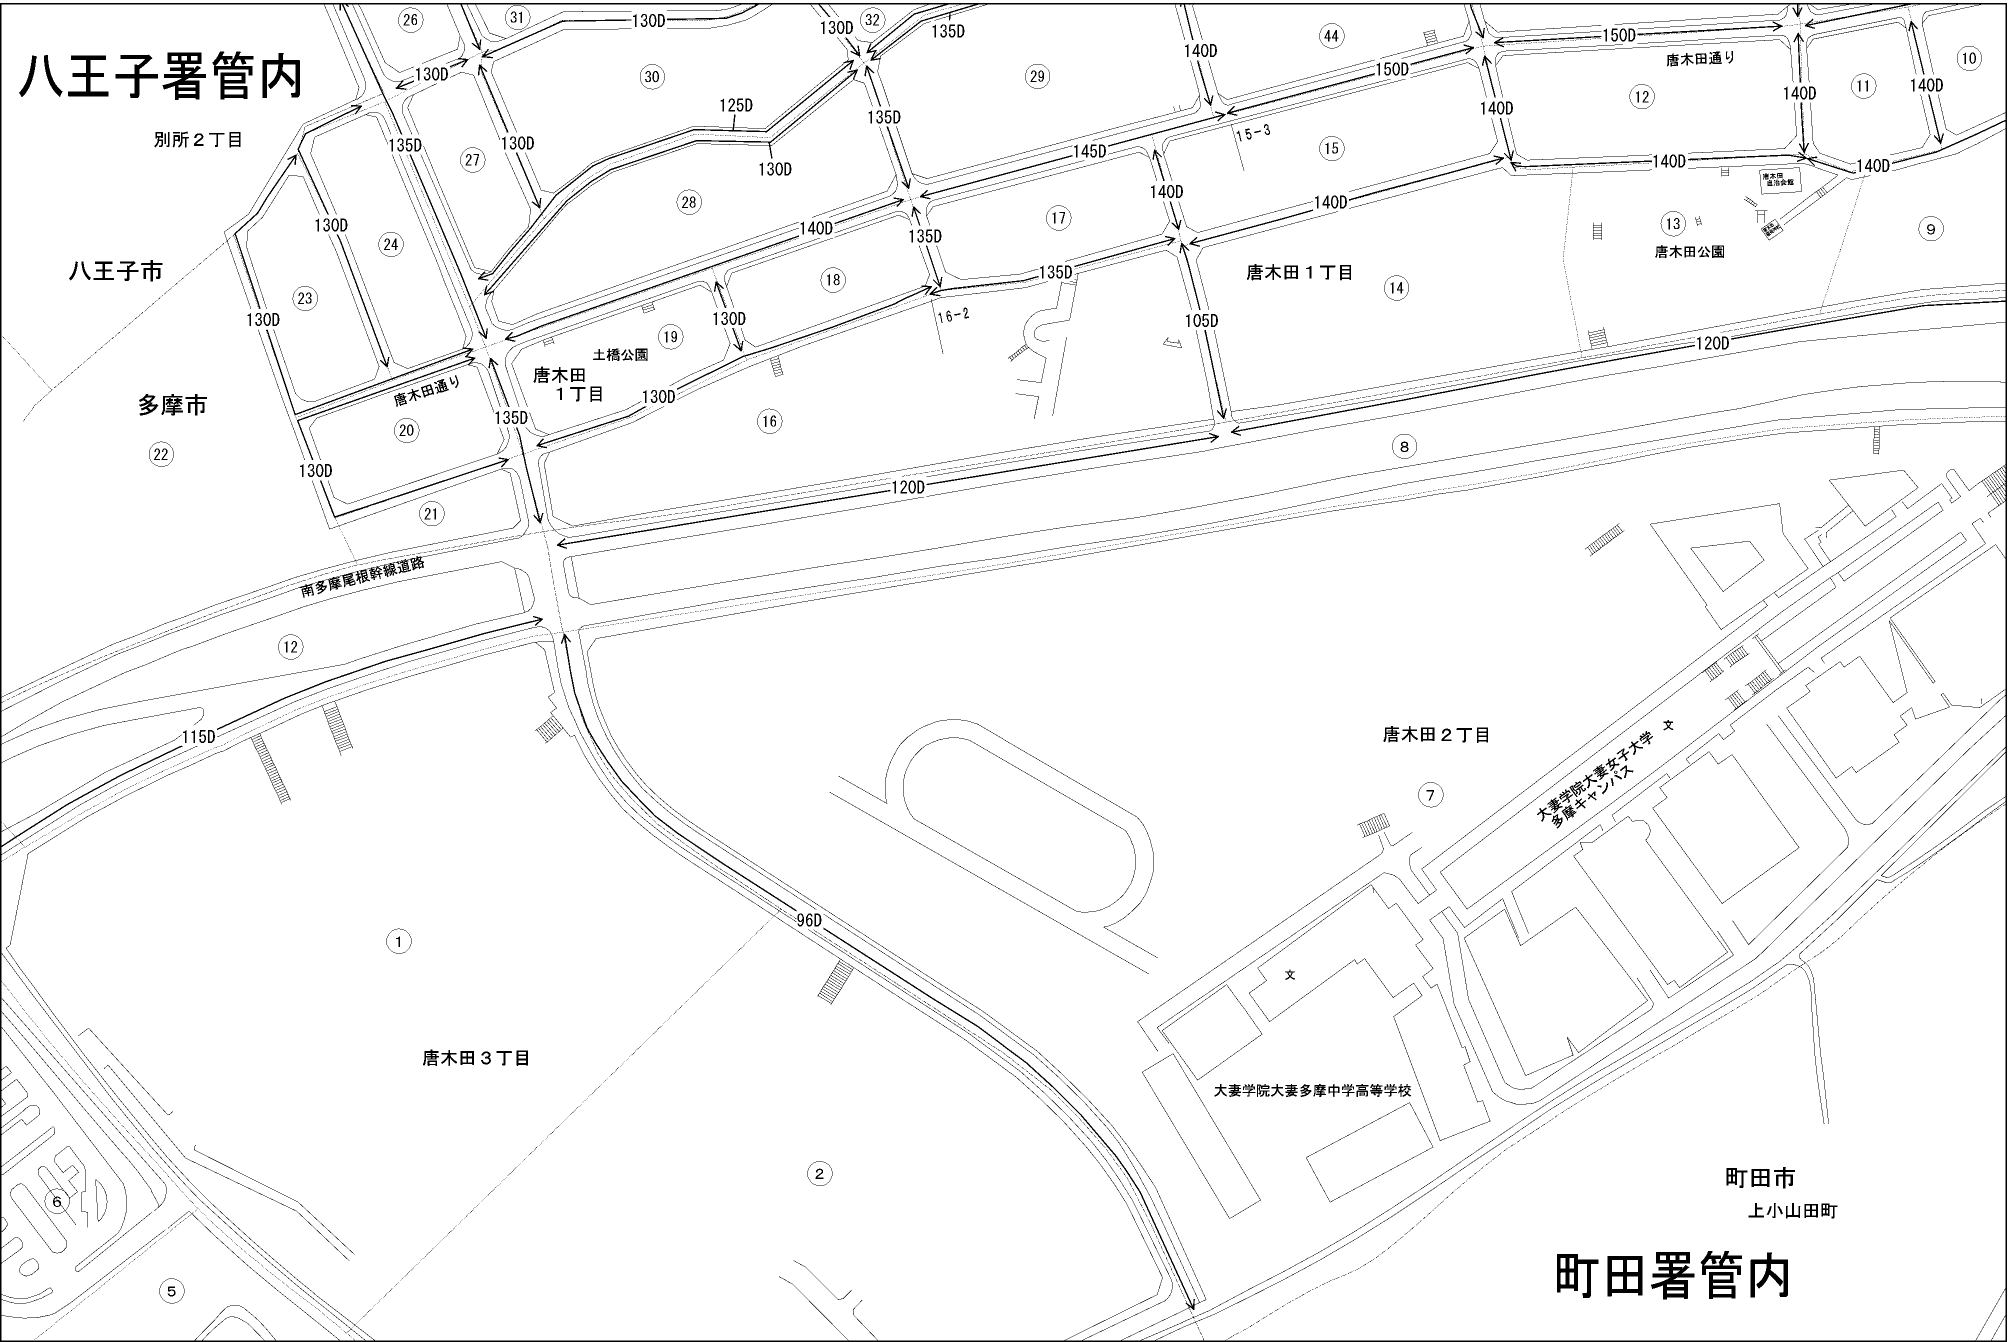

ビル街地区 高度商業地区 繁華街地区 普通商業・併用住宅地区 中小工場地区 大工場地区 普通住宅地区

記号	借地権割合	記号	借地権割合
A	90%	E	50%
B	80%	F	40%
C	70%	G	30%
D	60%		

多摩市
(日野署)

八王子署管内

町田署管内

町田市
上小山田町