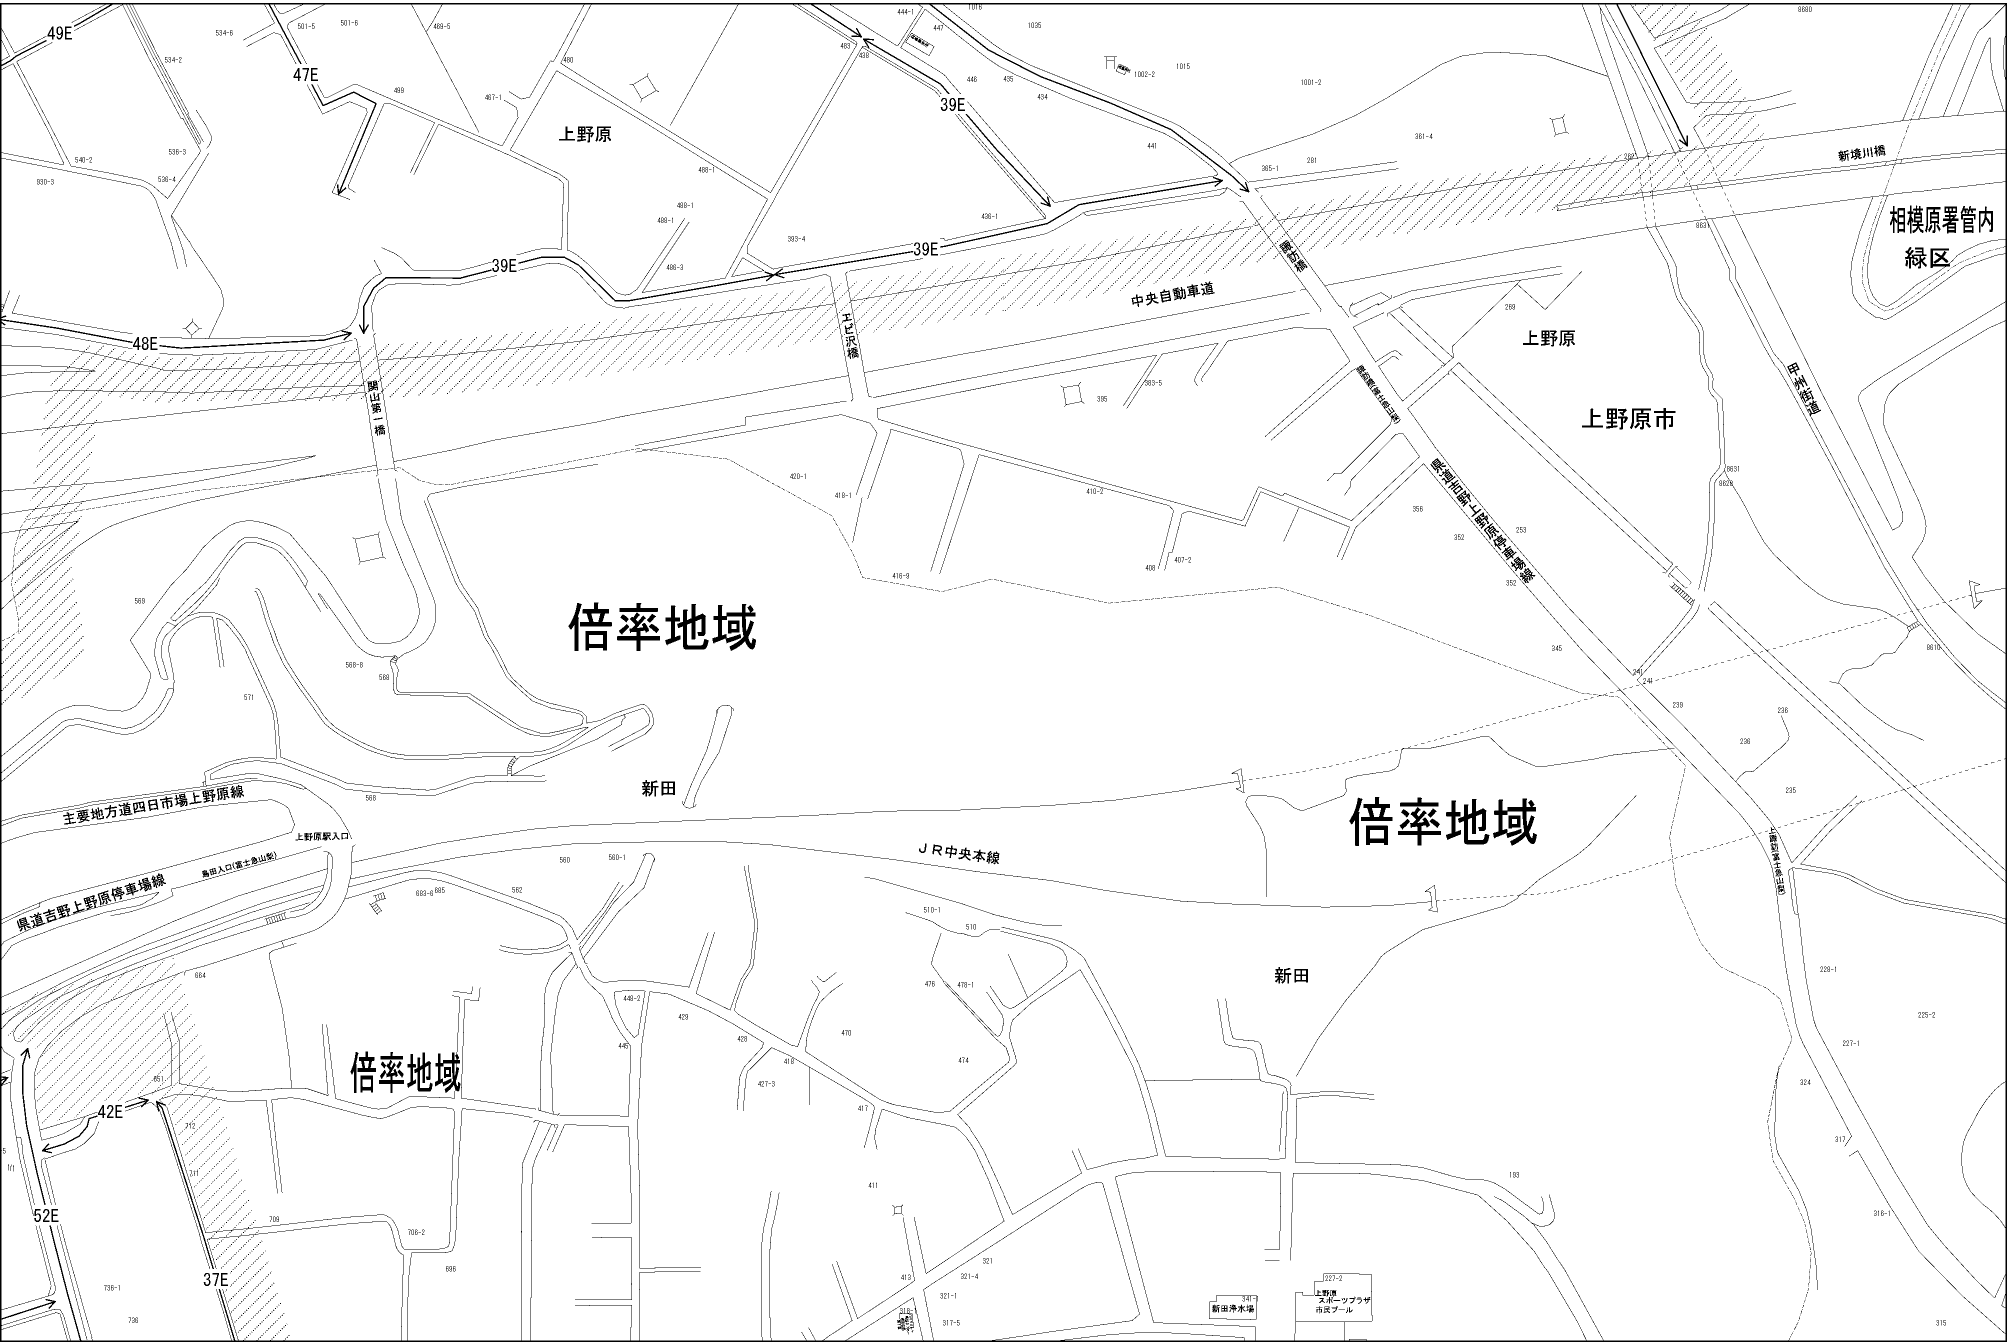

ビル街地区 高度商業地区 繁華街地区 普通商業・併用住宅地区 中小工場地区 大工場地区 普通住宅地区

上野原市  
(大月署)

相模原署管内  
緑区

倍率地域

倍率地域

倍率地域

新田浄水場  
上野原  
大月  
市役所