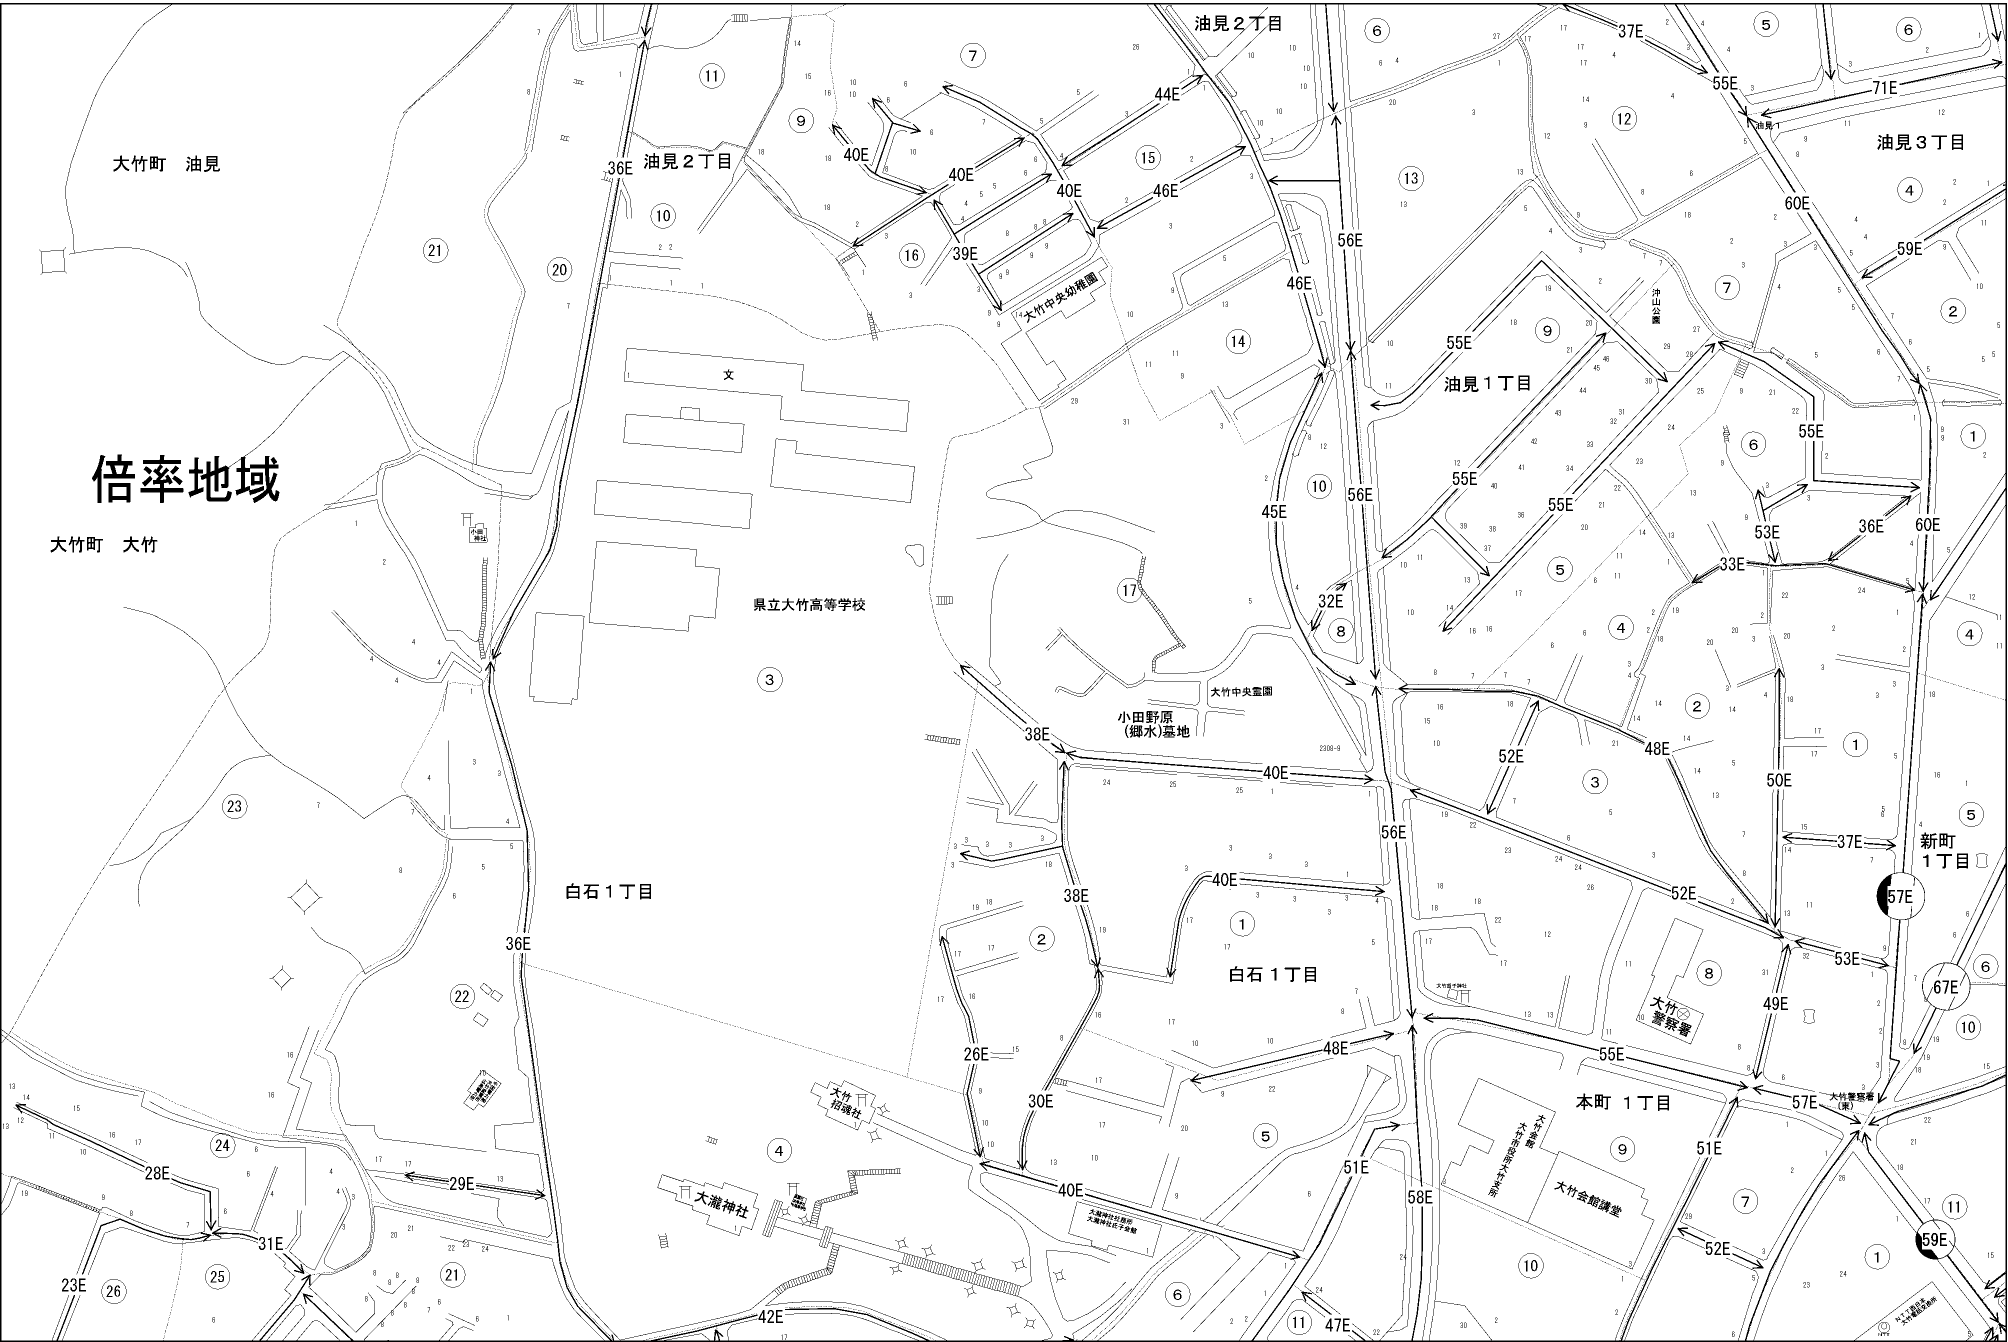

ビル街地区 高度商業地区 繁華街地区 普通商業・併用住宅地区 中小工場地区 大工場地区 普通住宅地区

記号	借地権割合	記号	借地権割合
A	90%	E	50%
B	80%	F	40%
C	70%	G	30%
D	60%		

大竹市  
(廿日市署)

倍率地域

大竹町 油見

大竹町 大竹

県立大竹高等学校

小田野原  
(郷水)墓地

大竹市  
警察署

大竹市  
消防署

大竹市  
公民館

大龍神社

大竹市  
立寄野原  
大龍神社境内

大竹市  
立寄野原  
大龍神社境内