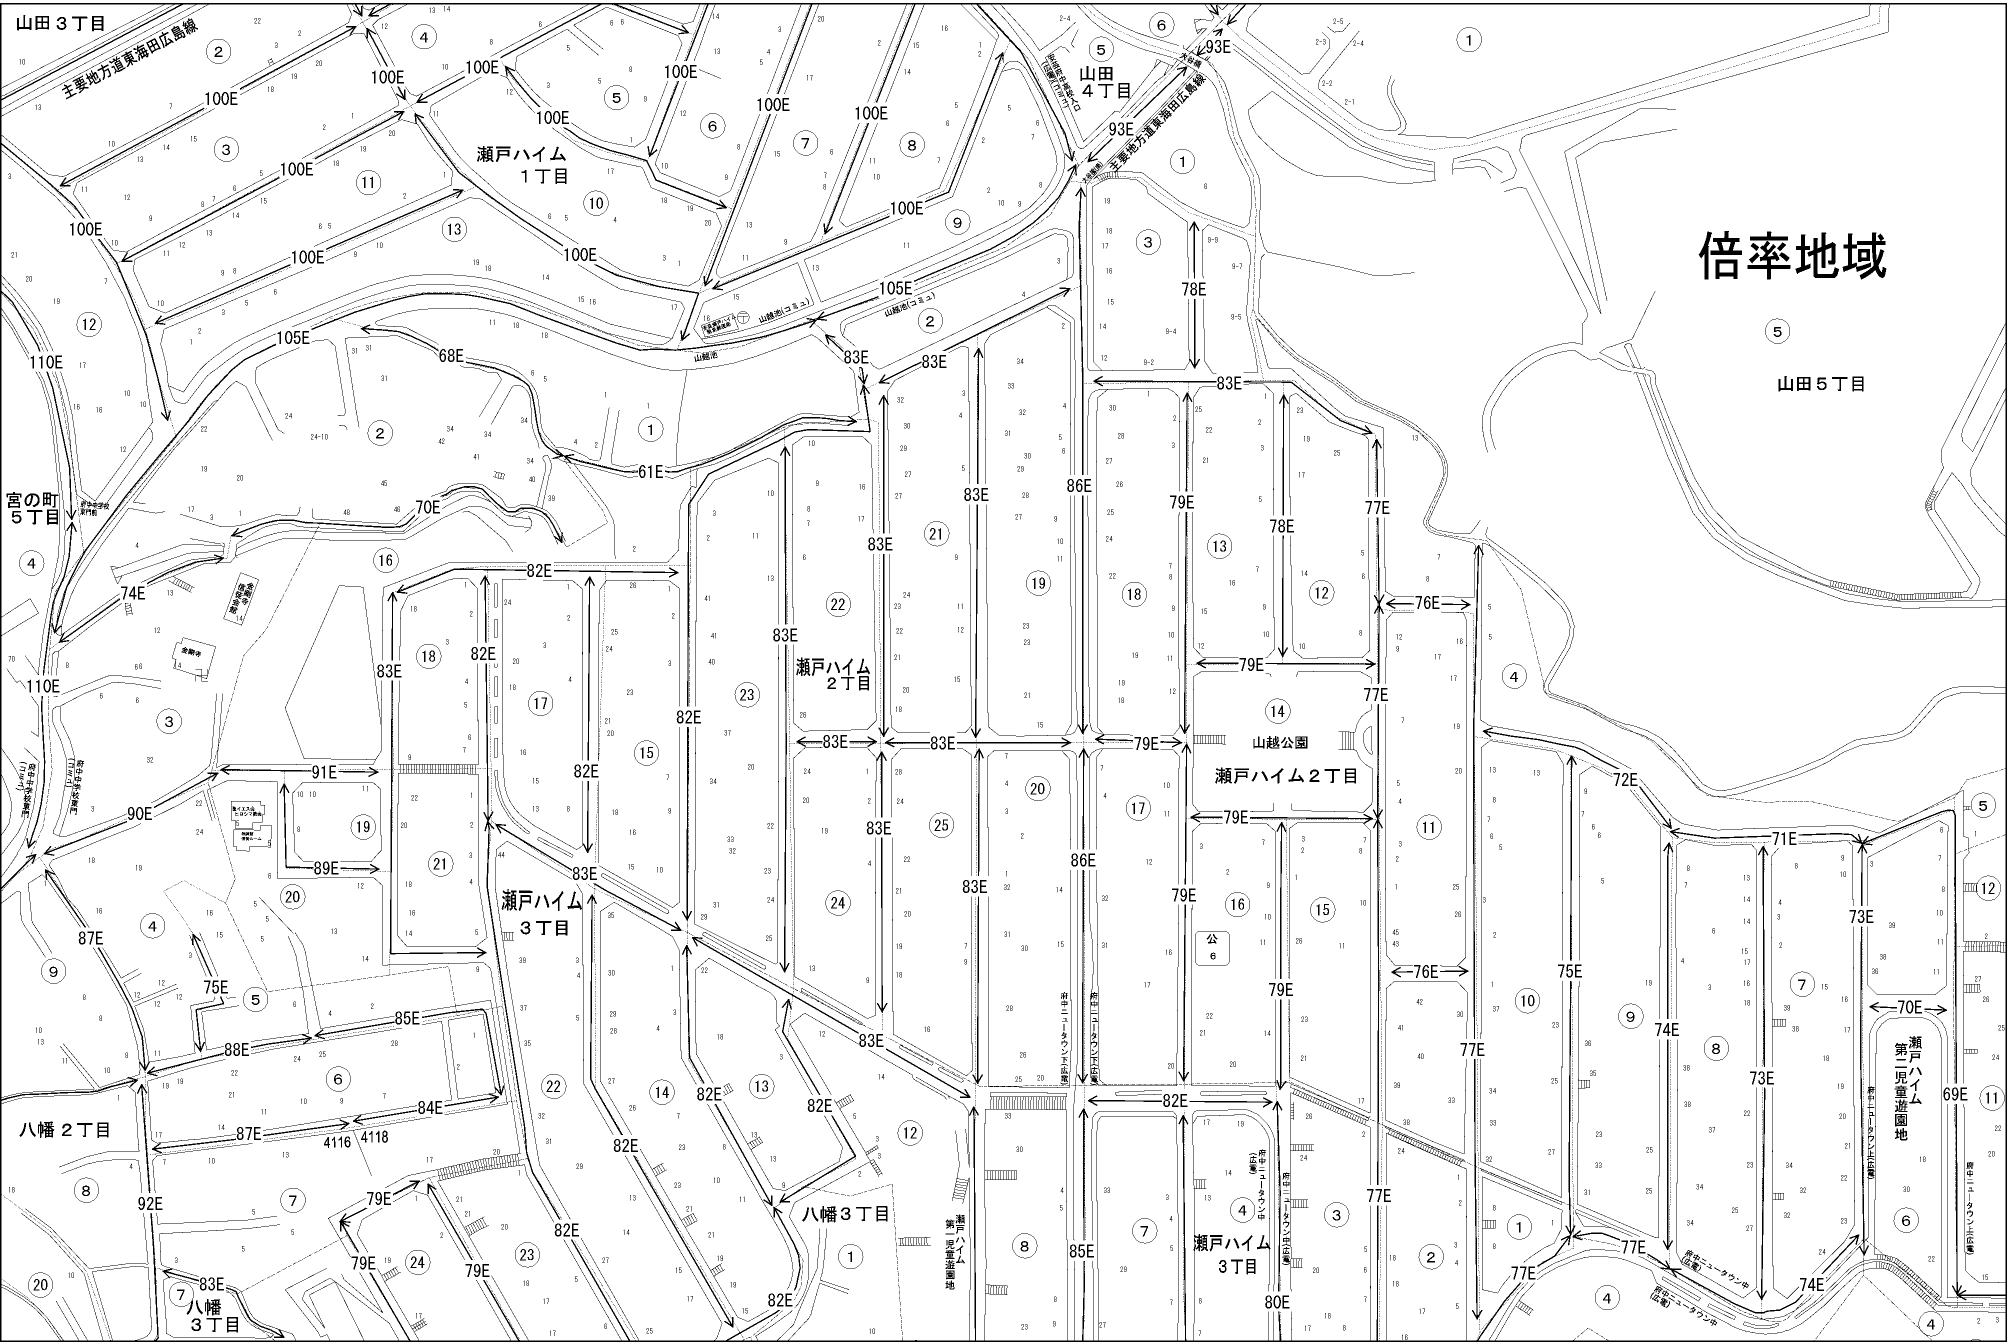

ビル街地区 高度商業地区 繁華街地区 普通商業・併用住宅地区 中小工場地区 大工場地区 普通住宅地区

記号	借地権割合	記号	借地権割合
A	90%	E	50%
B	80%	F	40%
C	70%	G	30%
D	60%		

府中町
(海田署)

倍率地域

山田5丁目

瀬戸ハイム
第一児童遊園地