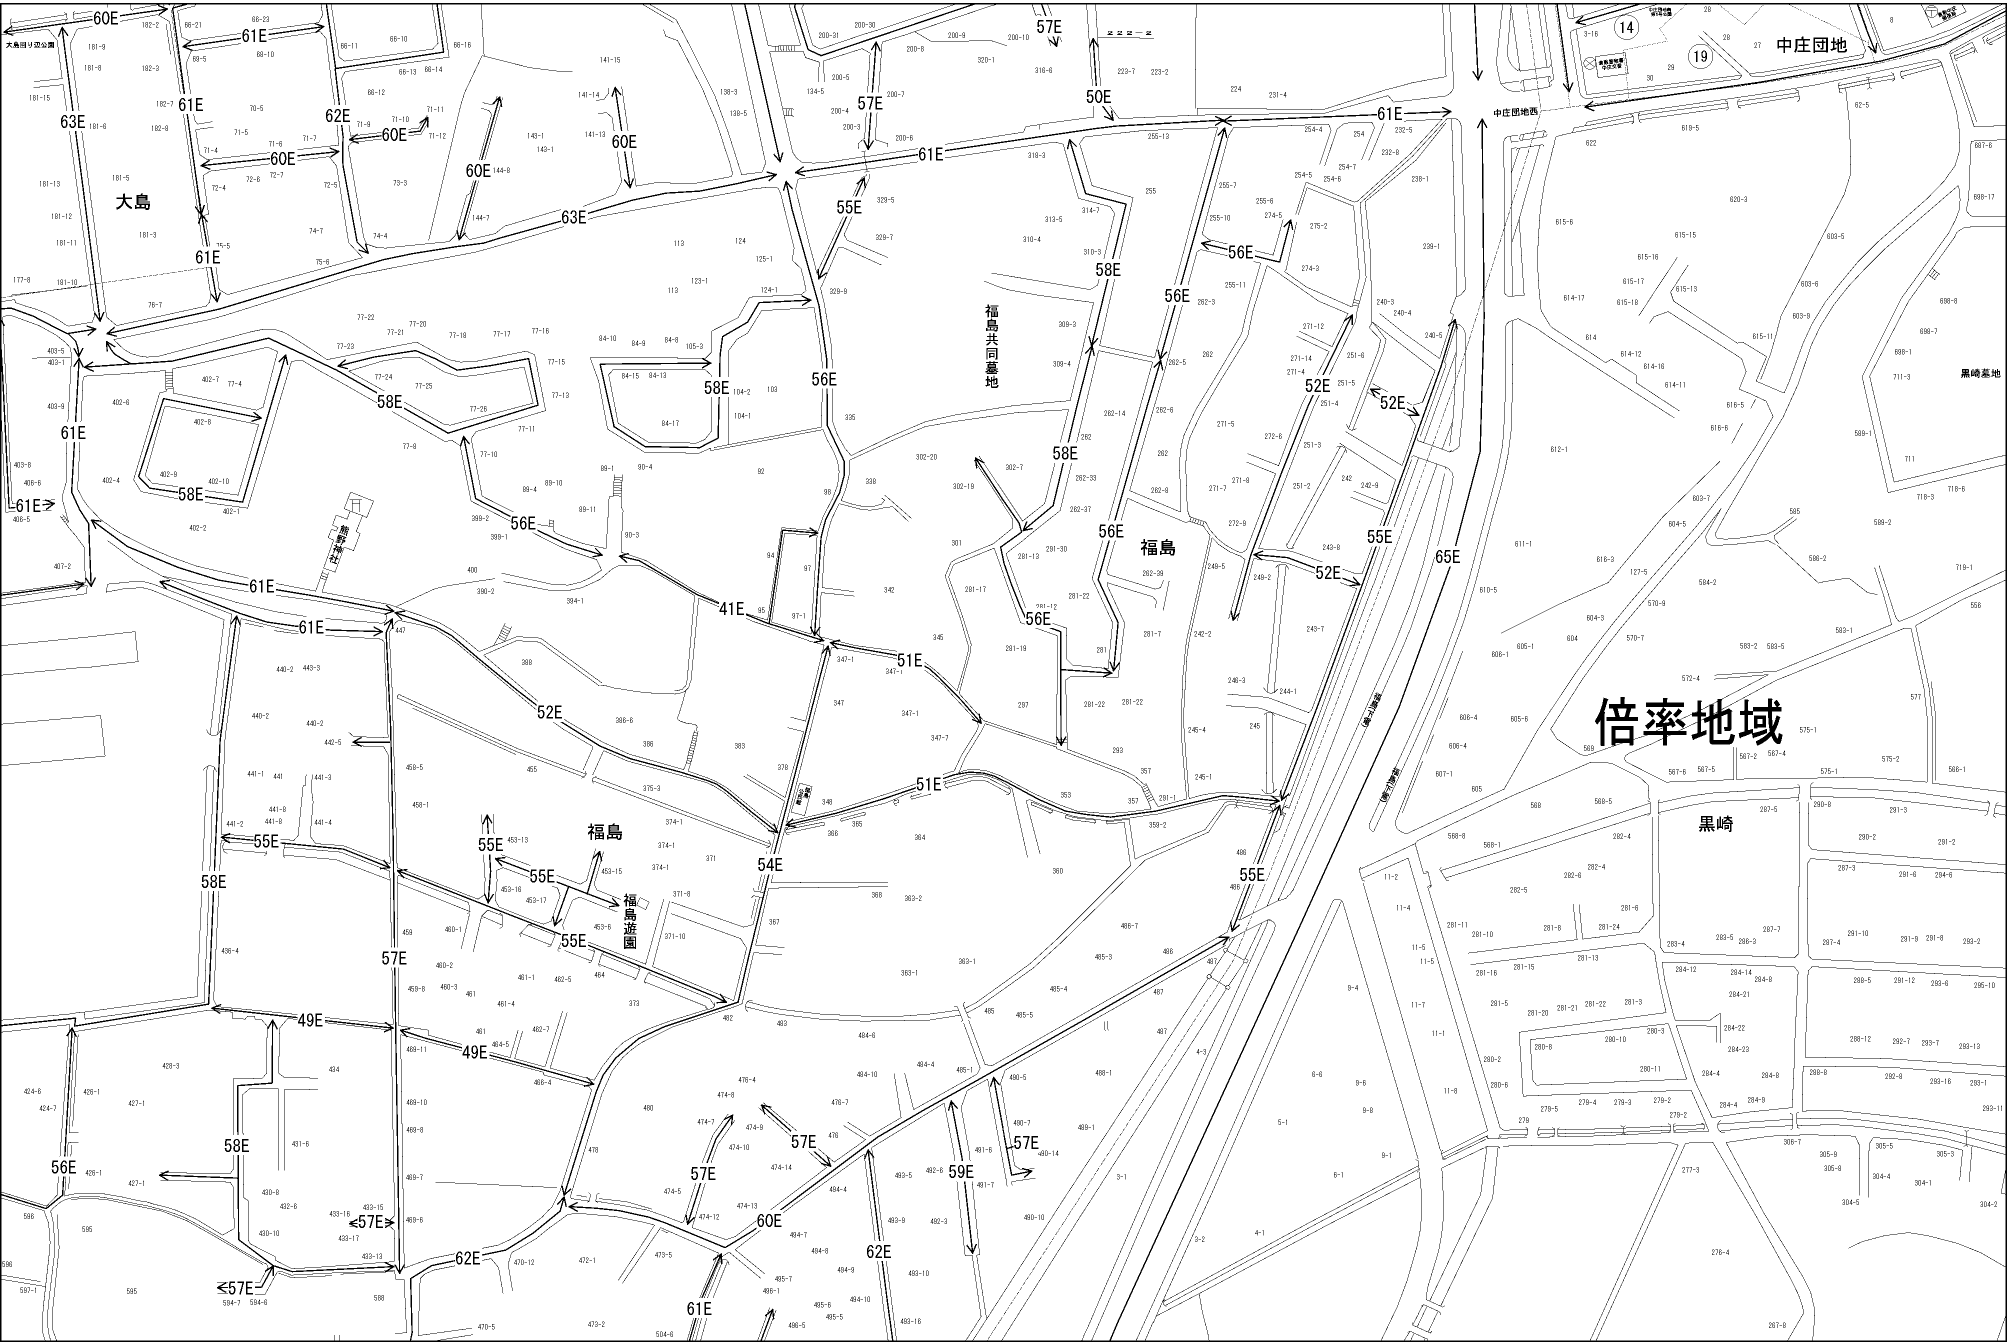

記号	借地権割合	記号	借地権割合
A	90%	E	50%
B	80%	F	40%
C	70%	G	30%
D	60%		

倍率地域

黒崎

福島

福島共同墓地

福島

福島遊園

中庄団地

中庄団地西

黒崎

黒崎

黒崎

黒崎