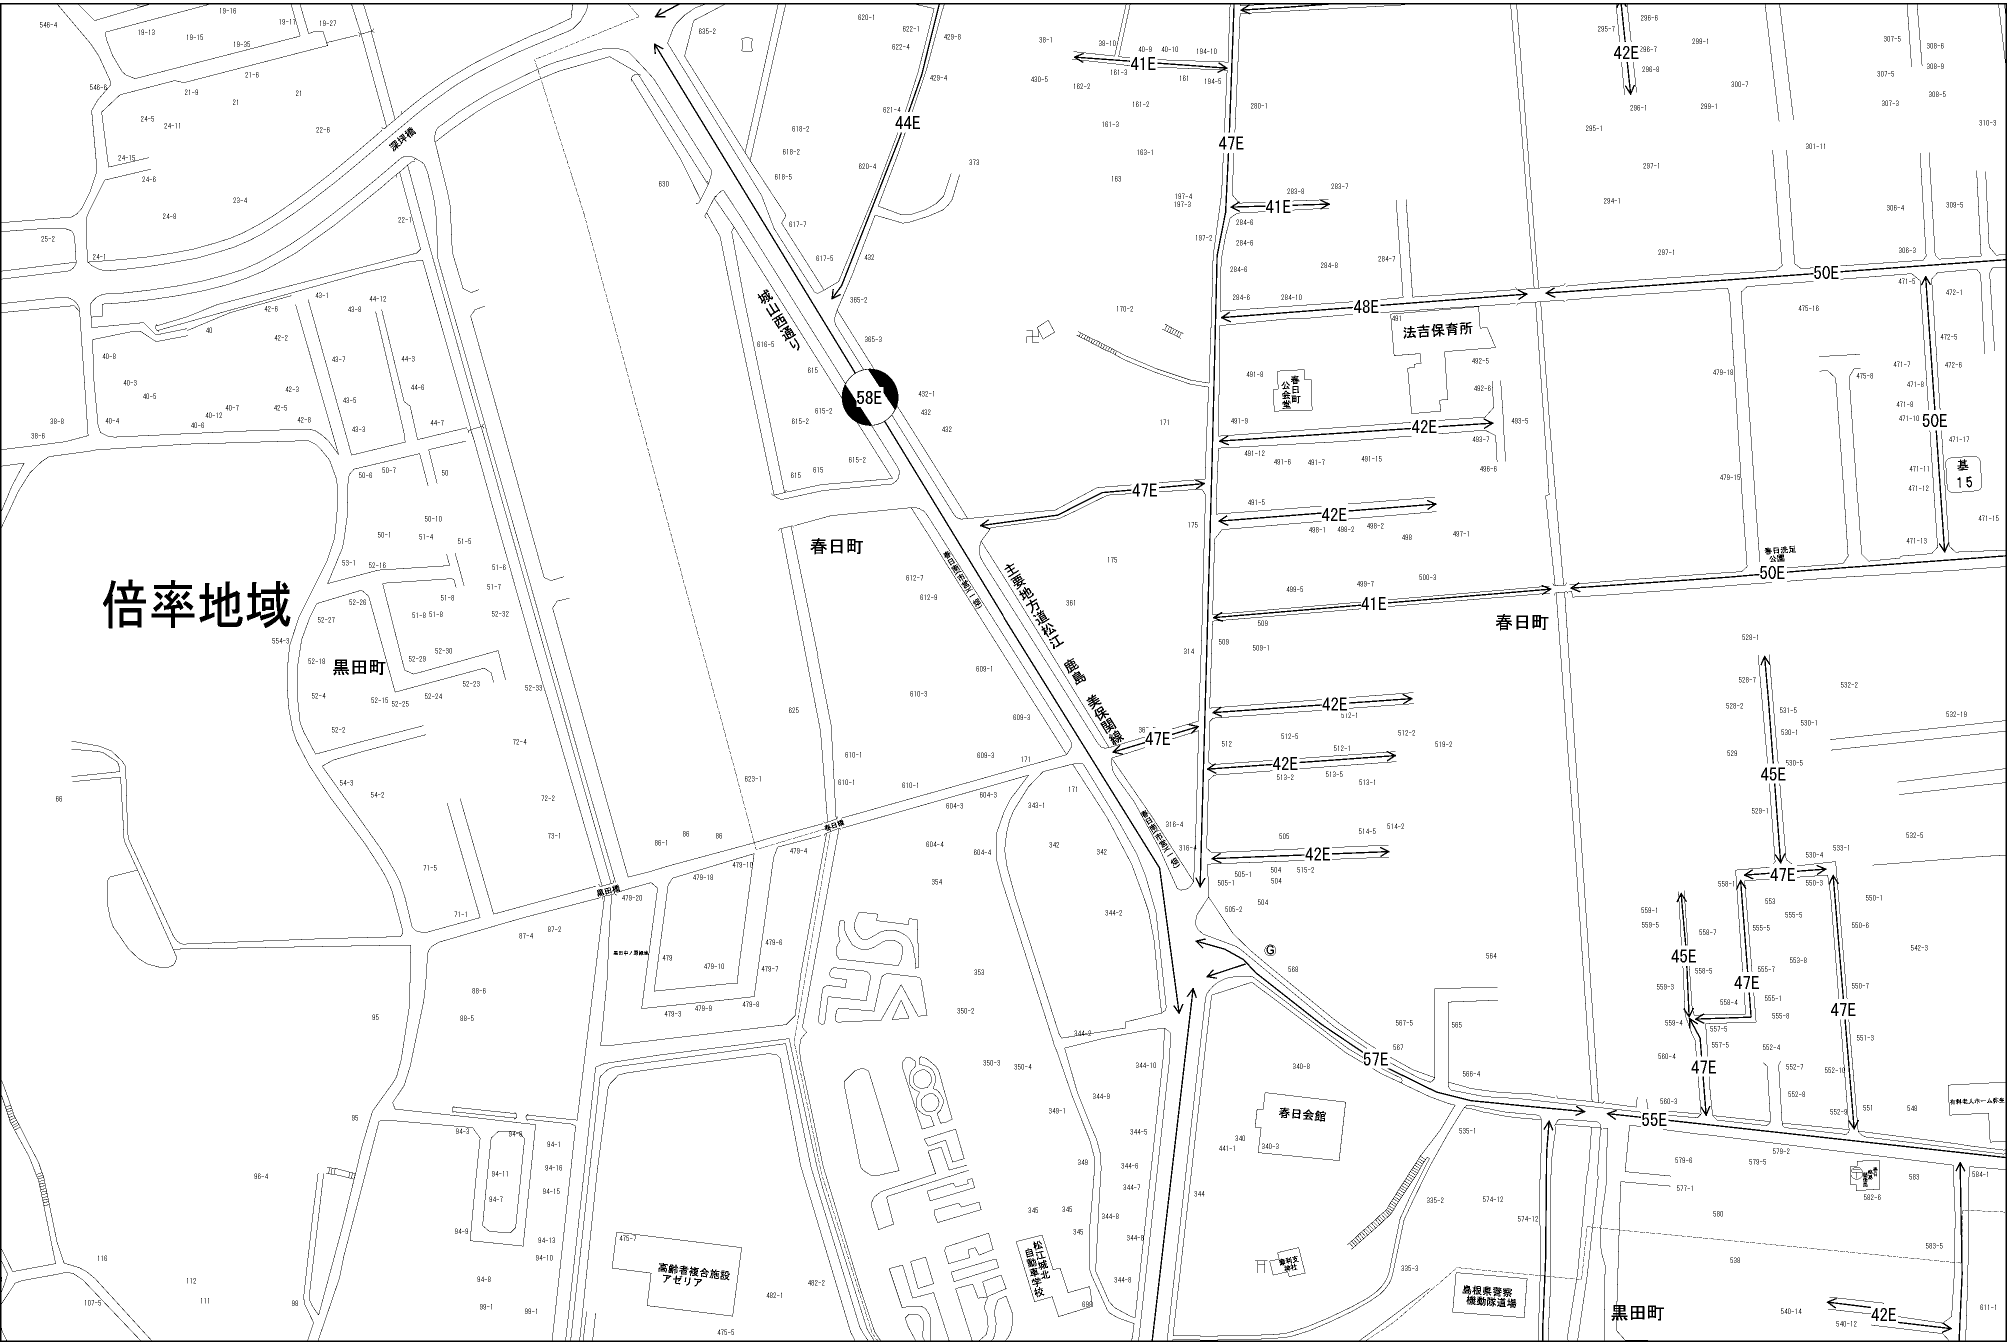

ビル街地区 高度商業地区 繁華街地区 普通商業・併用住宅地区 中小工場地区 大工場地区 普通住宅地区

記号	借地権割合	記号	借地権割合
A	90%	E	50%
B	80%	F	40%
C	70%	G	30%
D	60%		

倍率地域

58E

春日町

黒田町

春日町

黒田町