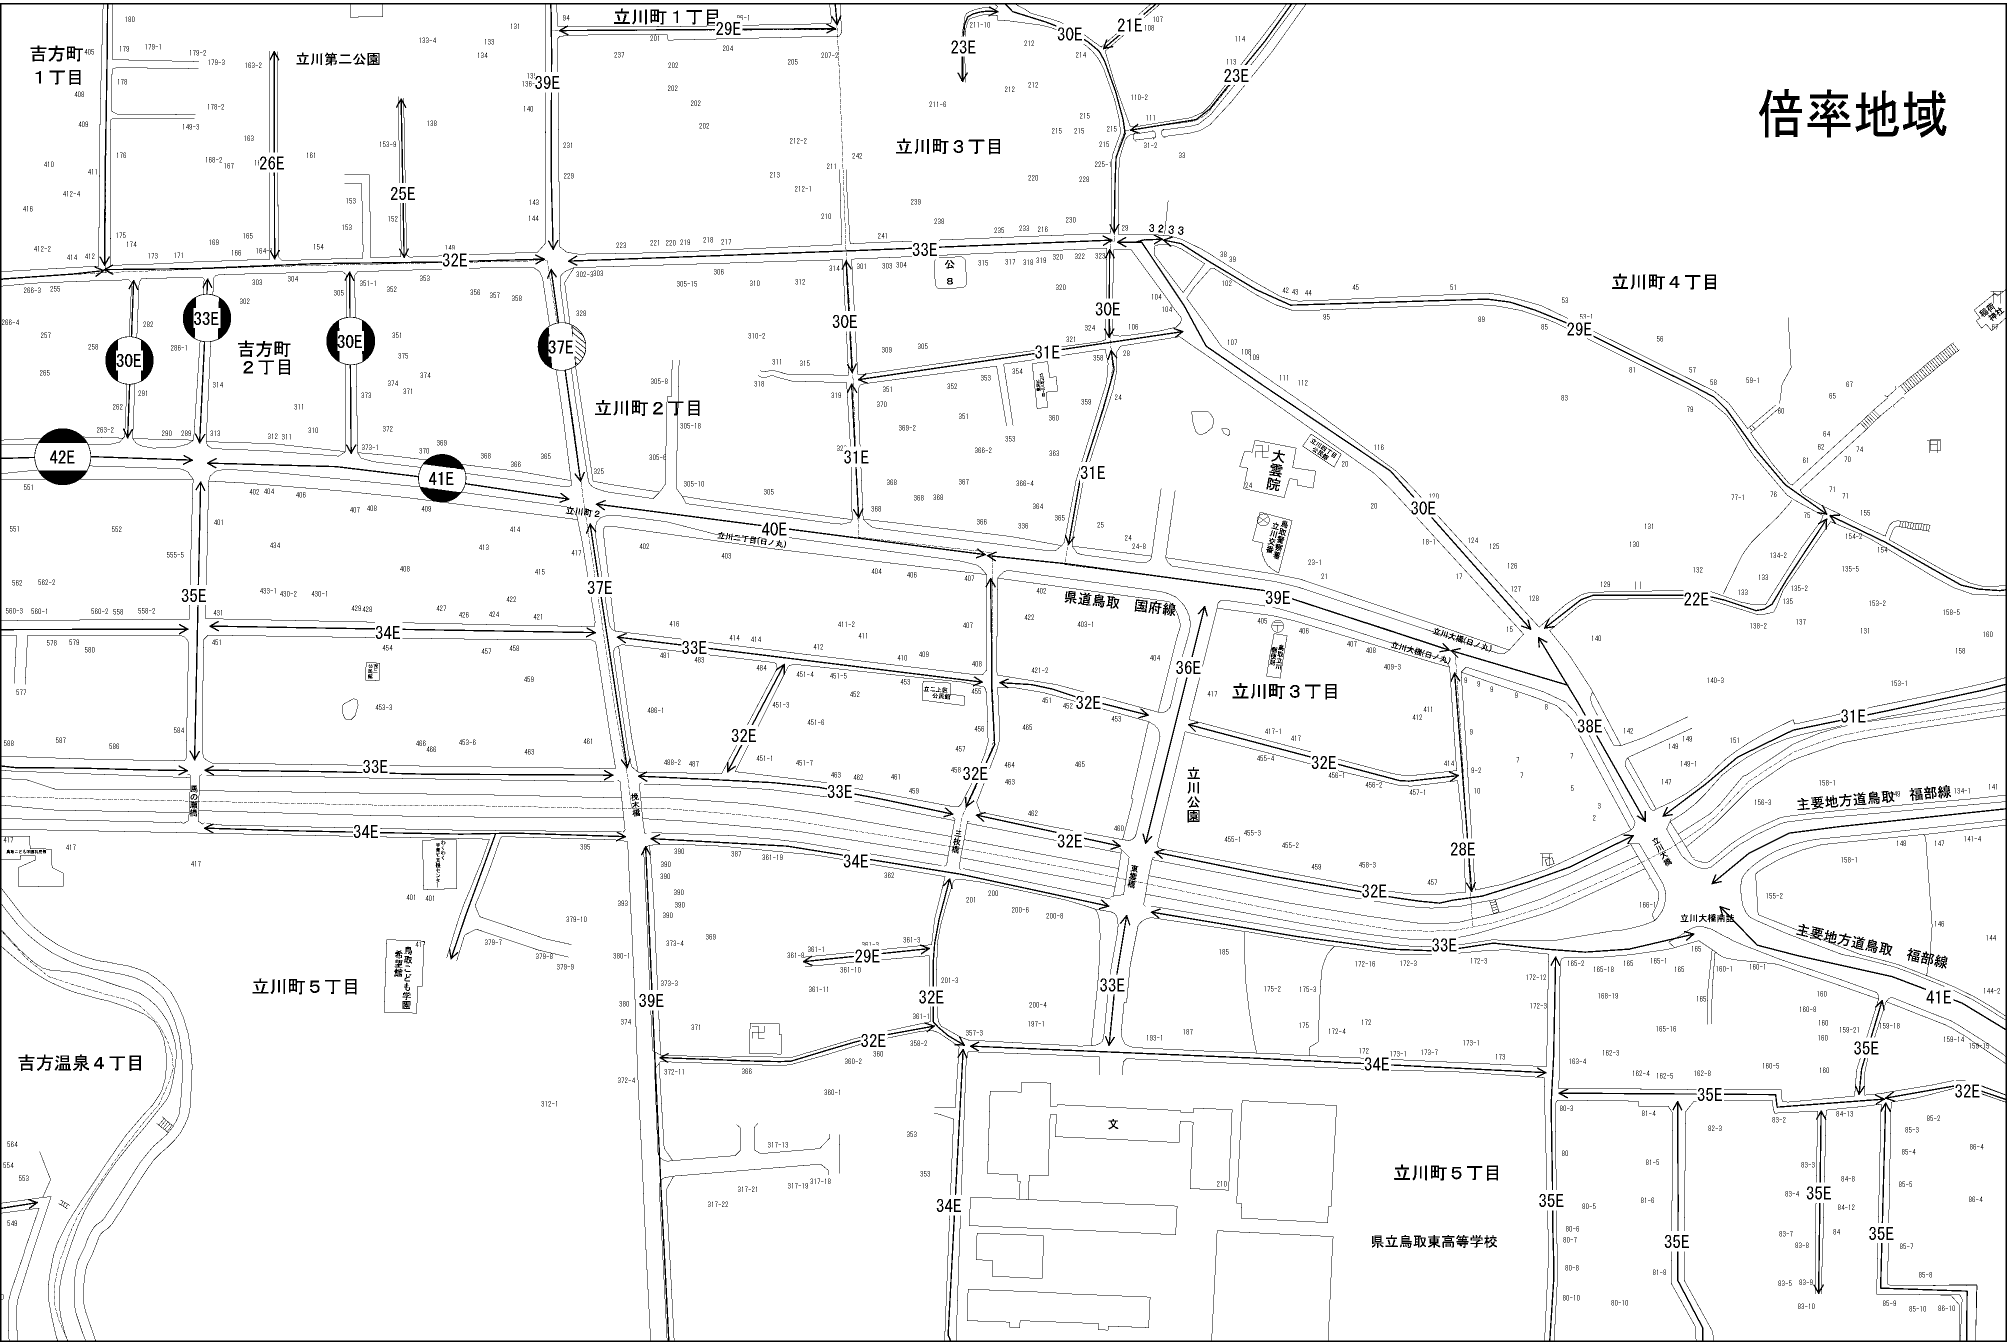

# 倍率地域

立川町 5丁目  
県立鳥取東高等学校

文

主要地方道鳥取 福部線

主要地方道鳥取 福部線

立川町 5丁目

吉方温泉 4丁目

吉方町 1丁目

立川第二公園

立川町 3丁目

立川町 2丁目

立川町 3丁目

立川町 4丁目

立川町 5丁目