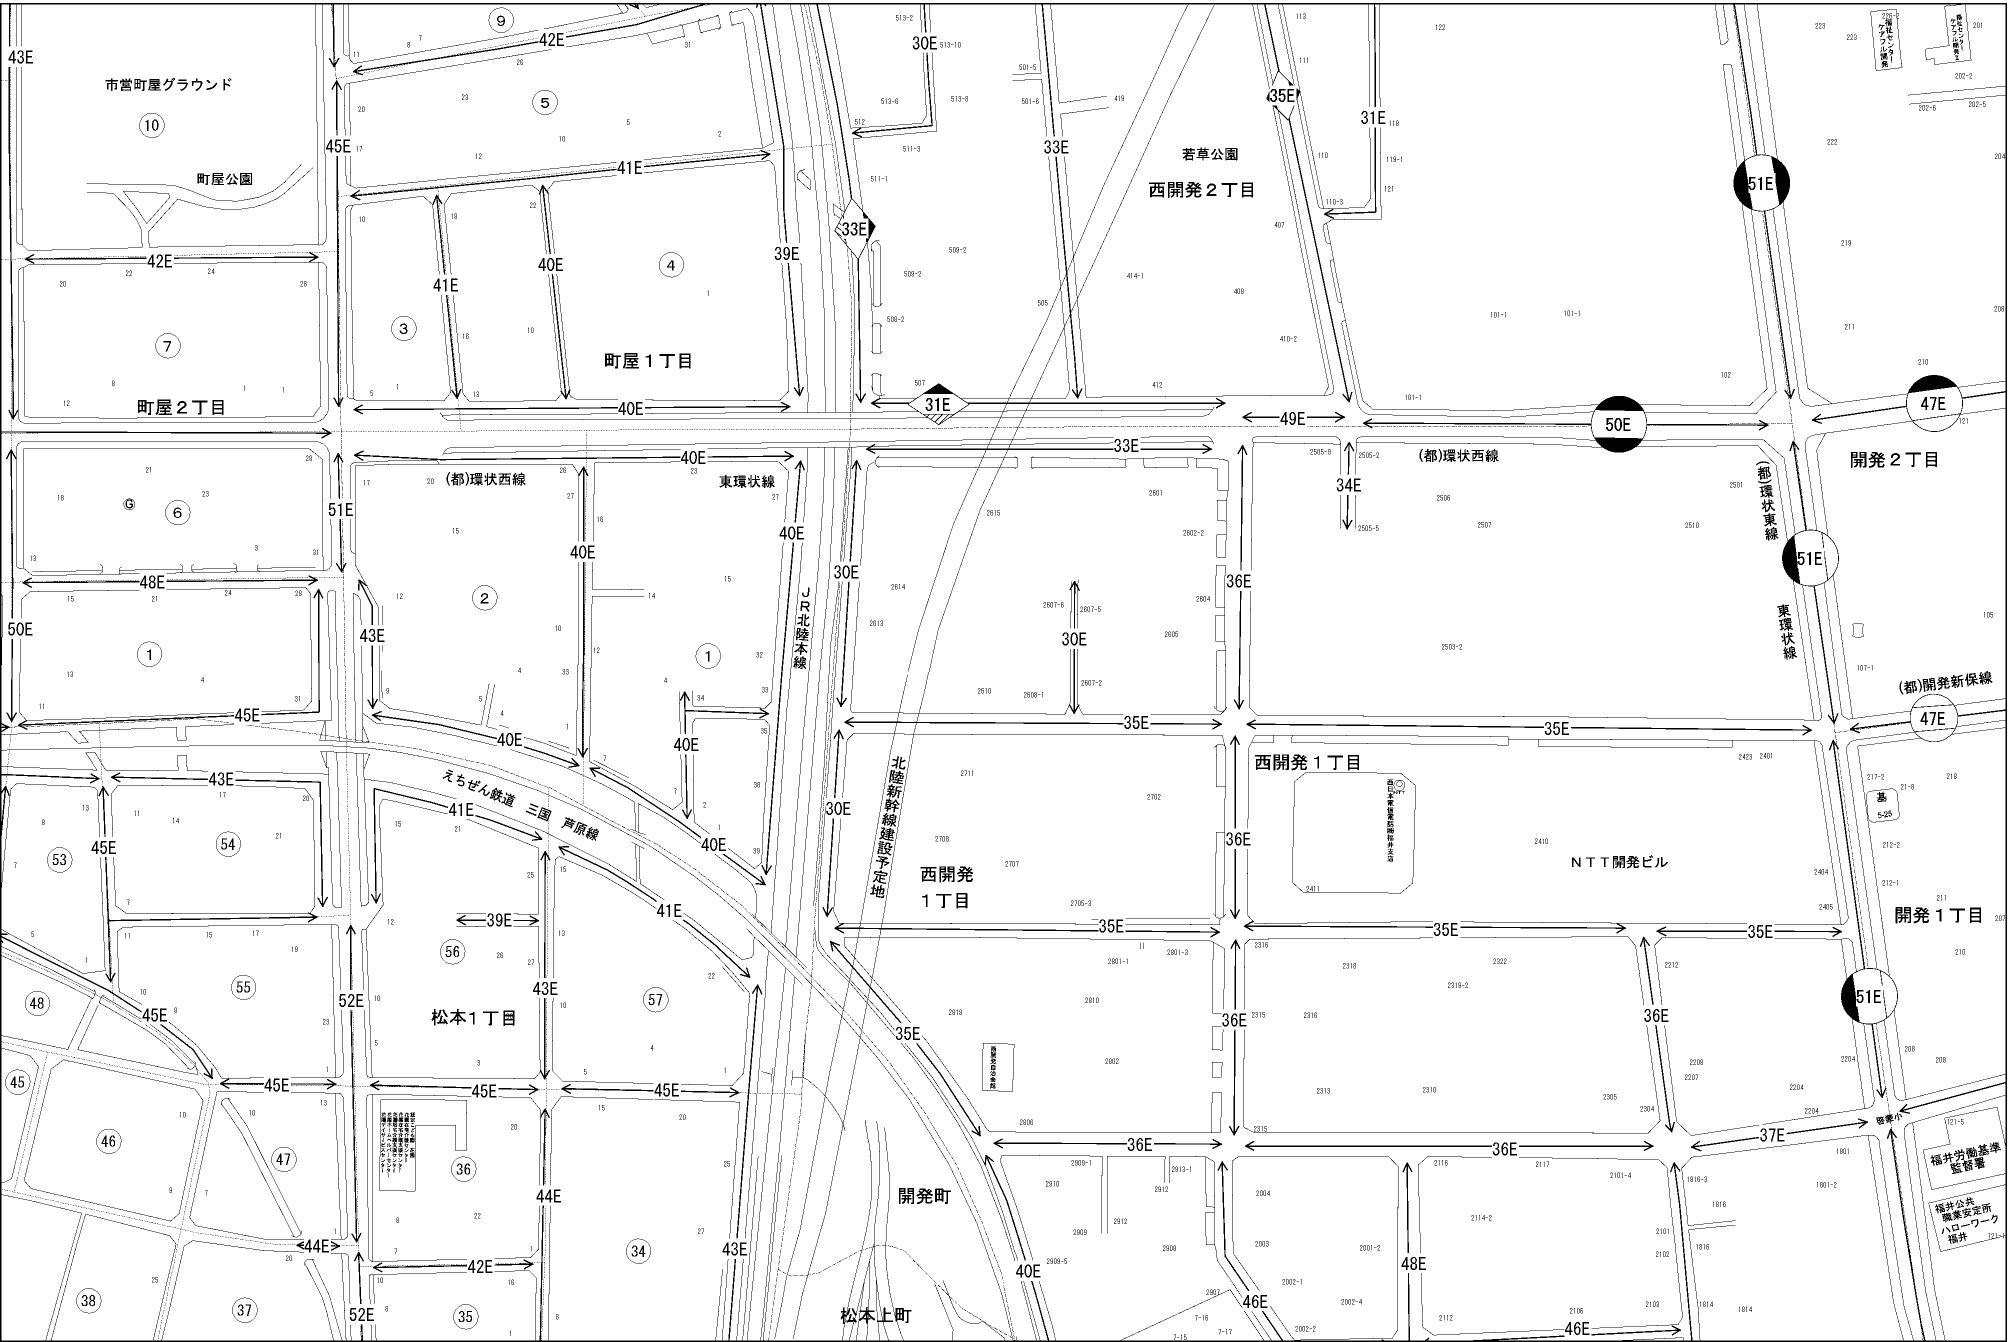

ビル街地区 高度商業地区 繁華街地区 普通商業・併用住宅地区 中小工場地区 大工場地区 普通住宅地区

記号	借地権割合	記号	借地権割合
A	90%	E	50%
B	80%	F	40%
C	70%	G	30%
D	60%		

福井市
(福井署)

福井労働基準
監督署
福井公共
職業安定所
ハローワーク
福井