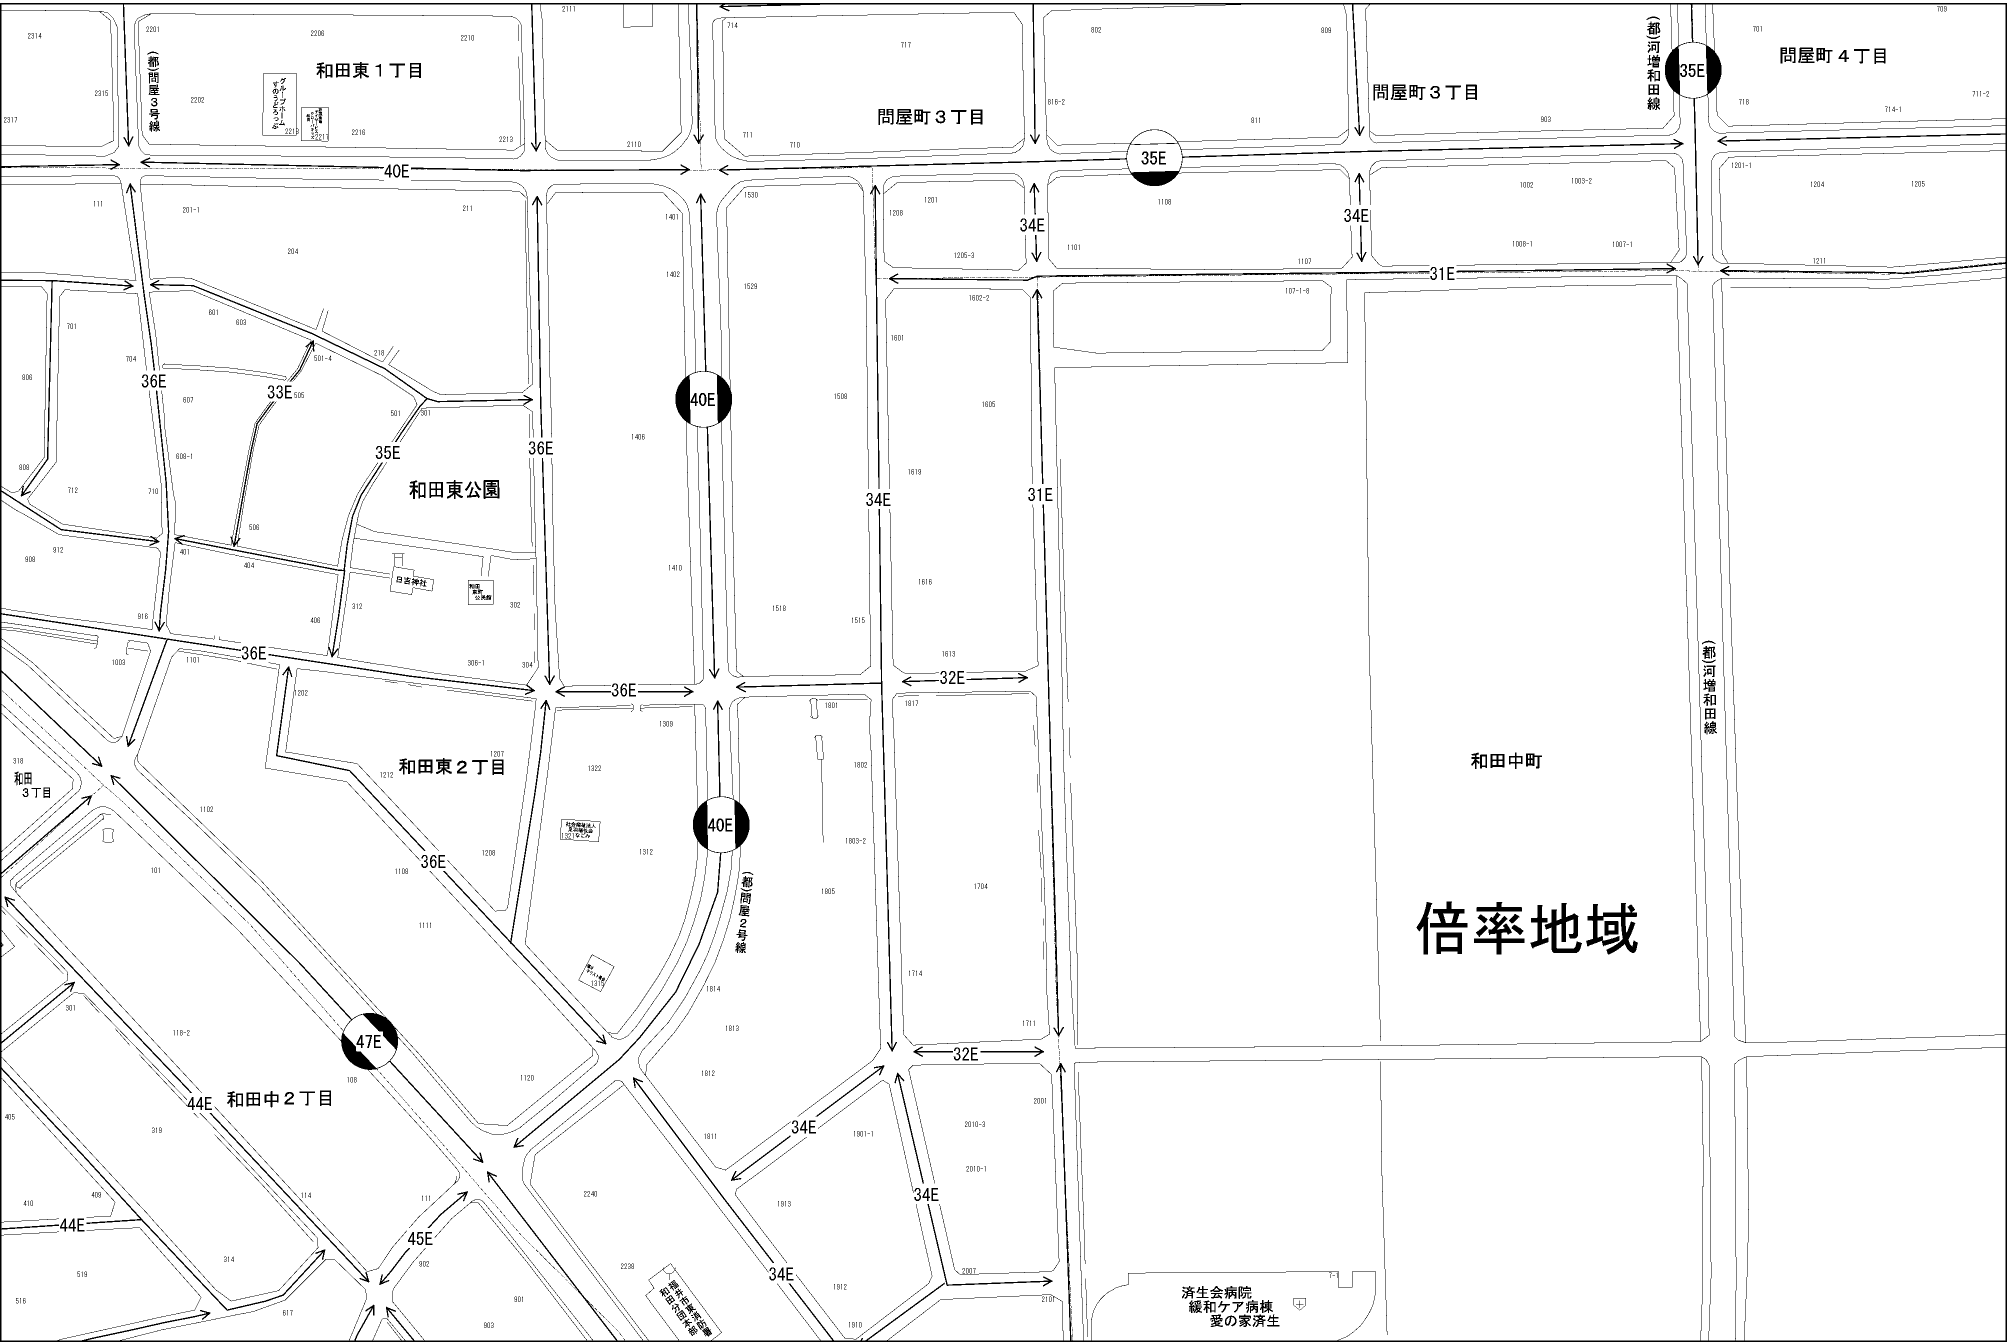

ビル街地区 高度商業地区 繁華街地区 普通商業・併用住宅地区 中小工場地区 大工場地区 普通住宅地区

記号	借地権割合	記号	借地権割合
A	90%	E	50%
B	80%	F	40%
C	70%	G	30%
D	60%		

福井市
(福井署)

済生会病院
緩和ケア病棟
愛の家済生