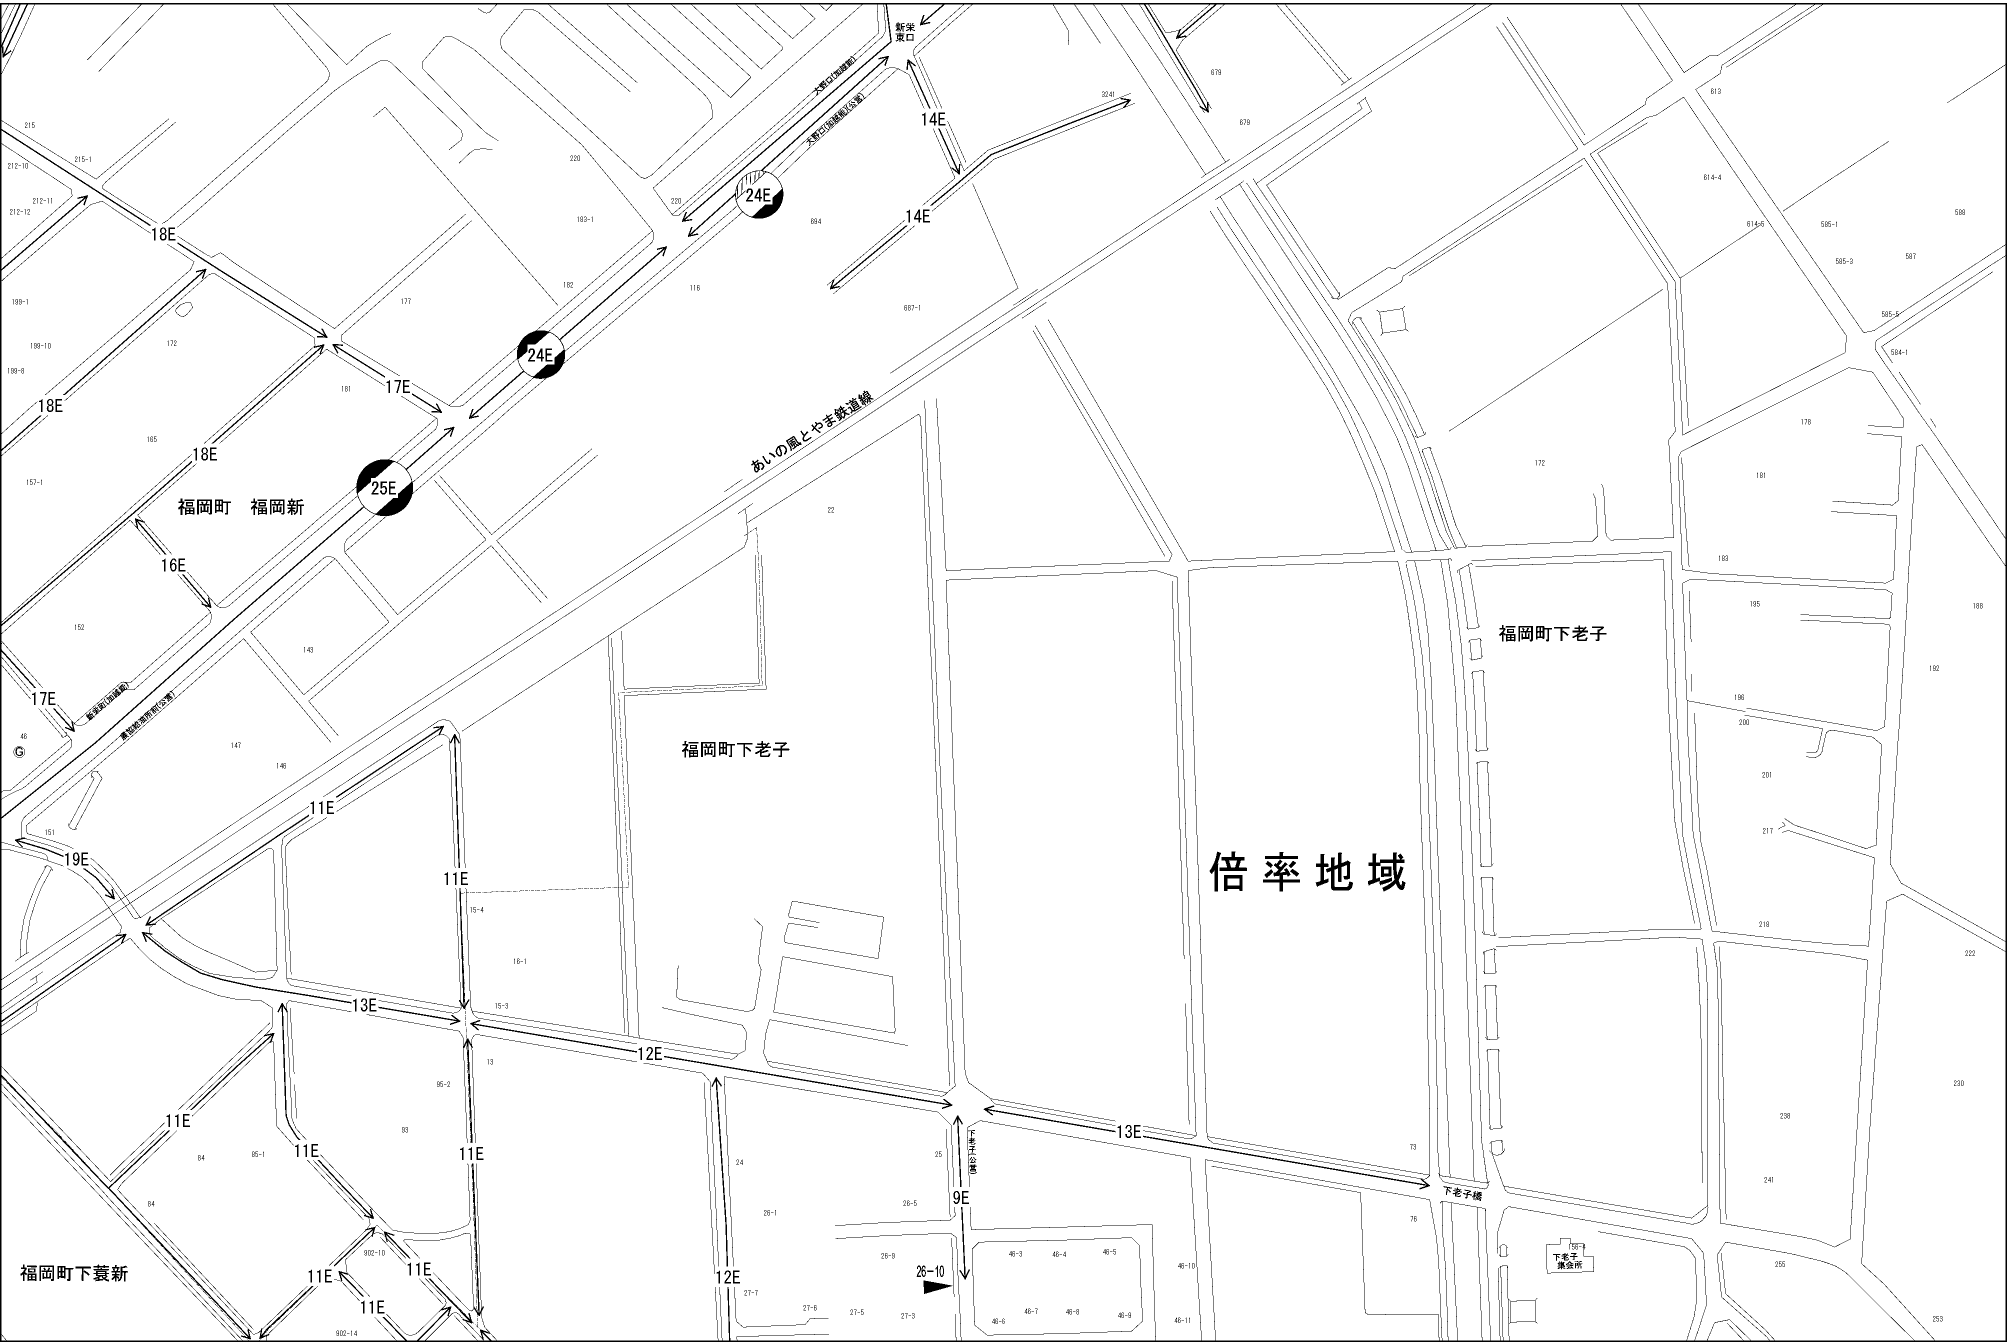

ビル街地区 高度商業地区 繁華街地区 普通商業・併用住宅地区 中小工場地区 大工場地区 普通住宅地区

記号	借地権割合	記号	借地権割合
A	90%	E	50%
B	80%	F	40%
C	70%	G	30%
D	60%		

倍率地域

福岡町下老子

福岡町下老子

下老子 集会所

福岡町下叢新