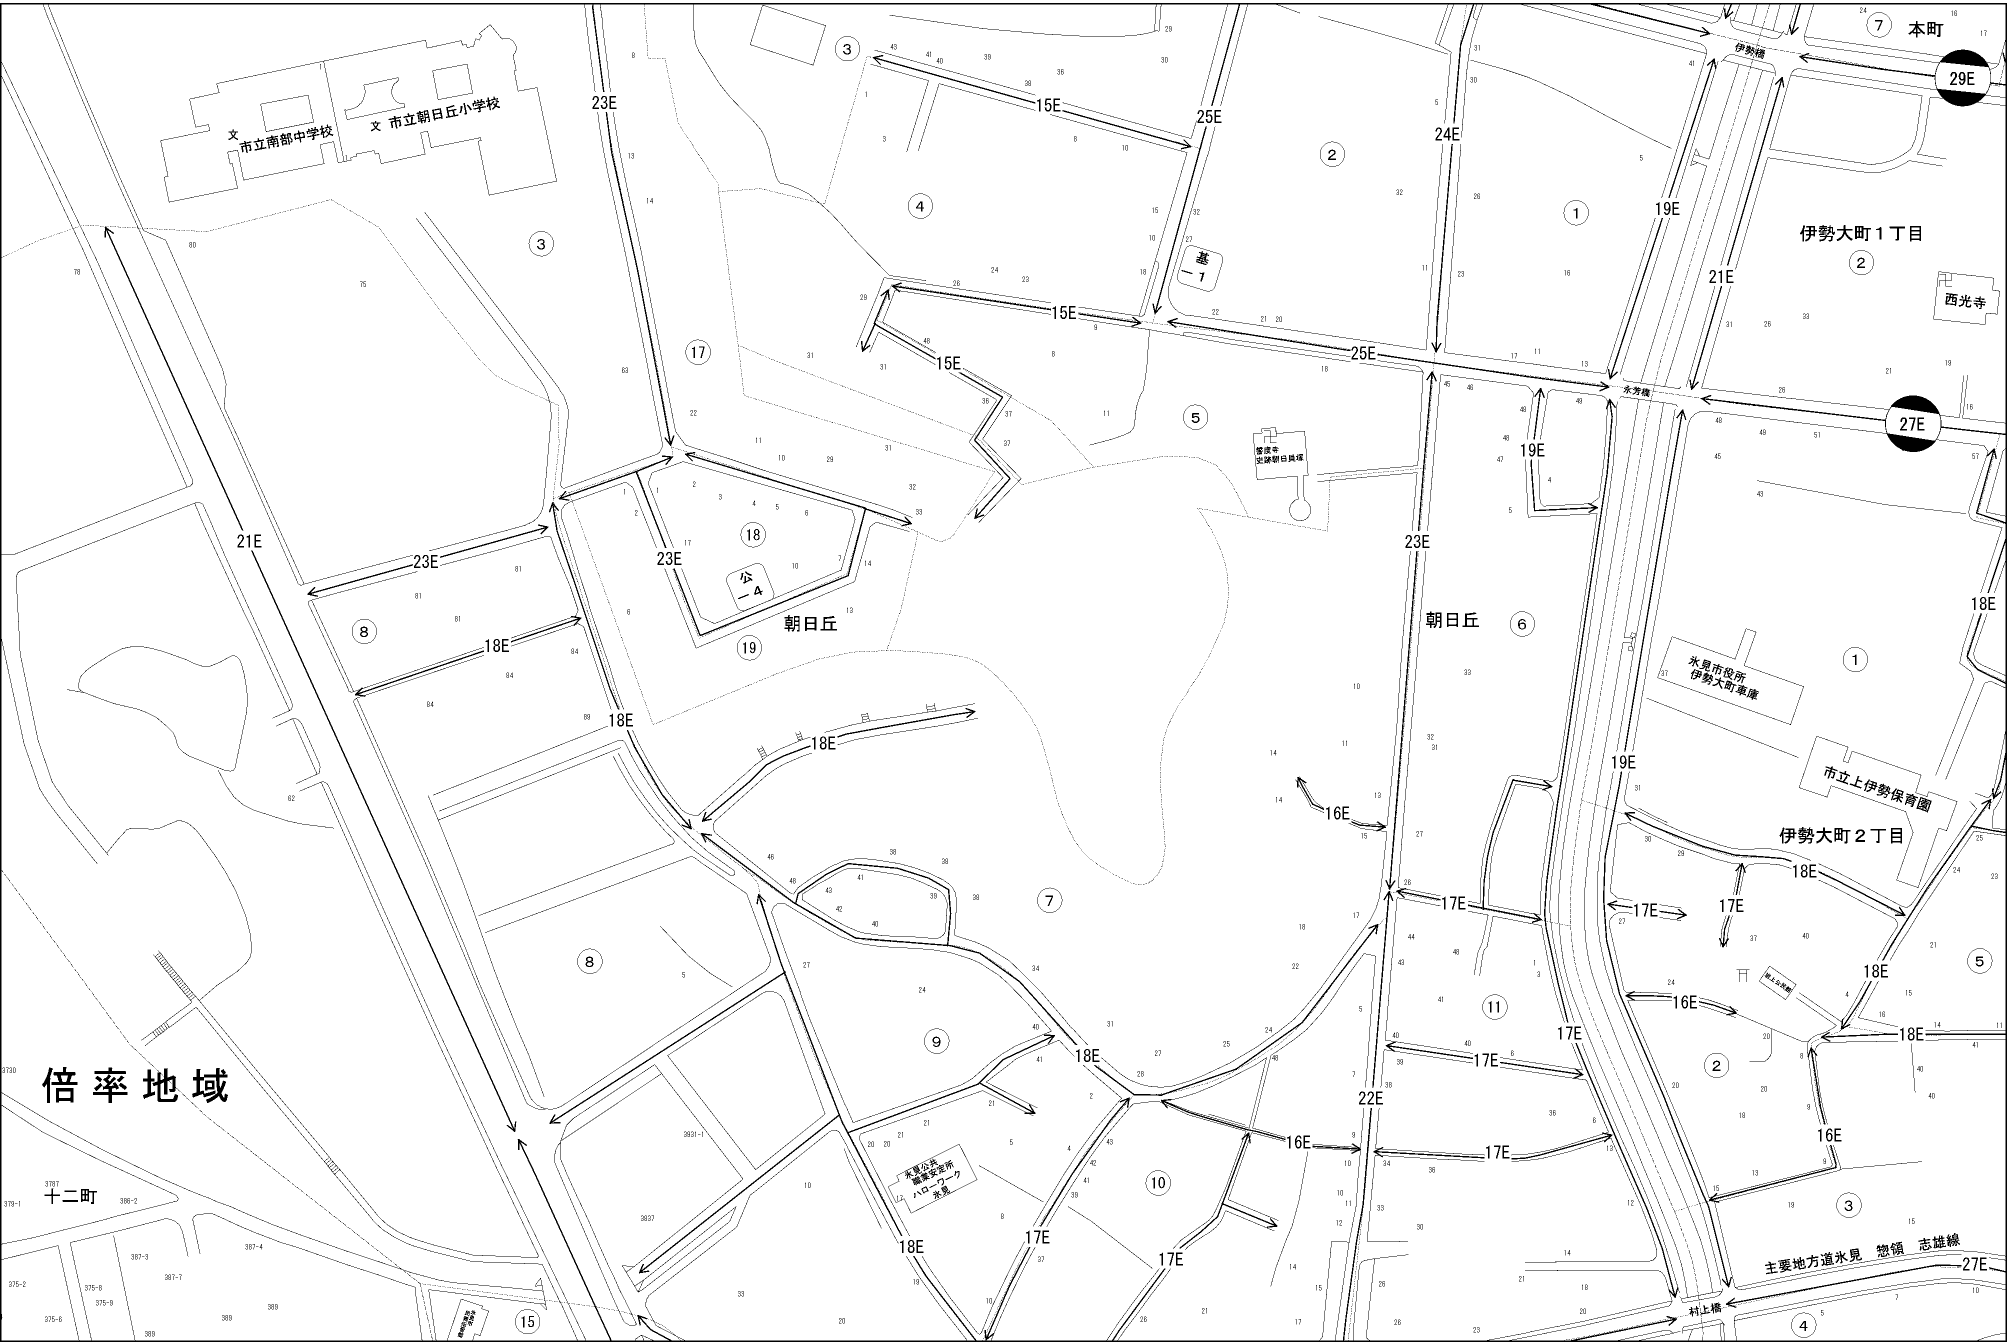

ビル街地区 高度商業地区 繁華街地区 普通商業・併用住宅地区 中小工場地区 大工場地区 普通住宅地区

記号	借地権割合	記号	借地権割合
A	90%	E	50%
B	80%	F	40%
C	70%	G	30%
D	60%		

氷見市
(高岡署)

倍率地域

十二町

主要地方道水見 惣領 志雄線