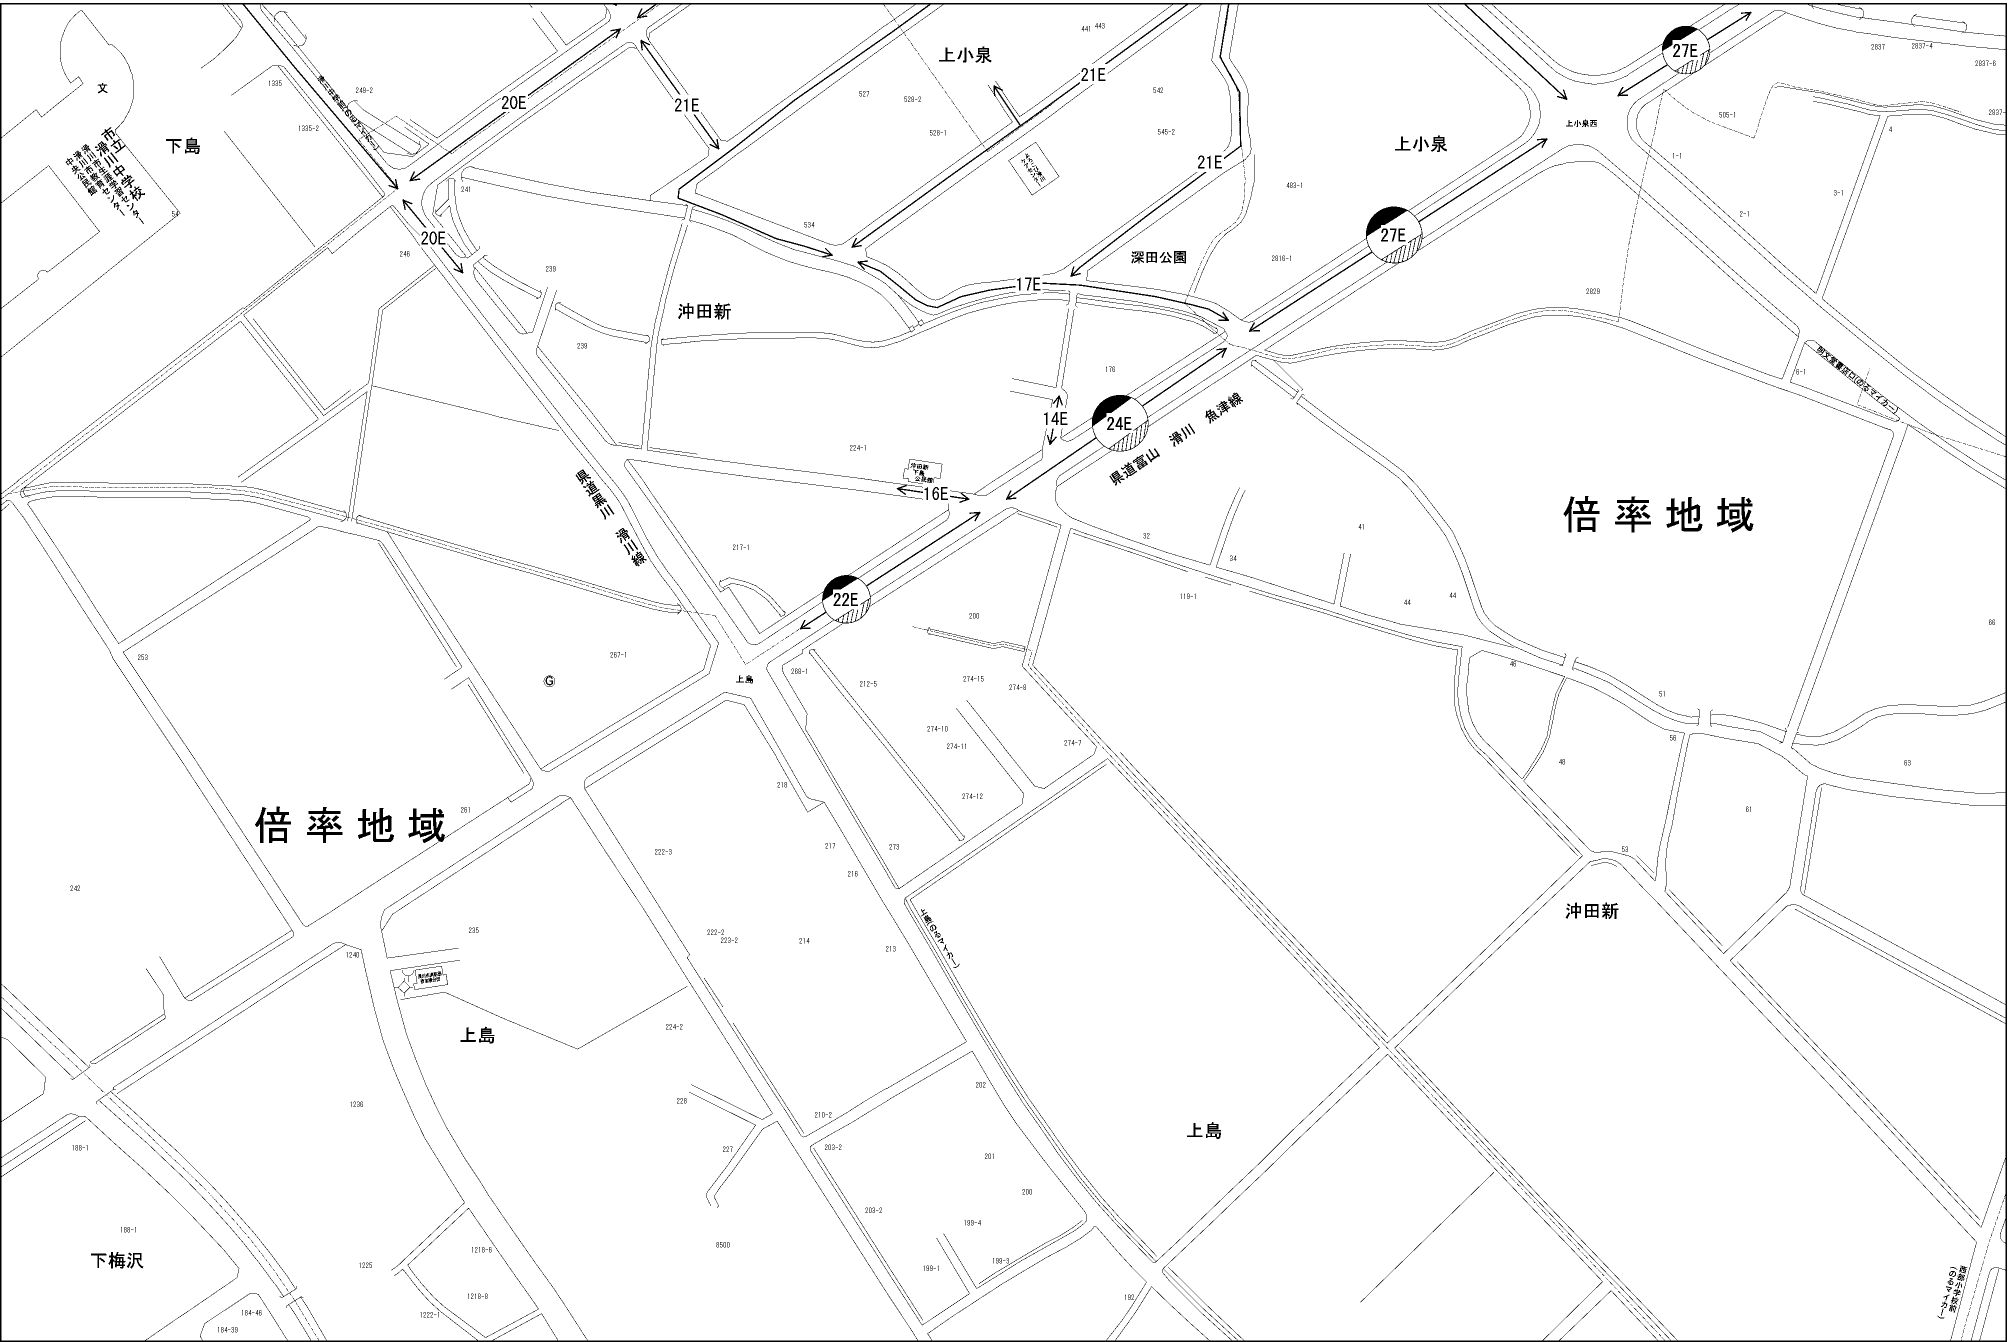

ビル街地区 高度商業地区 繁華街地区 普通商業・併用住宅地区 中小工場地区 大工場地区 普通住宅地区

記号	借地権割合	記号	借地権割合
A	90%	E	50%
B	80%	F	40%
C	70%	G	30%
D	60%		

滑川市  
(魚津署)

（この図面は）  
図面作成ソフト