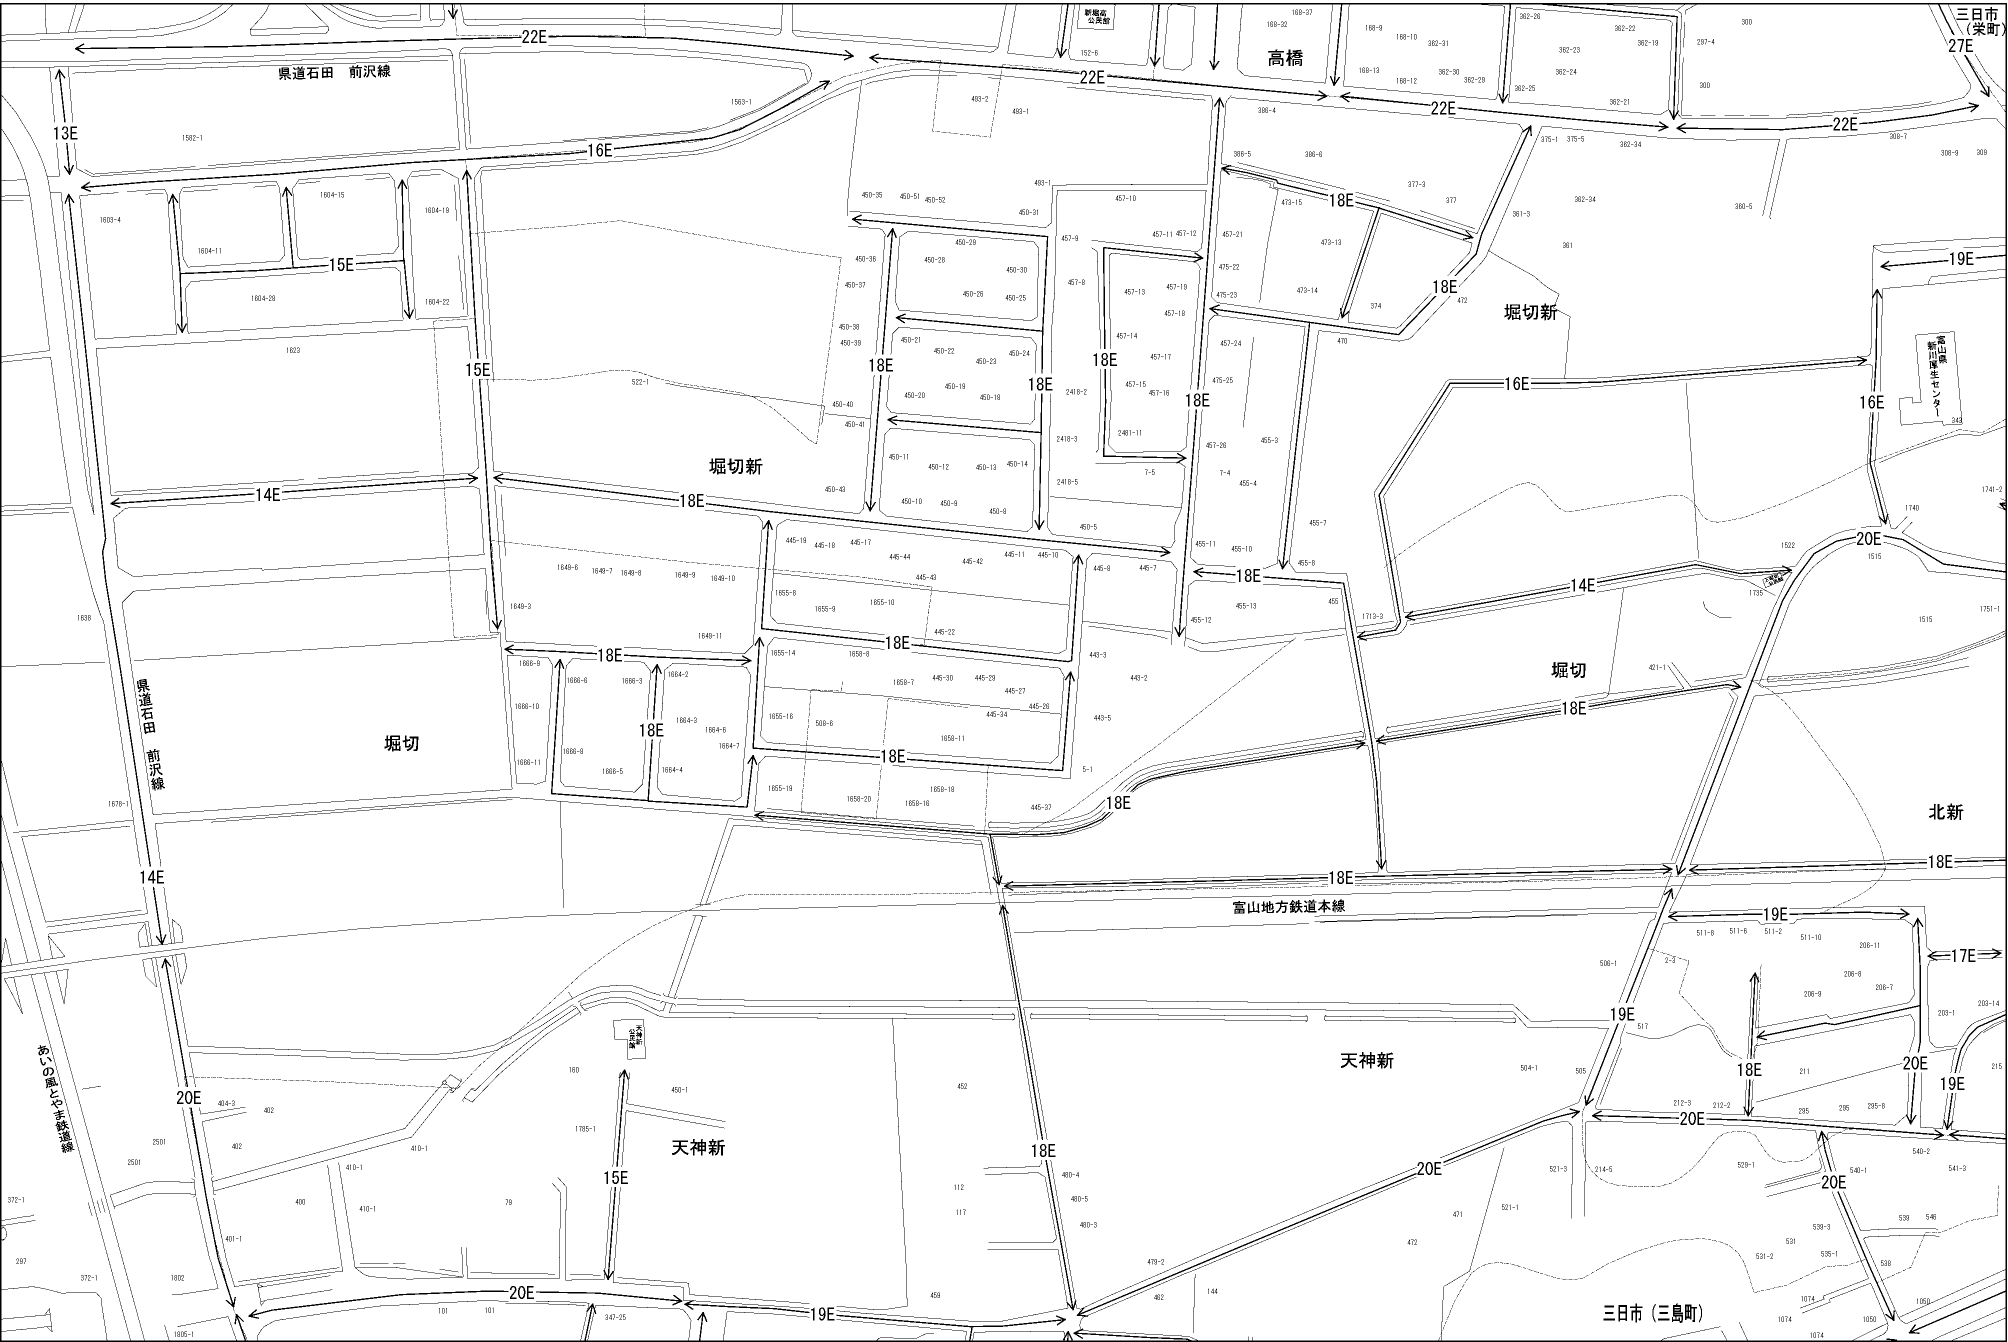

ビル街地区 高度商業地区 繁華街地区 普通商業・併用住宅地区 中小工場地区 大工場地区 普通住宅地区

| 記号 | 借地権割合 | 記号 | 借地権割合 |
|----|-------|----|-------|
| A | 90% | E | 50% |
| B | 80% | F | 40% |
| C | 70% | G | 30% |
| D | 60% | | |

黒部市
(魚津署)

三日市 (栄町) 27E

富山県生涯センター 24E

北新 18E

三日市 (三島町) 19E