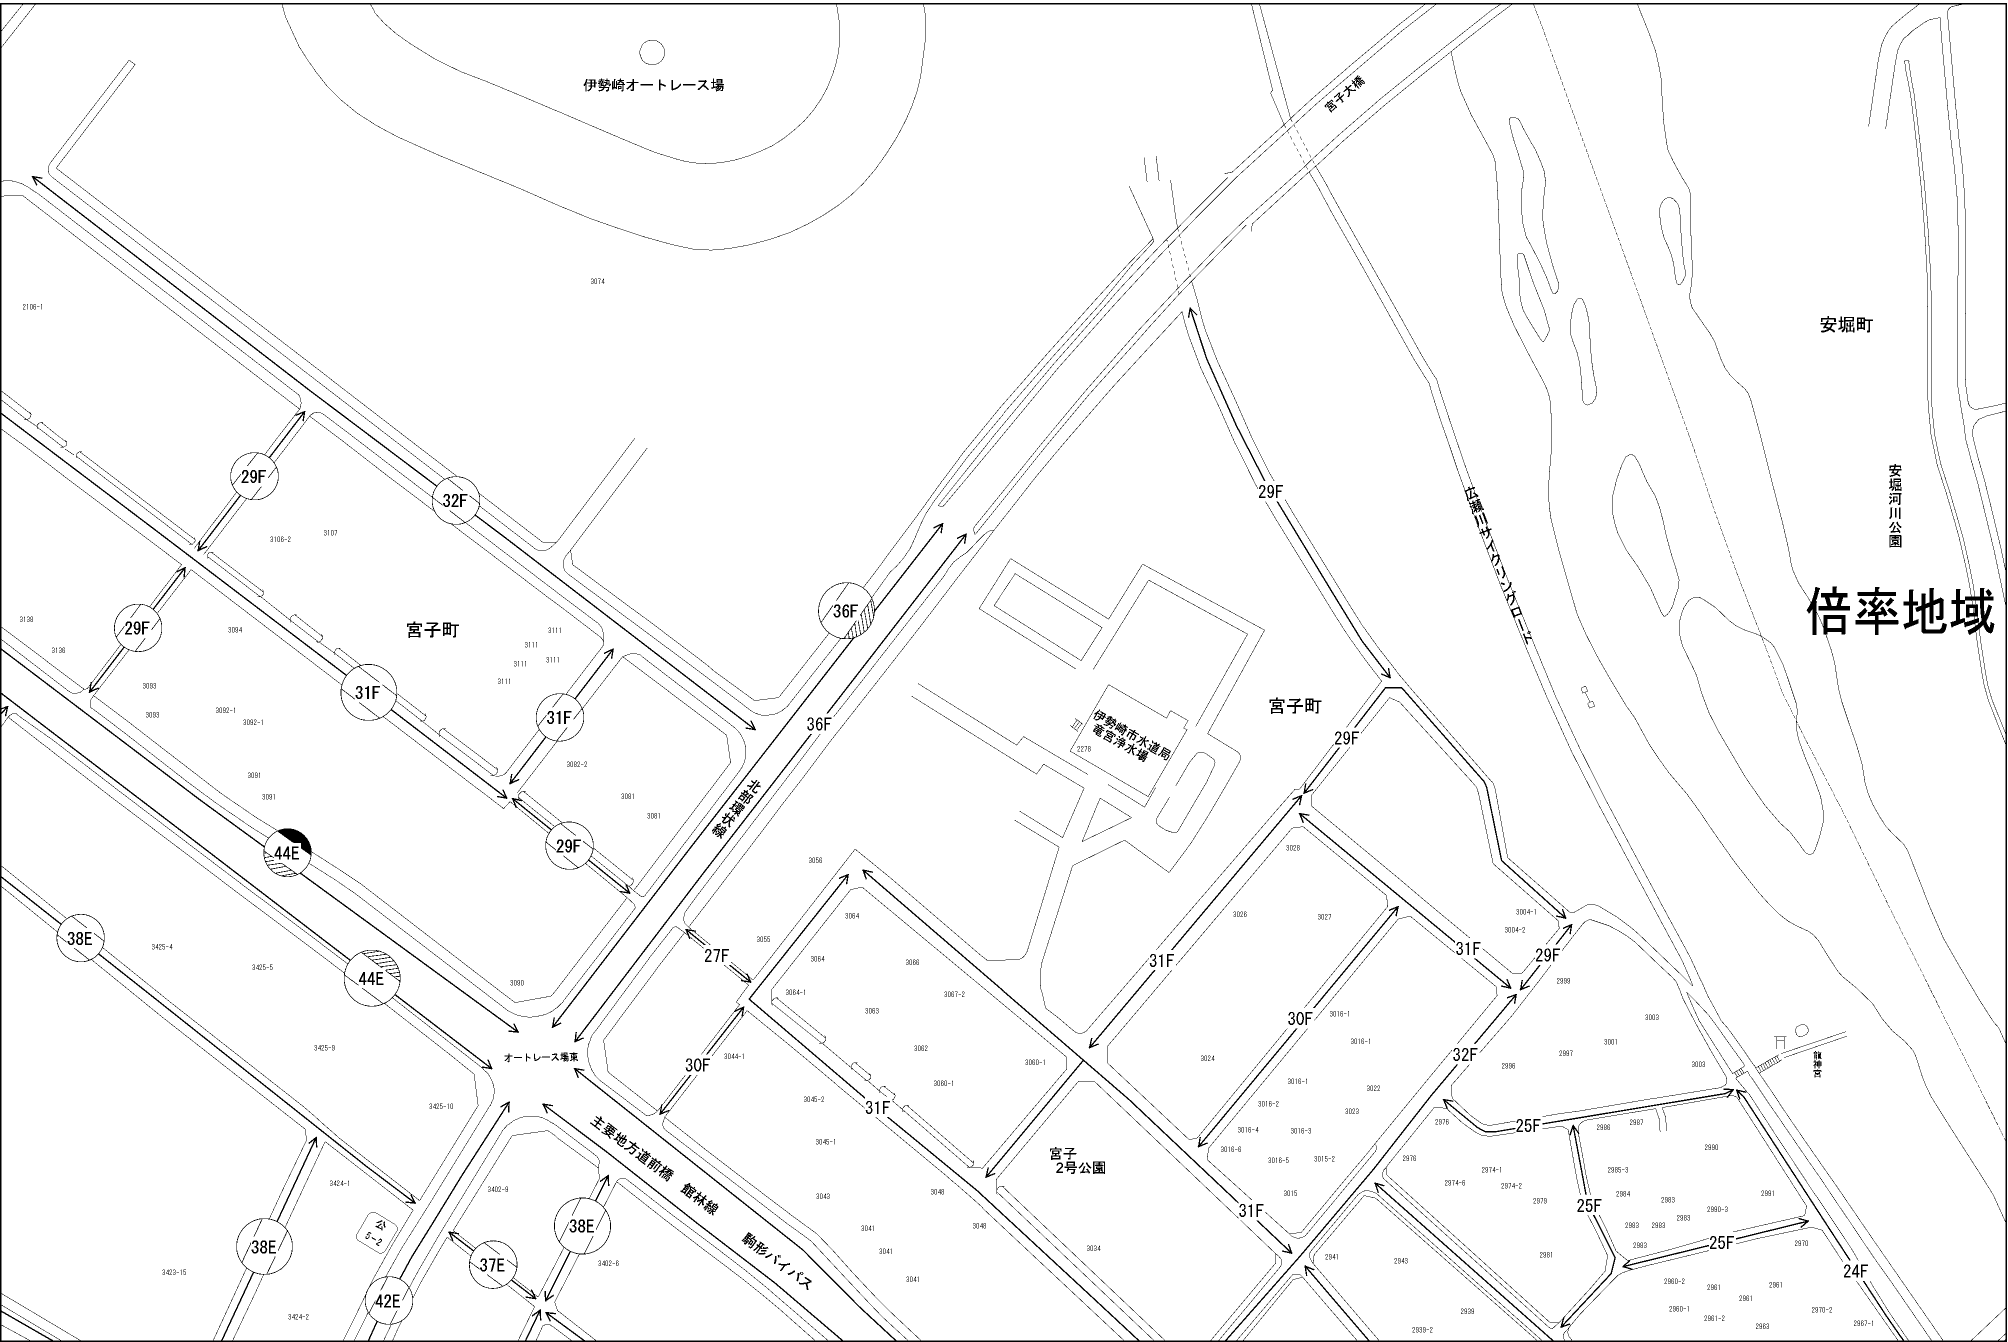

ビル街地区 高度商業地区 繁華街地区 普通商業・併用住宅地区 中小工場地区 大工場地区 普通住宅地区

伊勢崎市
(伊勢崎署)

倍率地域

安堀町

安堀河川公園

宮子町

宮子町

オートレース場

宮子2号公園

伊勢崎オートレース場

伊勢崎市水道局
電宮浄水場

豪文線跡地

主要地方道前橋 豊林線
駒形ハイパス

公
1-2

戸