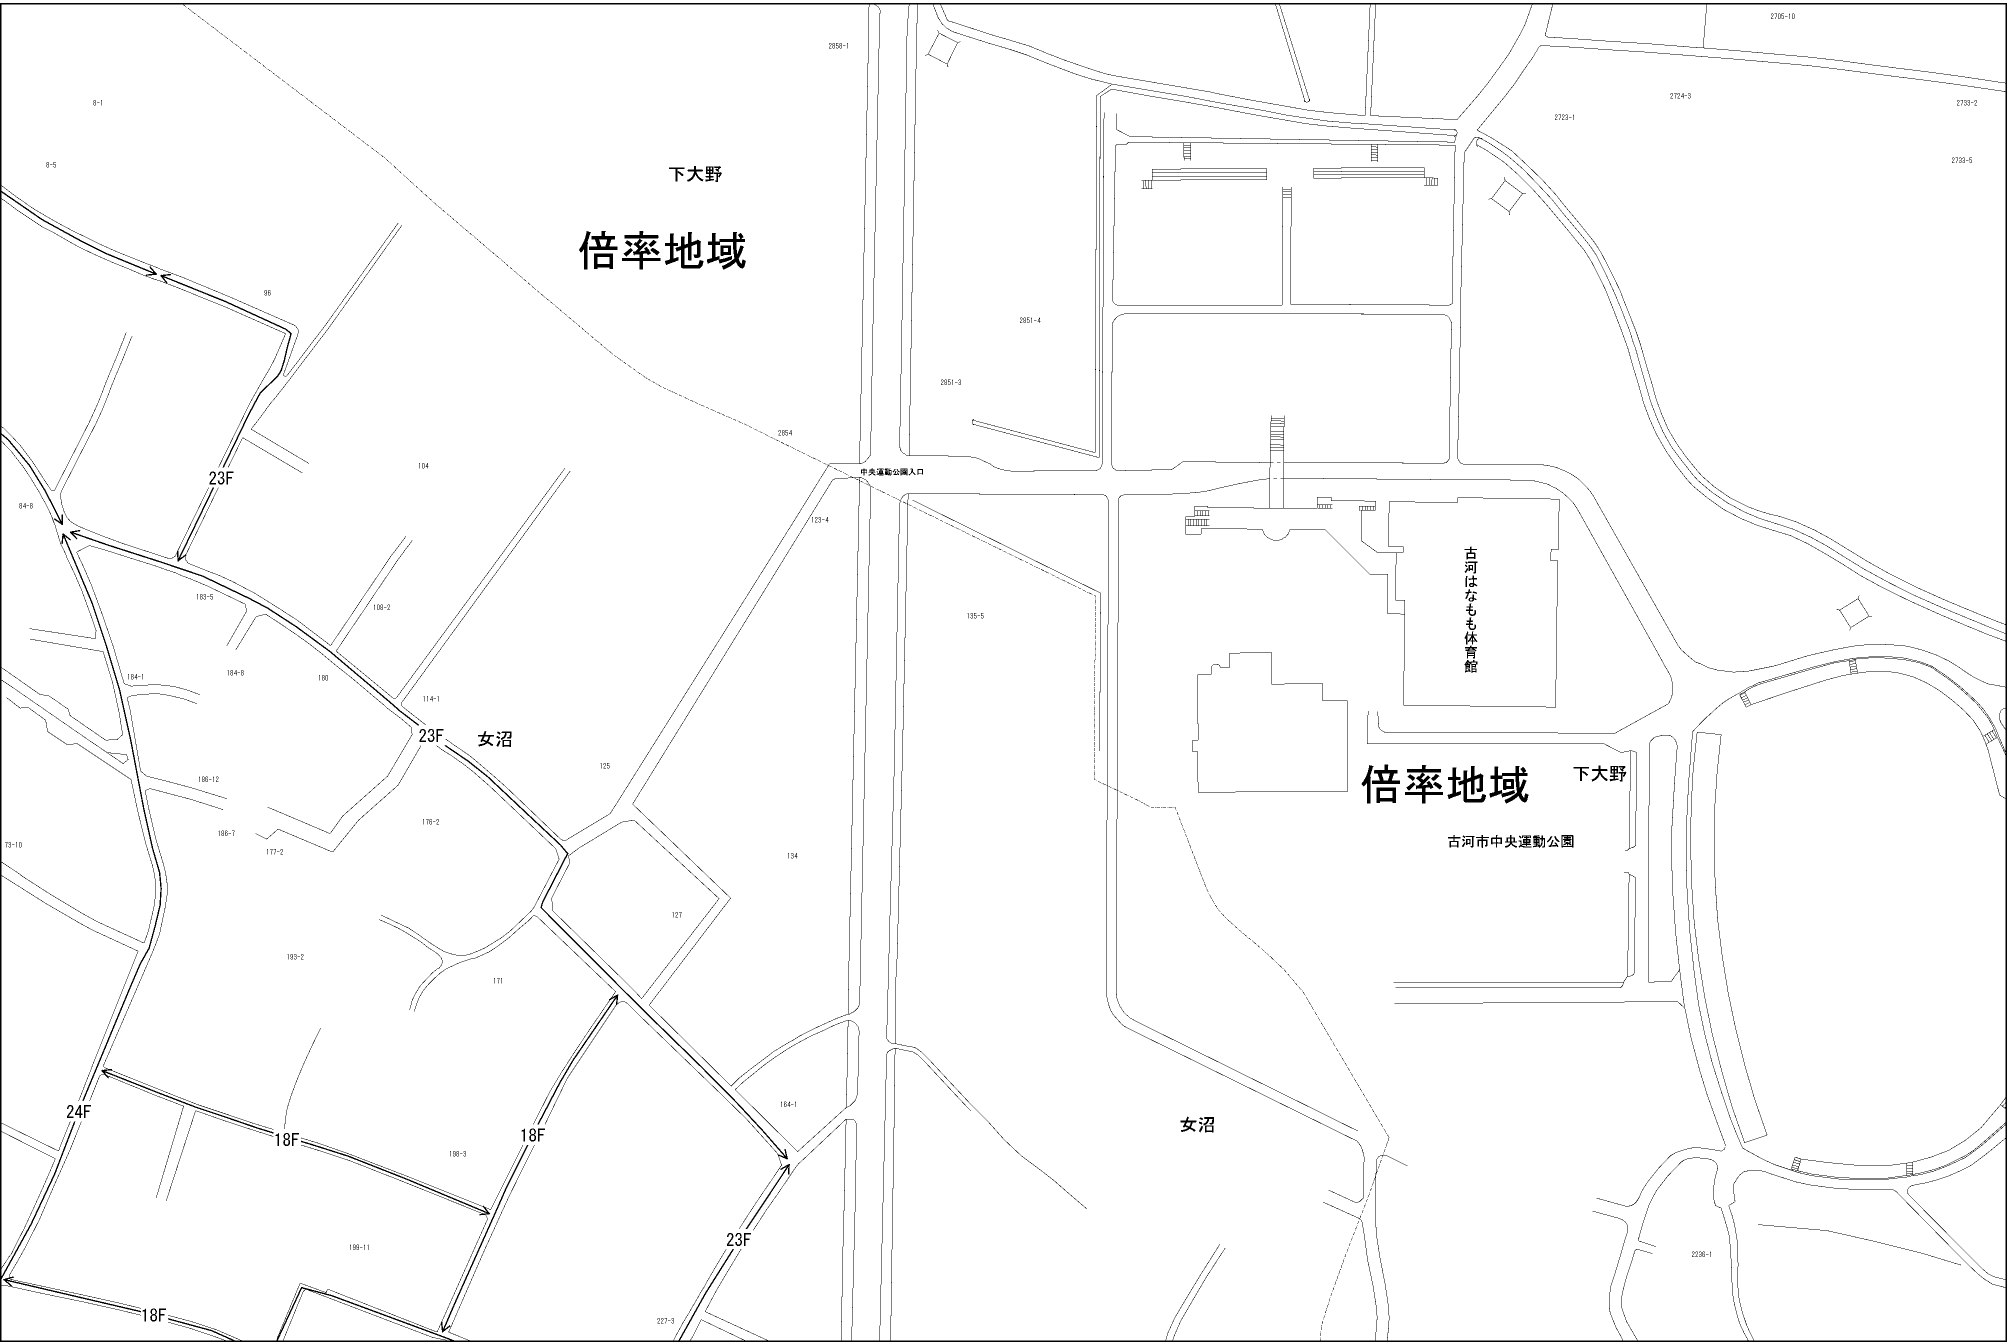

ビル街地区 高度商業地区 繁華街地区 普通商業・併用住宅地区 中小工場地区 大工場地区 普通住宅地区

記号	借地権割合	記号	借地権割合
A	90%	E	50%
B	80%	F	40%
C	70%	G	30%
D	60%		

古河市
(古河署)

下大野
倍率地域

倍率地域
下大野
古河市中央運動公園

古河はなもも体育館

中央運動公園入口