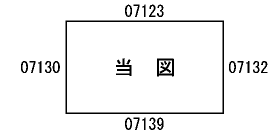

ビル街地区 高度商業地区 繁華街地区 普通商業・併用住宅地区 中小工場地区 大工場地区 普通住宅地区

記号	借地権割合	記号	借地権割合
A	90%	E	50%
B	80%	F	40%
C	70%	G	30%
D	60%		

07123
07130 当図 07132
07139
ひたちなか市
(太田署)
令和
2
07131