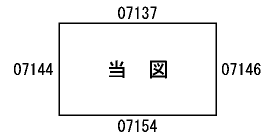

ビル街地区 高度商業地区 繁華街地区 普通商業・併用住宅地区 中小工場地区 大工場地区 普通住宅地区

記号	借地権割合	記号	借地権割合
A	90%	E	50%
B	80%	F	40%
C	70%	G	30%
D	60%		

07146 当図 07146
07154 07137
ひたちなか市
(太田署)