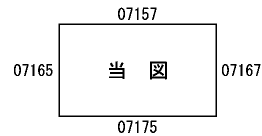

ビル街地区 高度商業地区 繁華街地区 普通商業・併用住宅地区 中小工場地区 大工場地区 普通住宅地区

記号	借地権割合	記号	借地権割合
A	90%	E	50%
B	80%	F	40%
C	70%	G	30%
D	60%		

07157
07165 当図 07167
07175
ひたちなか市
(太田署)