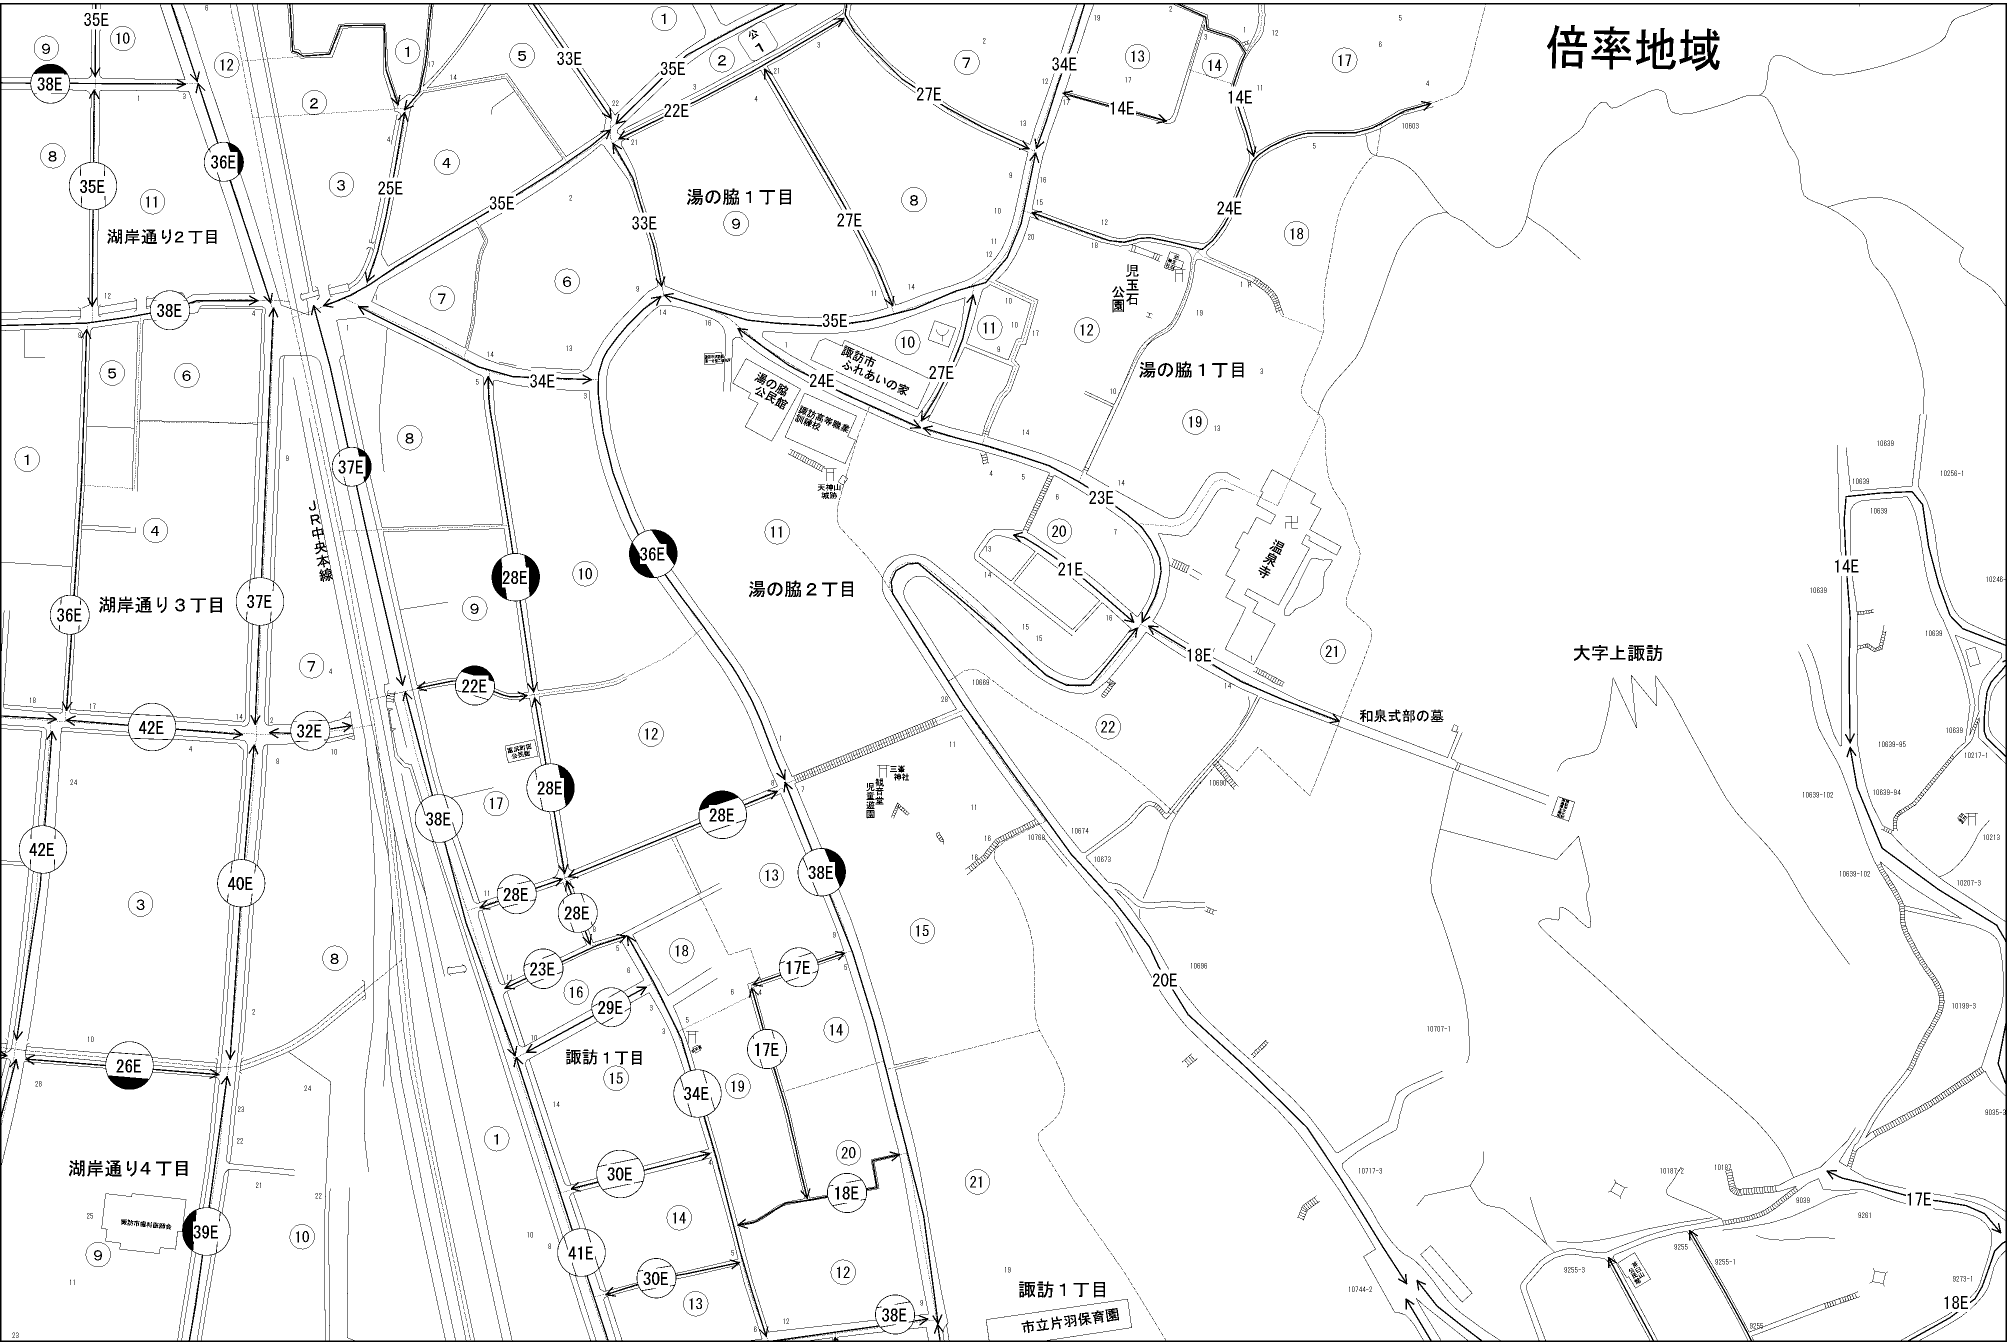

ビル街地区 高度商業地区 繁華街地区 普通商業・併用住宅地区 中小工場地区 大工場地区 普通住宅地区

記号	借地権割合	記号	借地権割合
A	90%	E	50%
B	80%	F	40%
C	70%	G	30%
D	60%		

諏訪市  
(諏訪署)

倍率地域

大字上諏訪

和泉式部の墓

諏訪 1丁目  
市立片羽保育園