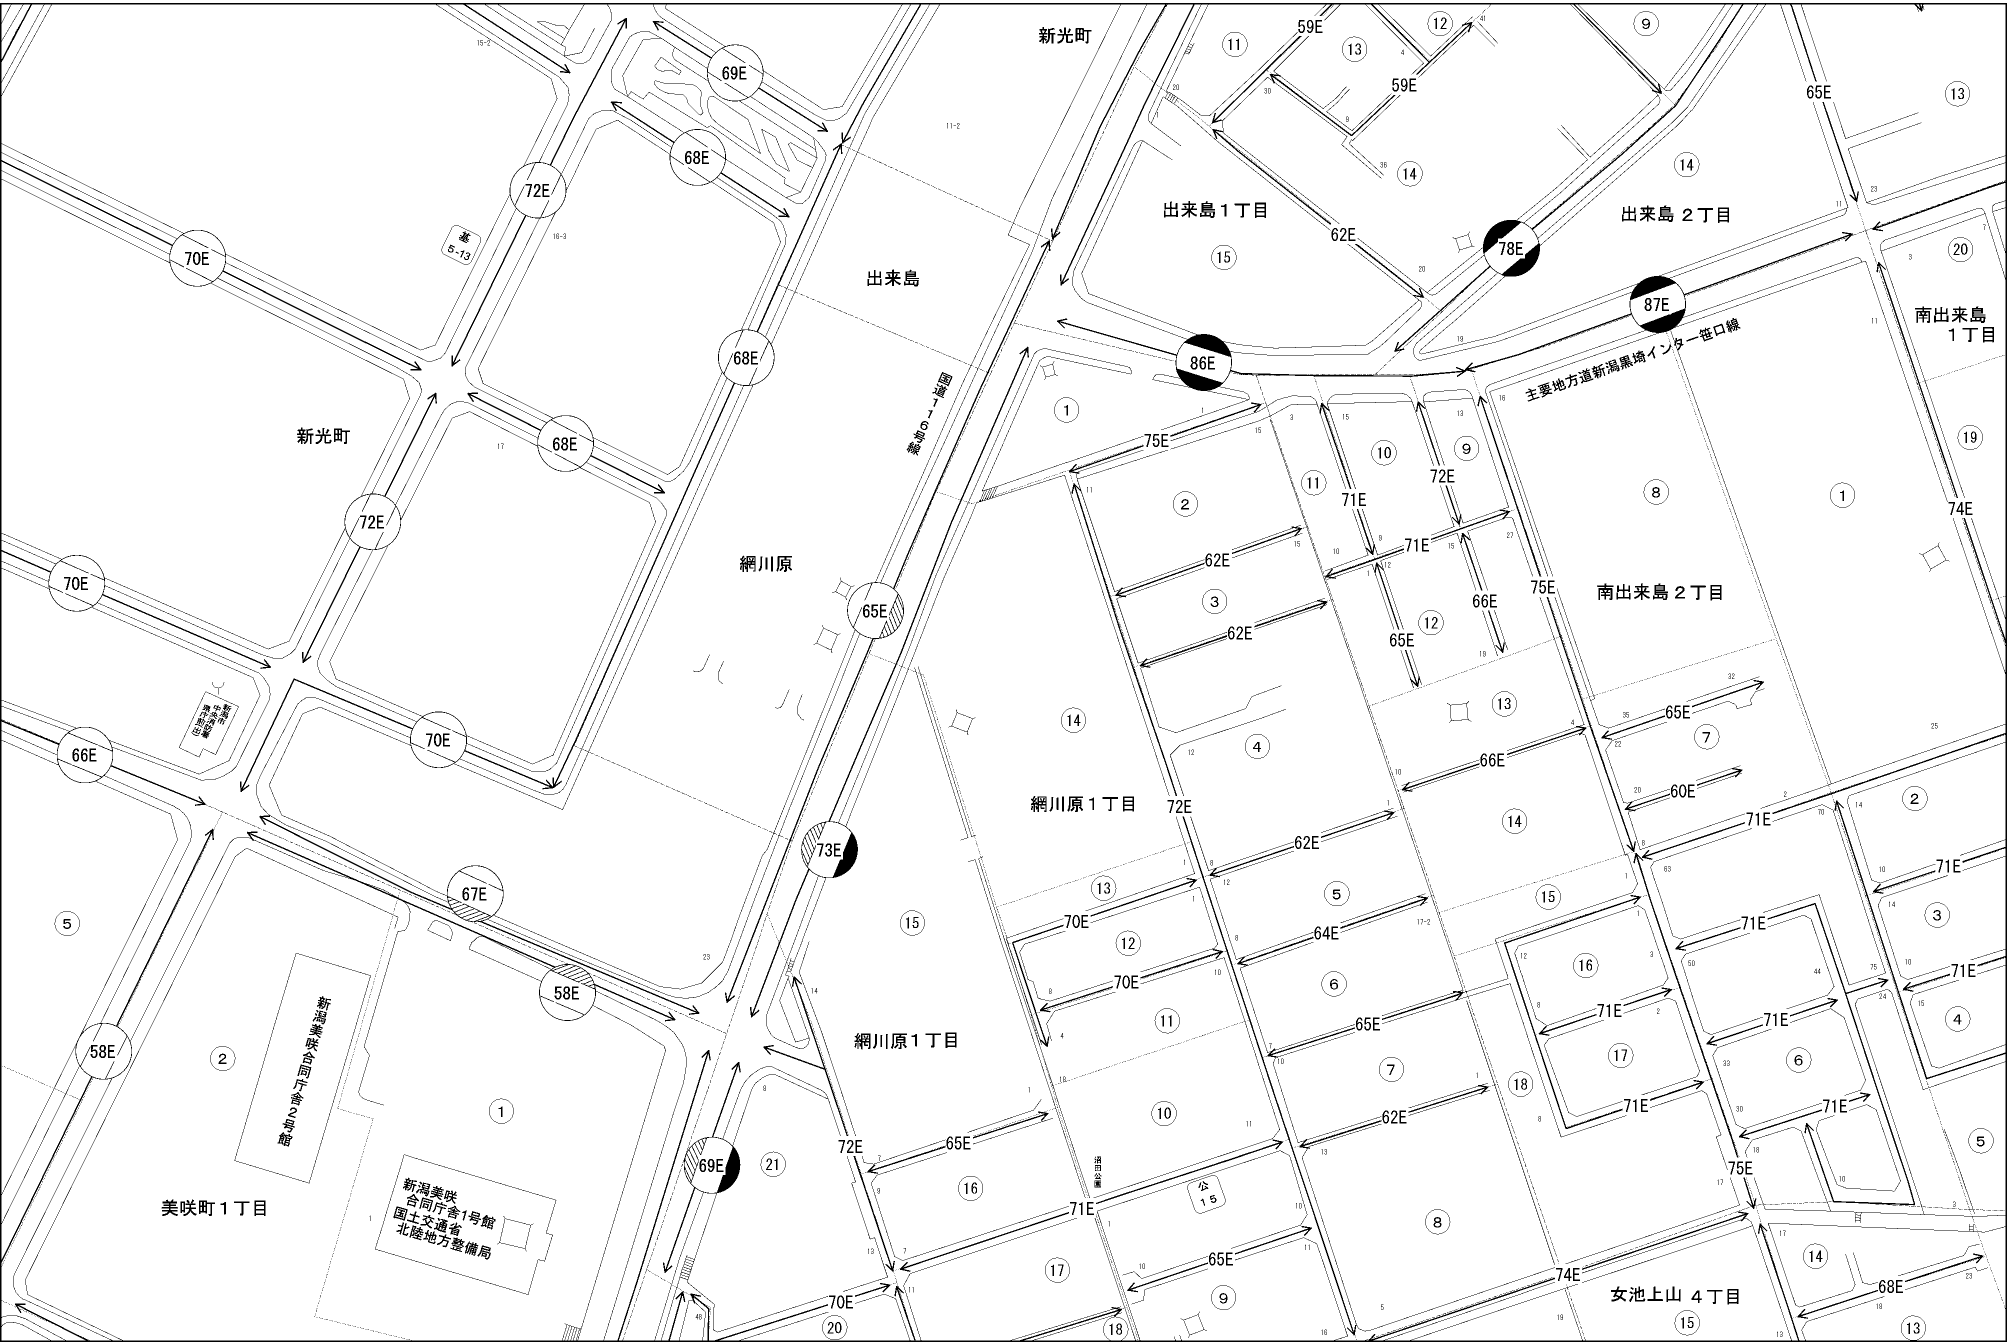

ビル街地区 高度商業地区 繁華街地区 普通商業・併用住宅地区 中小工場地区 大工場地区 普通住宅地区

記号	借地権割合	記号	借地権割合
A	90%	E	50%
B	80%	F	40%
C	70%	G	30%
D	60%		

中央区
(新潟署)

新光町

新光町

出来島

出来島 1丁目

出来島 2丁目

網川原

網川原 1丁目

網川原 1丁目

美咲町 1丁目

女池上山 4丁目

新潟県立
新潟県立
新潟県立

新潟美咲
合同庁舎1号館
国土交通省
北陸地方整備局

主要地方道新潟黒埼インター匝口線