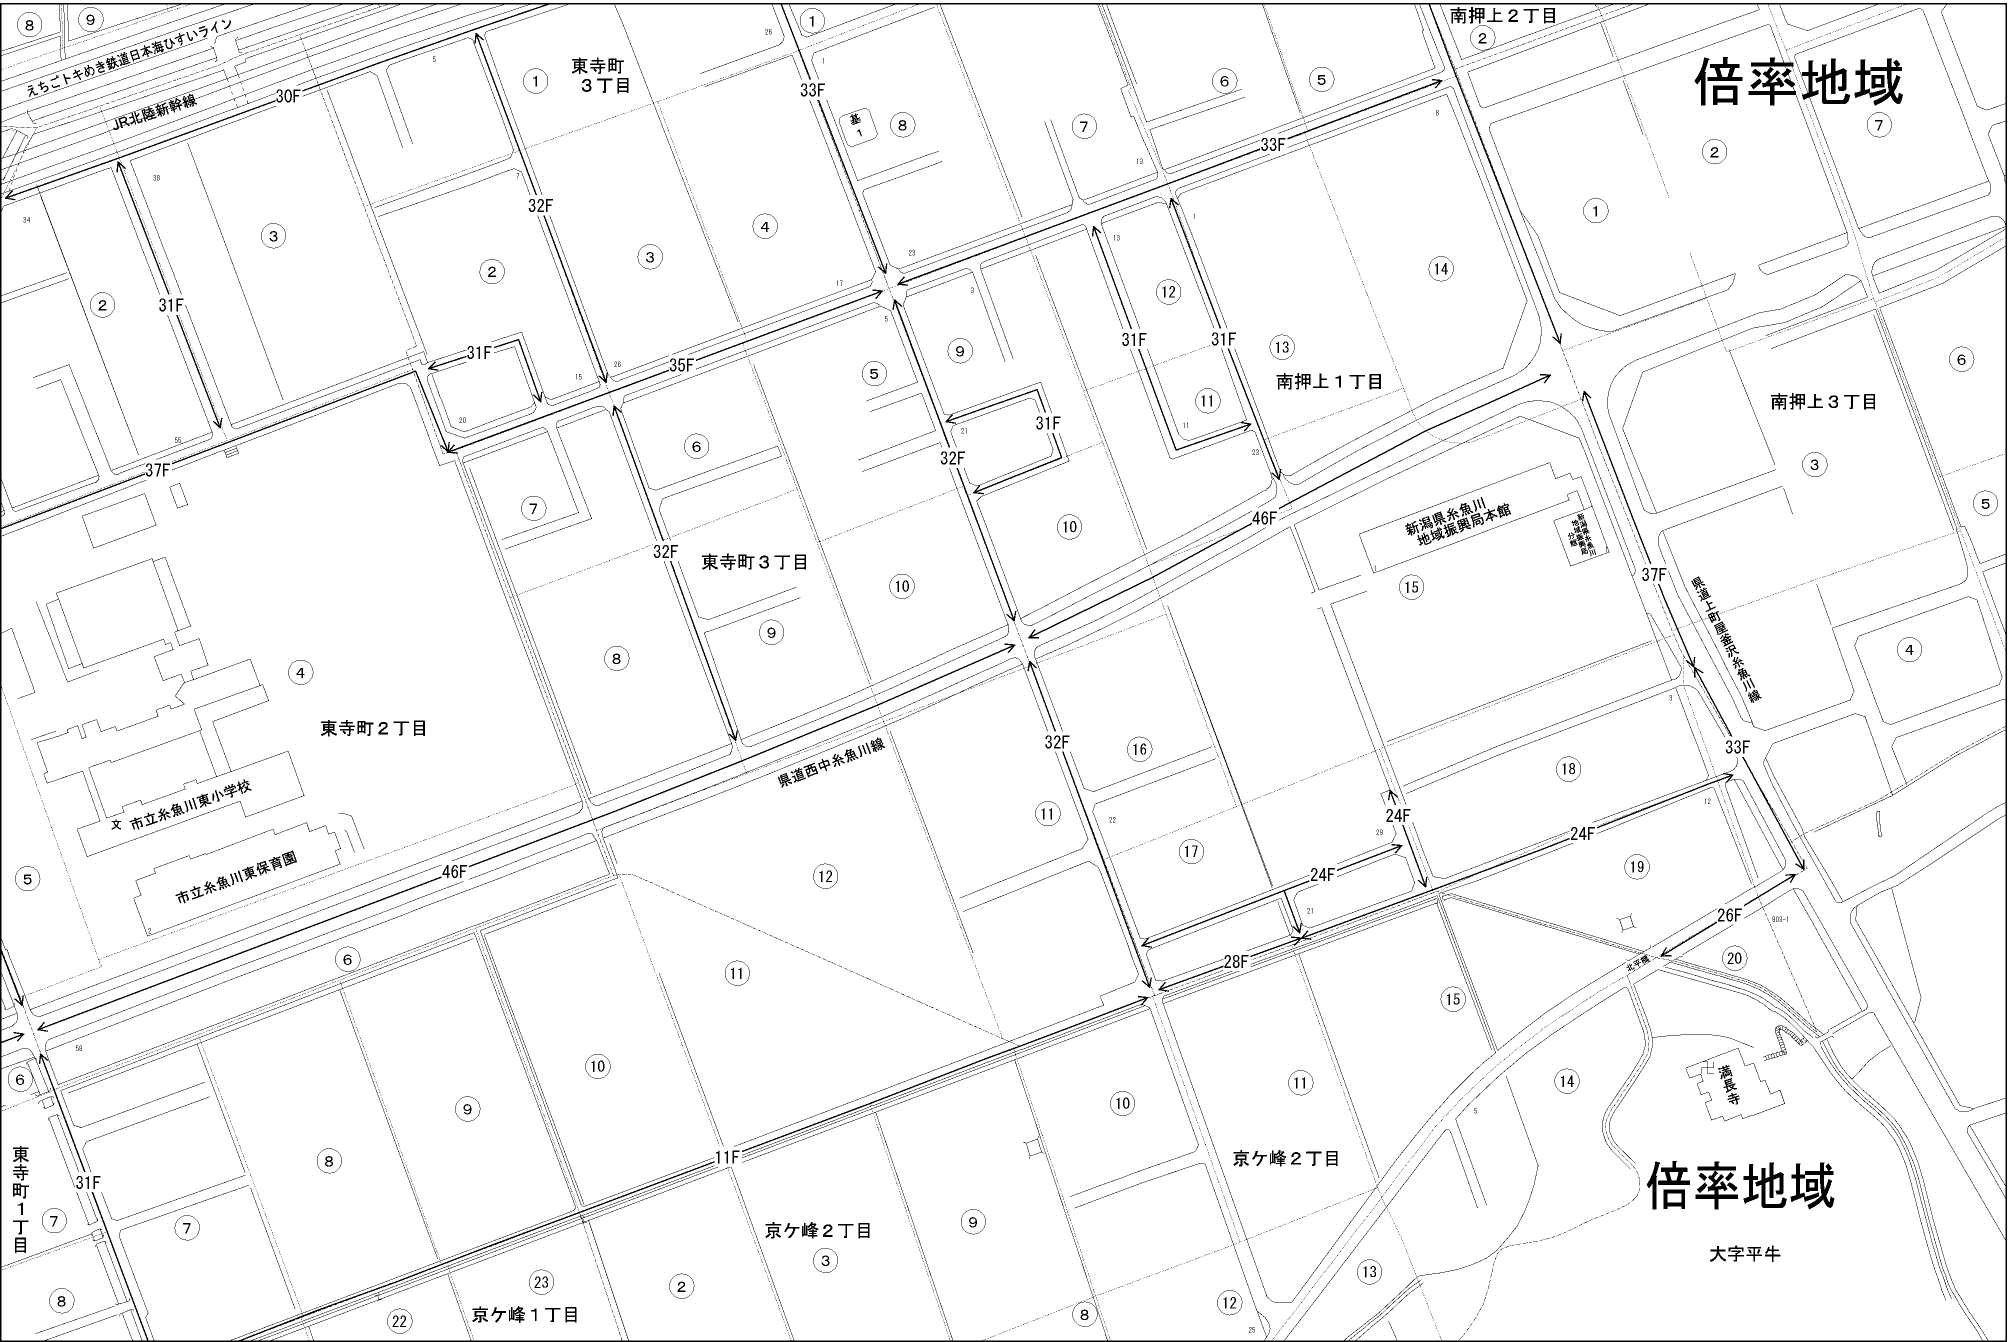

ビル街地区 高度商業地区 繁華街地区 普通商業・併用住宅地区 中小工場地区 大工場地区 普通住宅地区

記号	借地権割合	記号	借地権割合
A	90%	E	50%
B	80%	F	40%
C	70%	G	30%
D	60%		

糸魚川市
(糸魚川署)

倍率地域

倍率地域

大字平牛