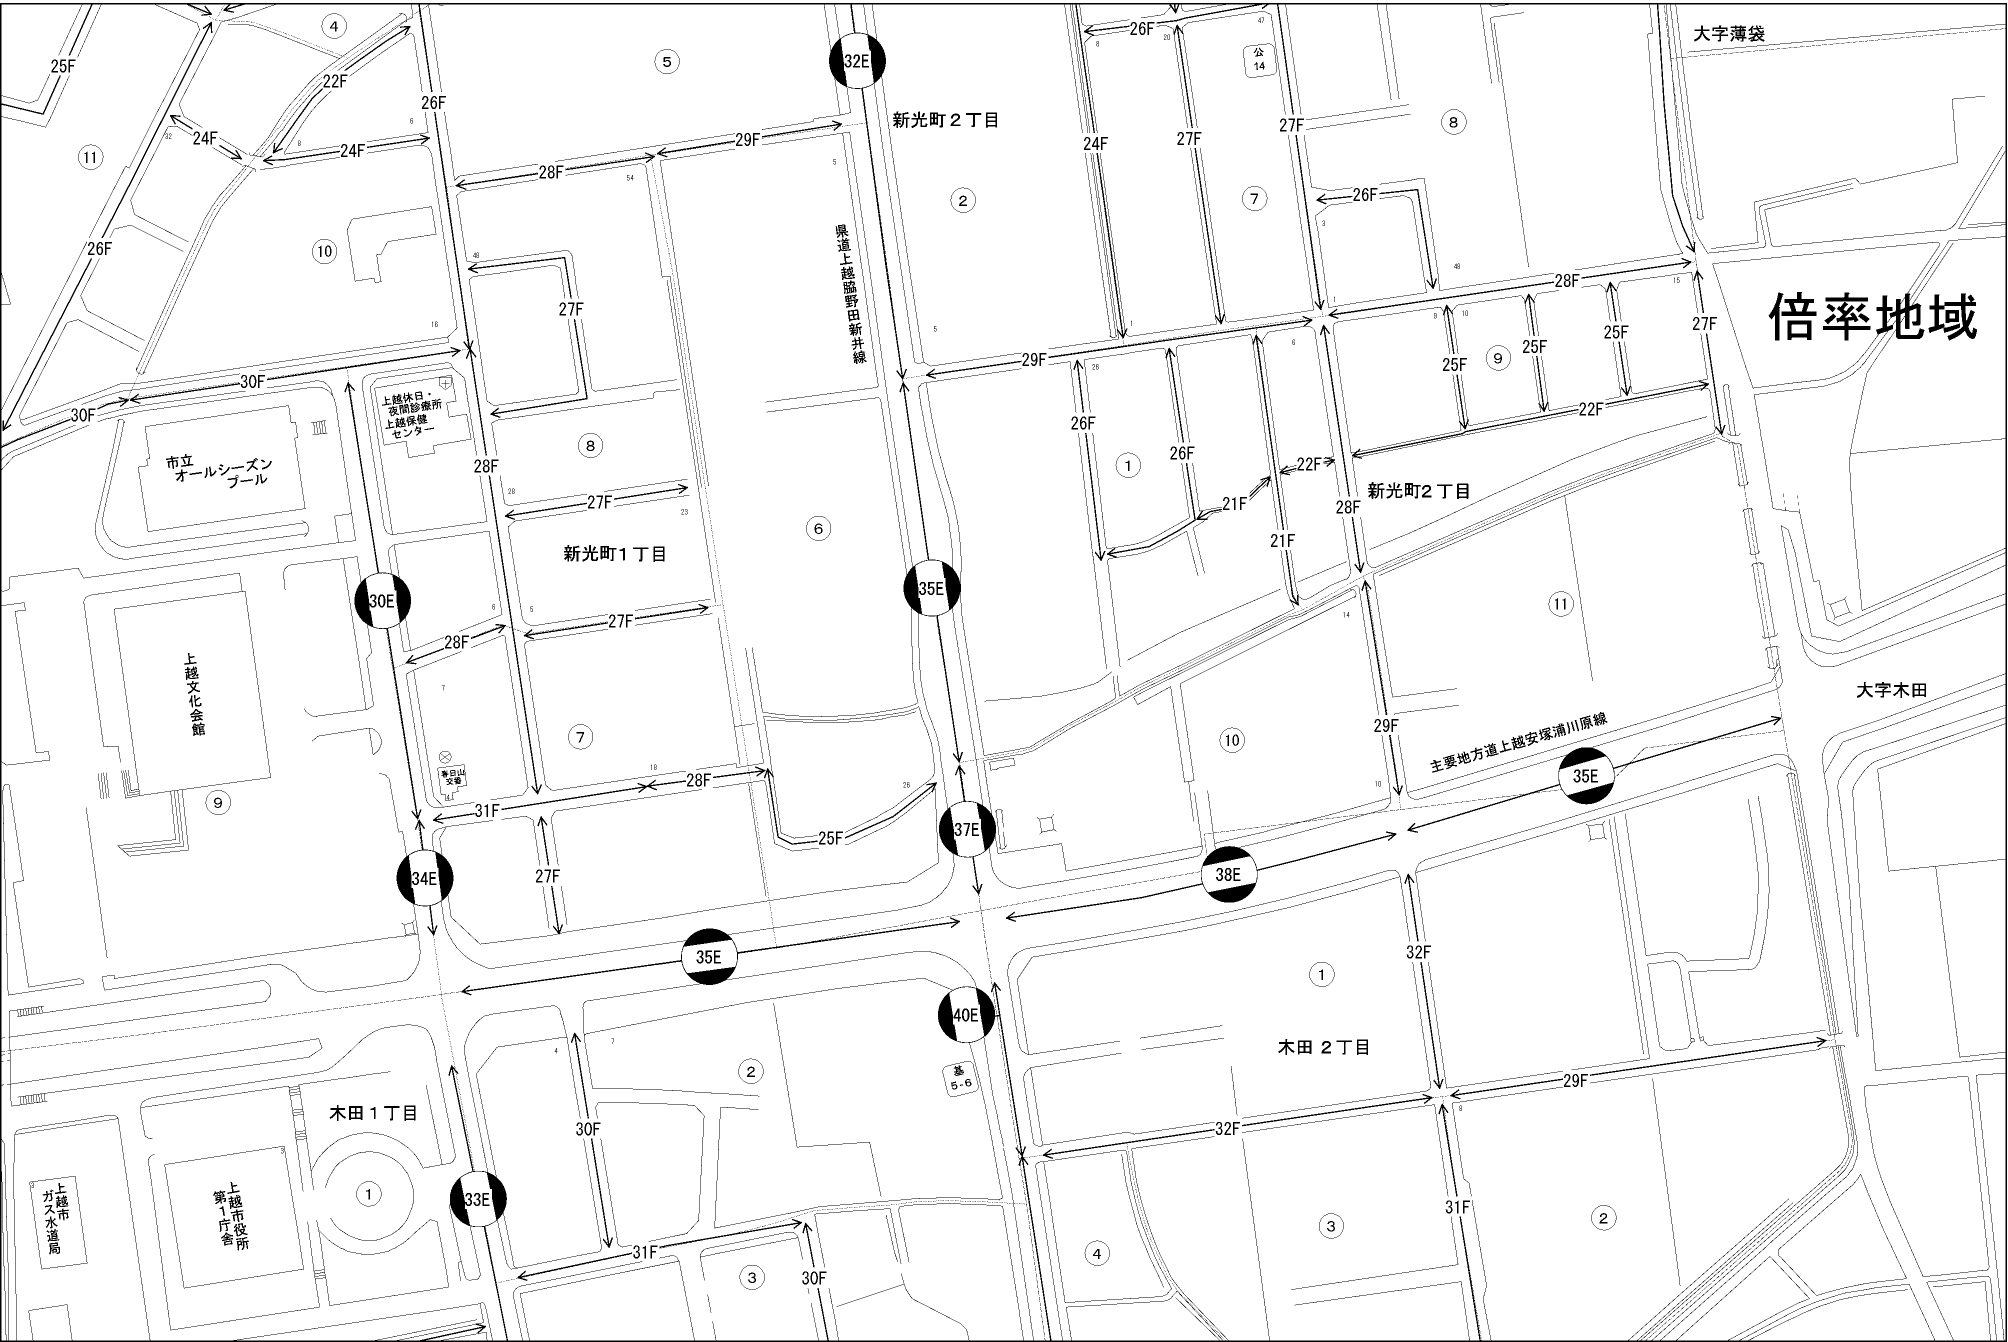

ビル街地区 高度商業地区 繁華街地区 普通商業・併用住宅地区 中小工場地区 大工場地区 普通住宅地区

記号	借地権割合	記号	借地権割合
A	90%	E	50%
B	80%	F	40%
C	70%	G	30%
D	60%		

上越市  
(高田署)

倍率地域

大字木田

主要地方道上越安塚蒲川原線

県道上越臨野田新井線

大字薄袋