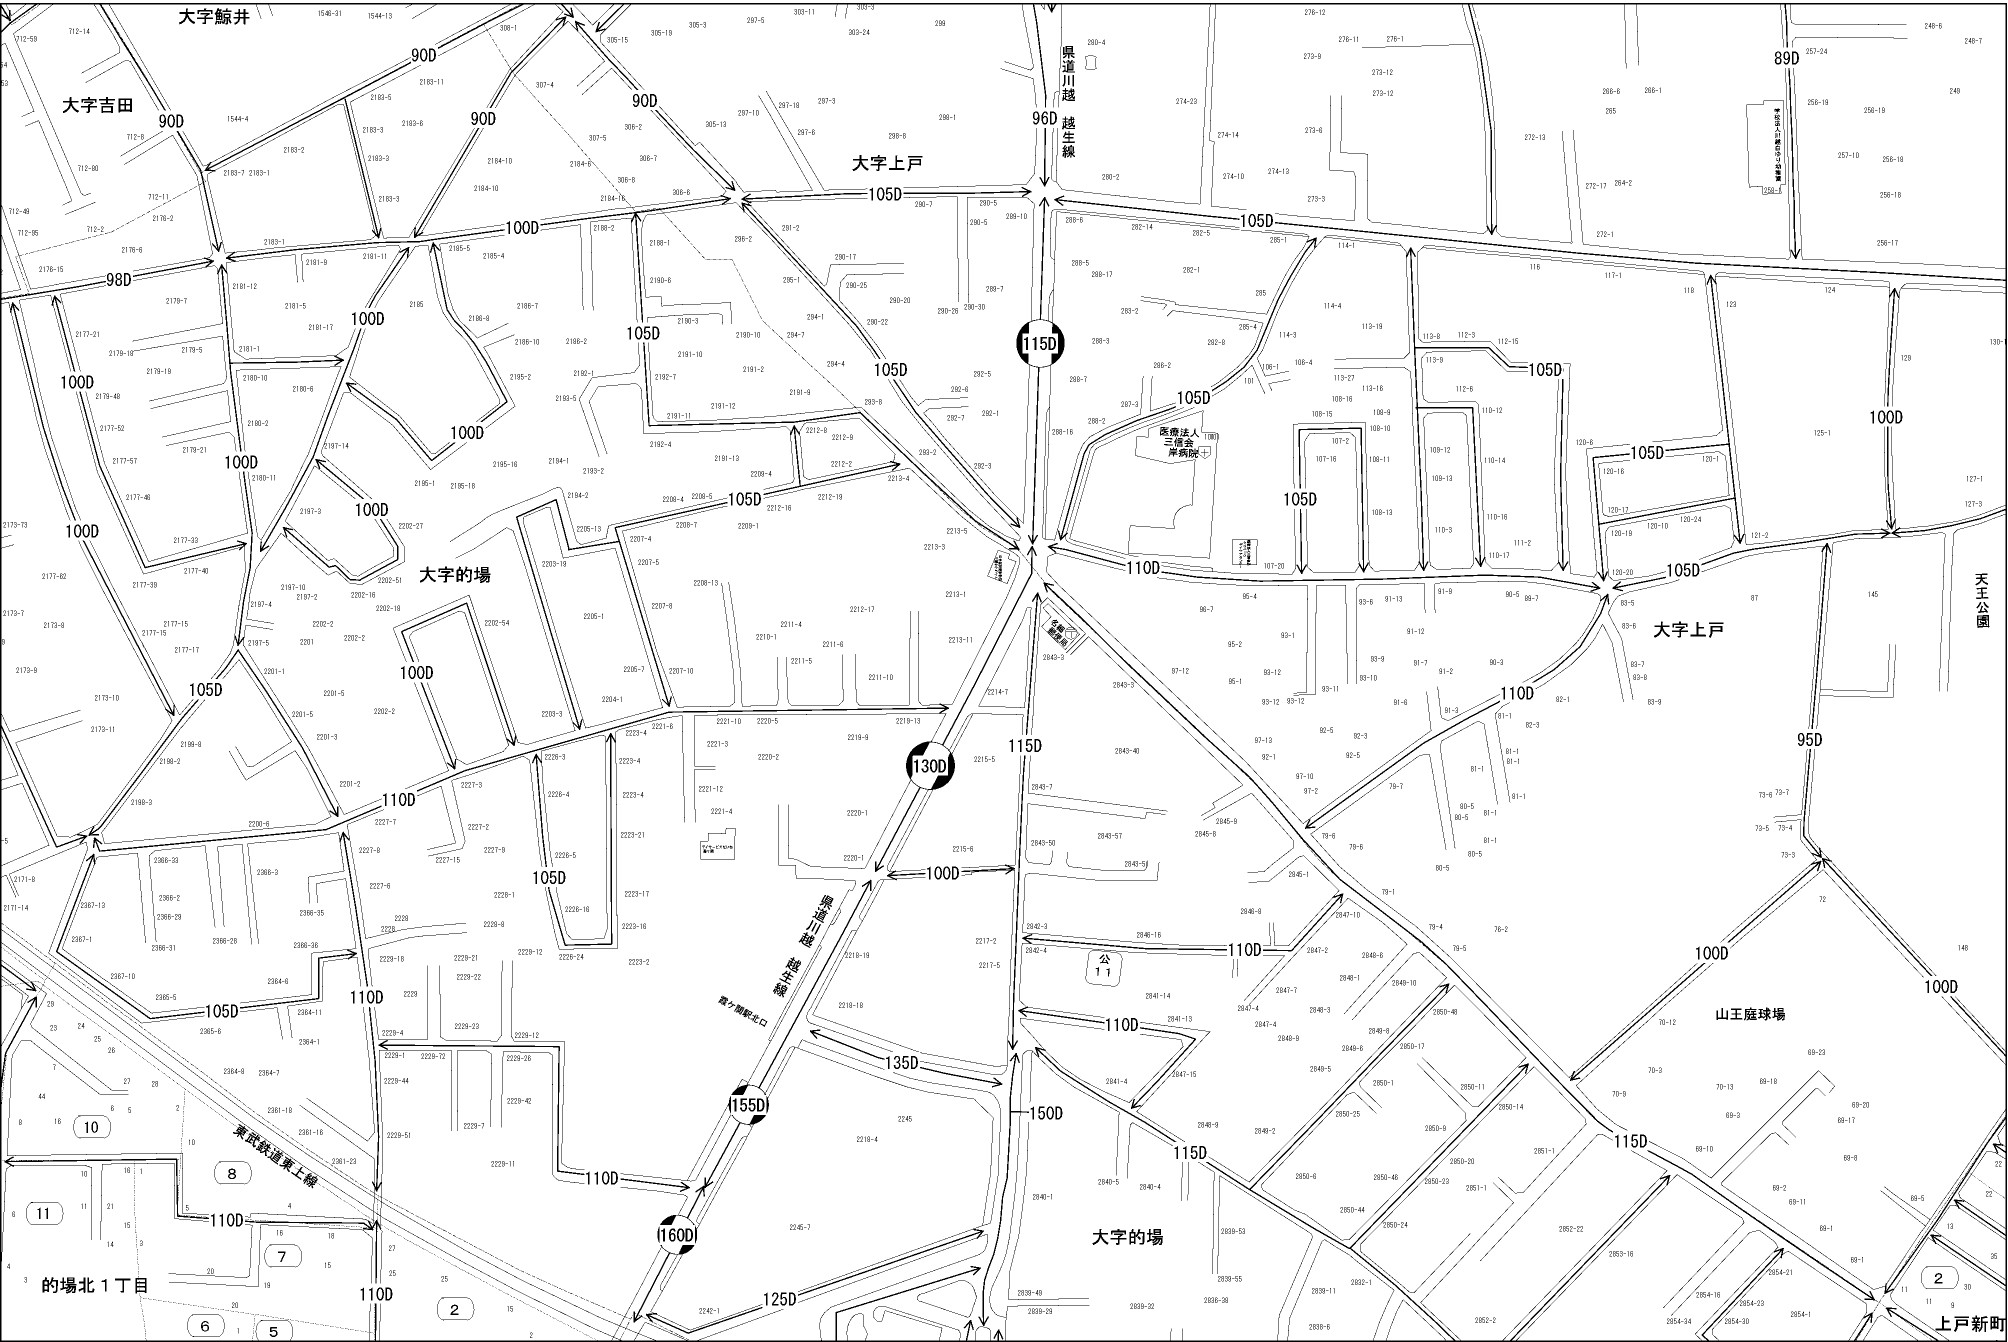

ビル街地区 高度商業地区 繁華街地区 普通商業・併用住宅地区 中小工場地区 大工場地区 普通住宅地区

記号	借地割合	記号	借地割合
A	90%	E	50%
B	80%	F	40%
C	70%	G	30%
D	60%		

川越市
(川越署)

天王公園

上戸新町

の場北1丁目

東武鉄道東上線

越生線
山王橋