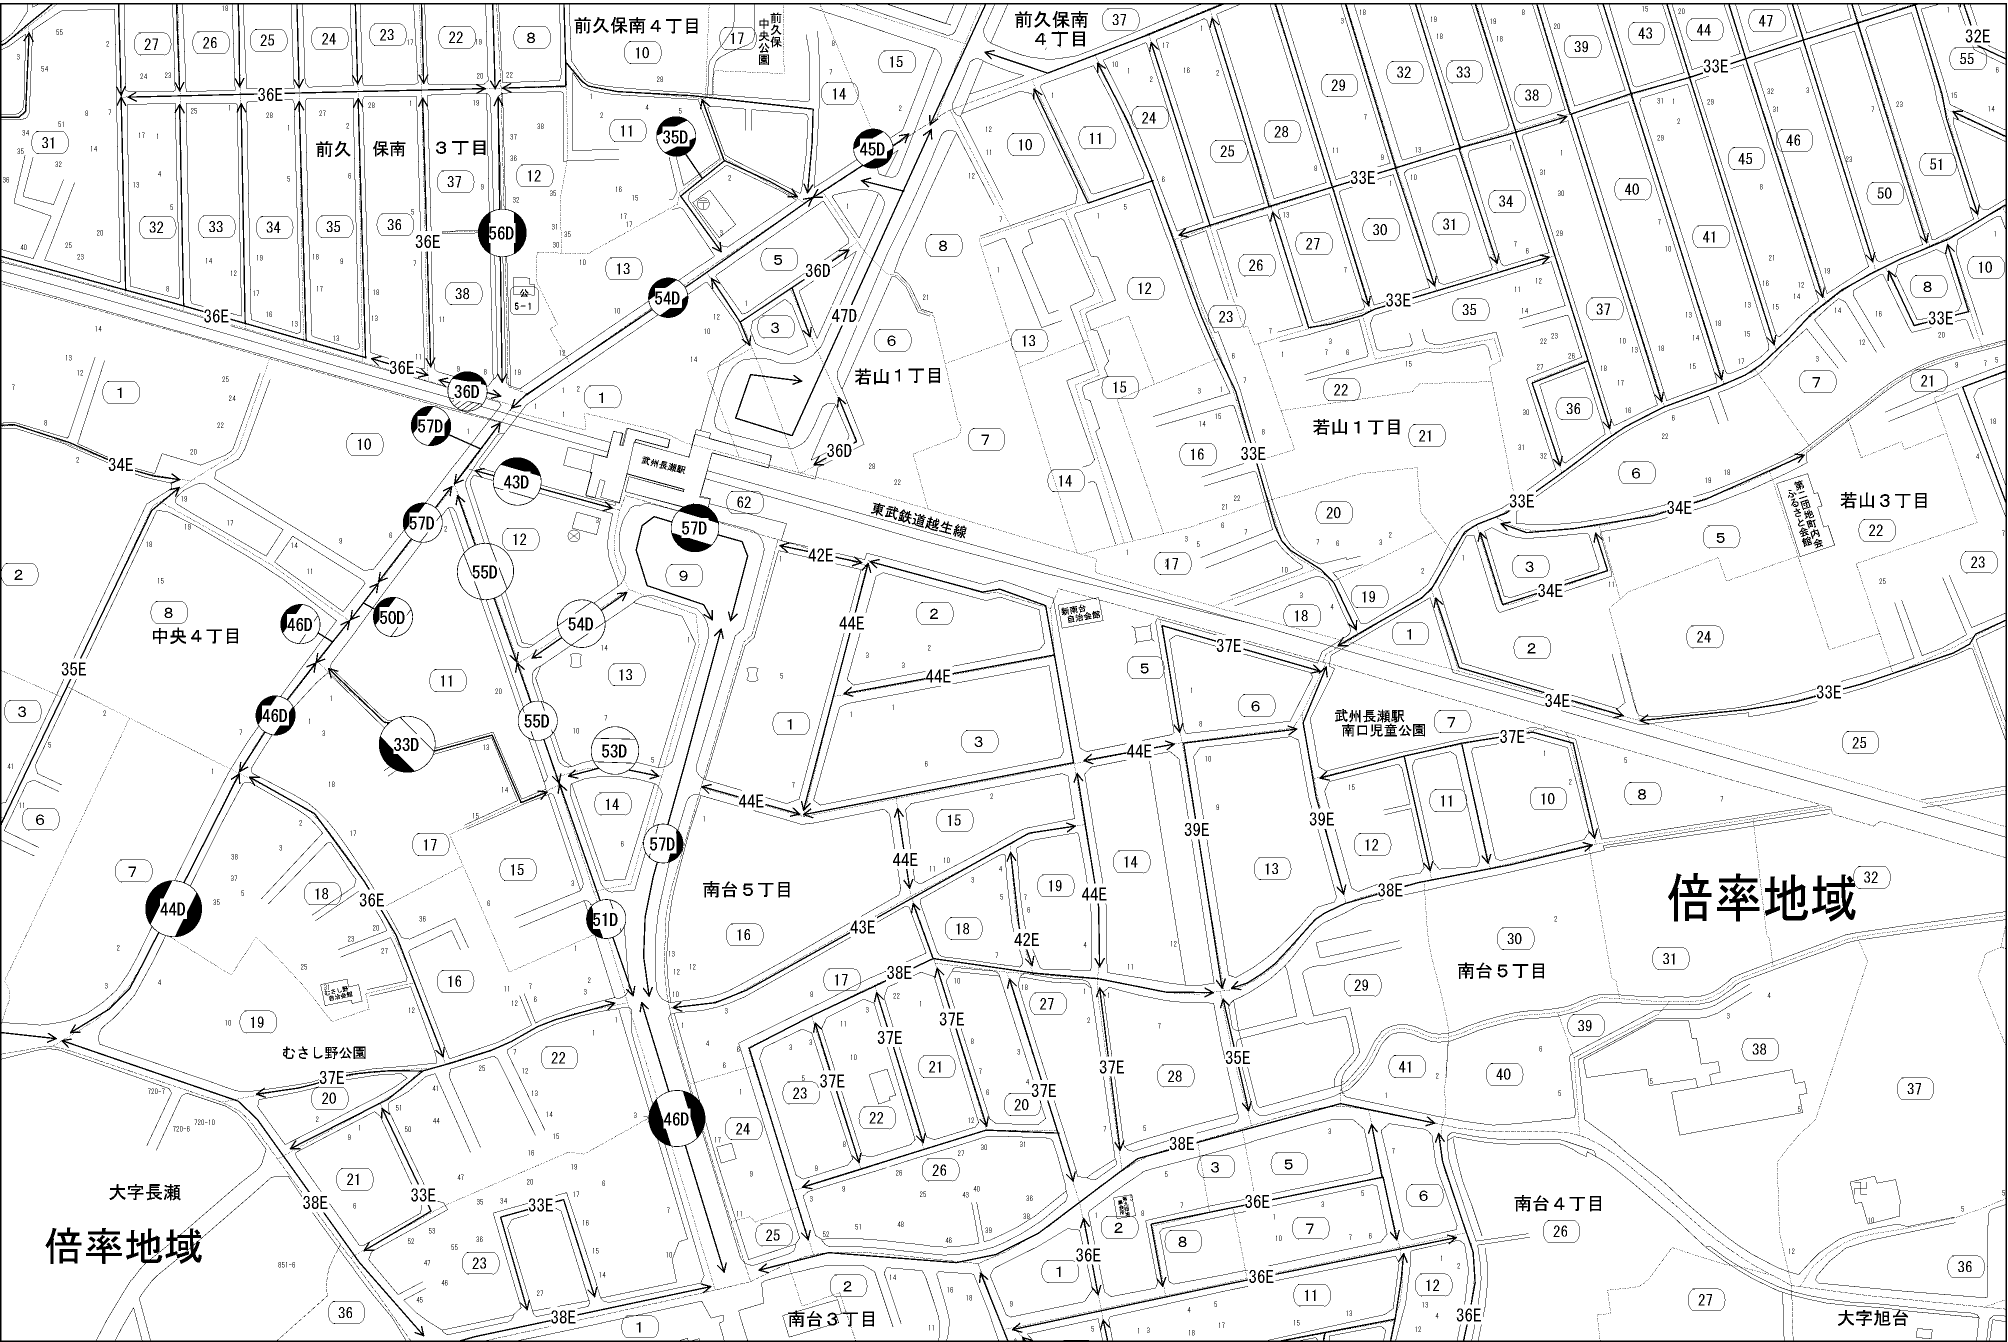

ビル街地区 高度商業地区 繁華街地区 普通商業・併用住宅地区 中小工場地区 大工場地区 普通住宅地区

記号	借地権割合	記号	借地権割合
A	90%	E	50%
B	80%	F	40%
C	70%	G	30%
D	60%		

毛呂山町
(川越署)

倍率地域

倍率地域

大字旭台