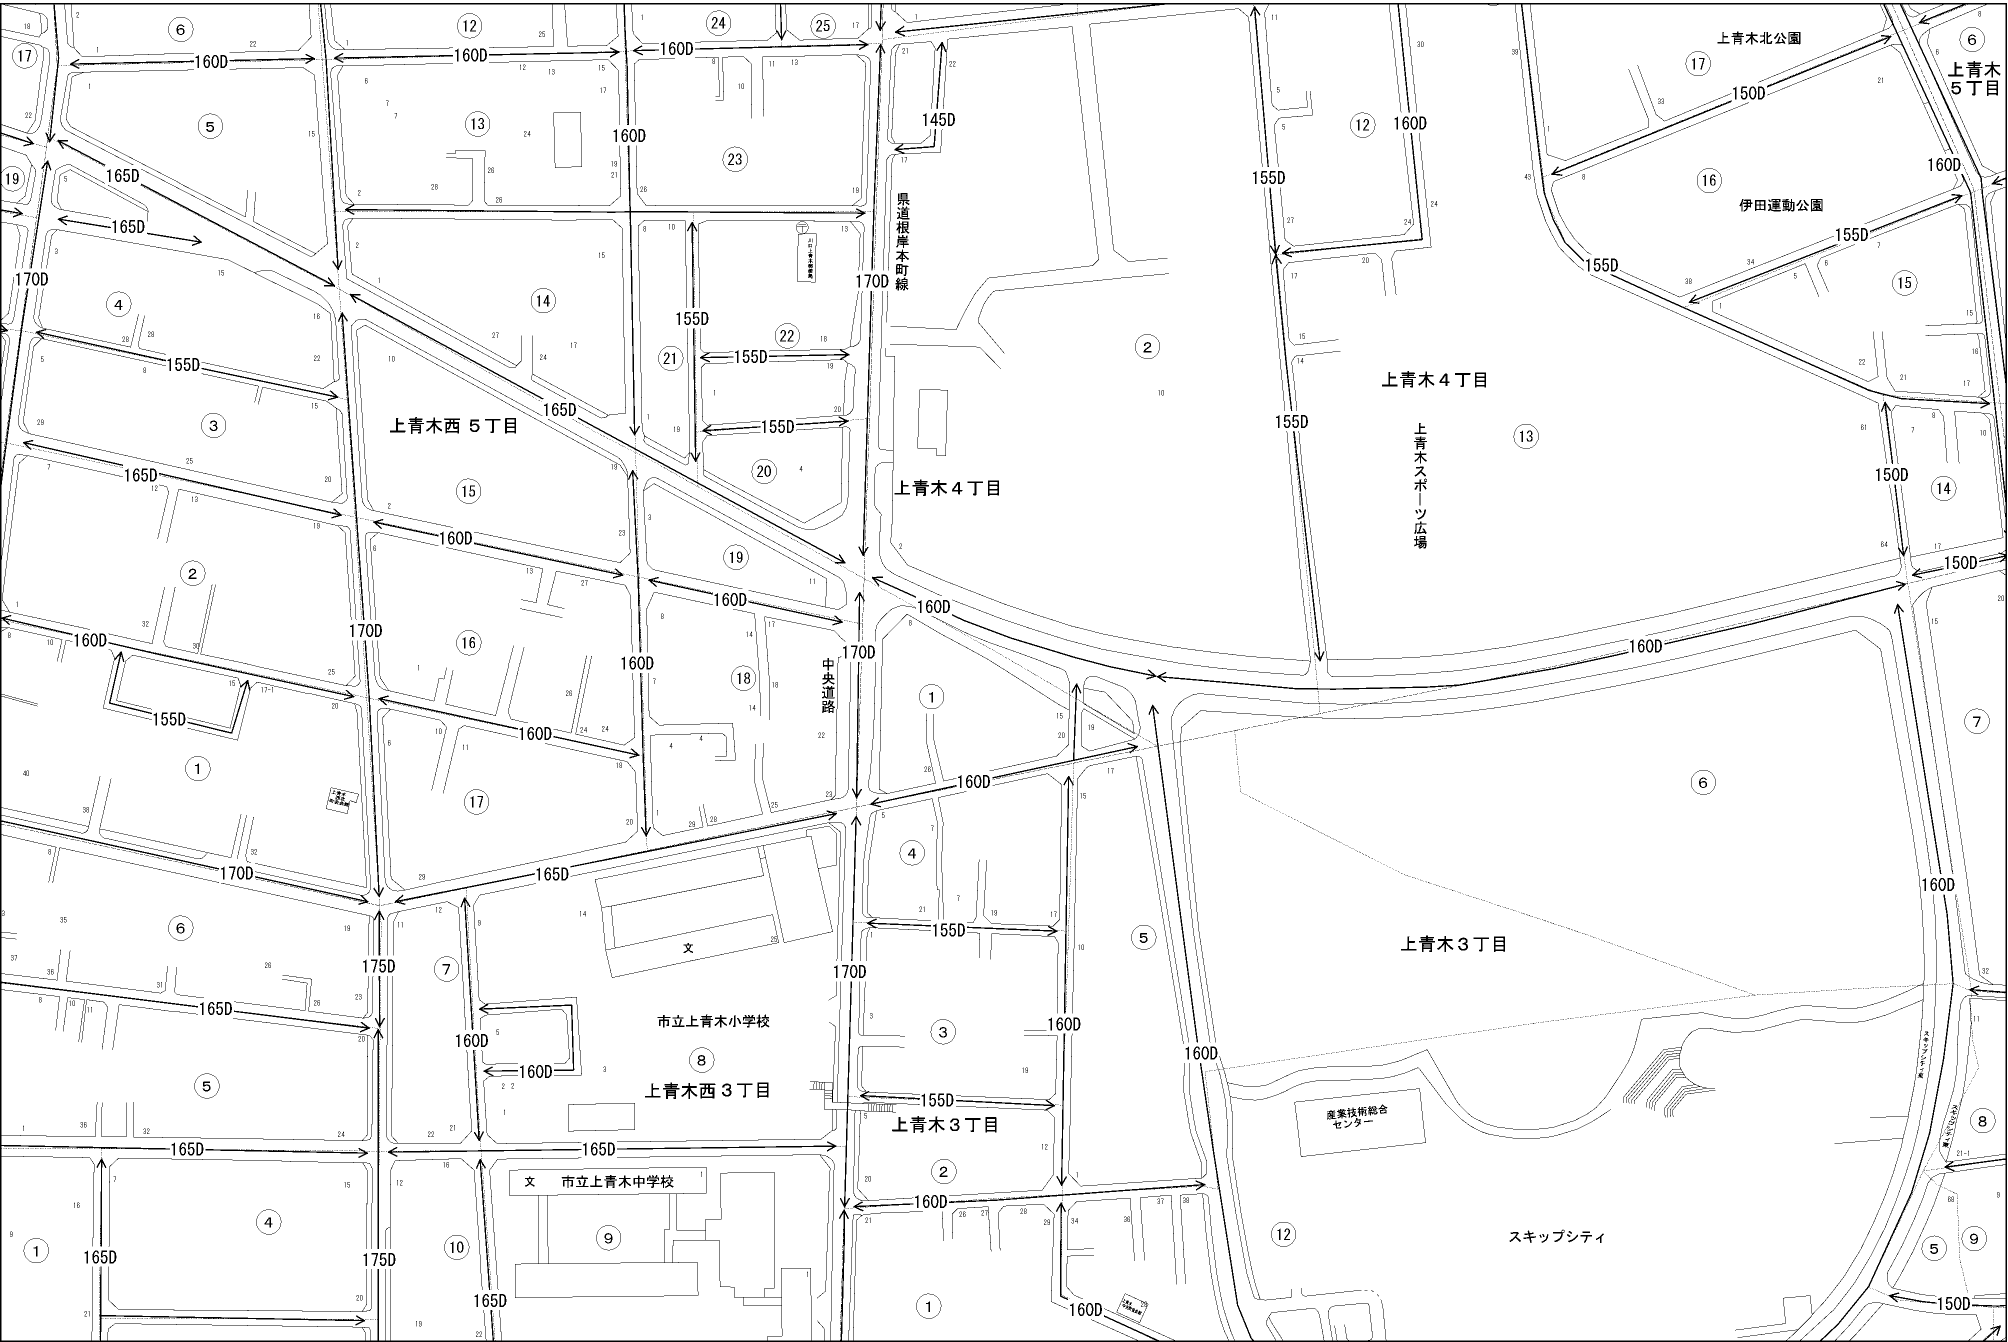

ビル街地区 高度商業地区 繁華街地区 普通商業・併用住宅地区 中小工場地区 大工場地区 普通住宅地区

記号	借地権割合	記号	借地権割合
A	90%	E	50%
B	80%	F	40%
C	70%	G	30%
D	60%		

川口市
(川口署)

上青木4丁目
上青木スポーツ広場

上青木3丁目

スキップシティ

産業技術総合センター

市立上青木小学校