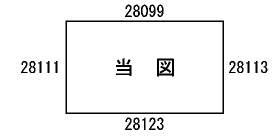

ビル街地区 高度商業地区 繁華街地区 普通商業・併用住宅地区 中小工場地区 大工場地区 普通住宅地区

記号	借地権割合	記号	借地権割合
A	90%	E	50%
B	80%	F	40%
C	70%	G	30%
D	60%		

川口市
(川口署)

上青木4丁目
上青木スポーツ広場

上青木3丁目

スキップシティ

産業技術総合センター

市立上青木小学校