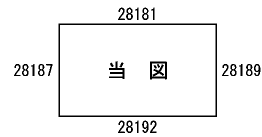

ビル街地区 高度商業地区 繁華街地区 普通商業・併用住宅地区 中小工場地区 大工場地区 普通住宅地区

記号	借地権割合	記号	借地権割合
A	90%	E	50%
B	80%	F	40%
C	70%	G	30%
D	60%		

川口市  
(川口署)

倍率地域

河原町

領家4丁目

領家5丁目