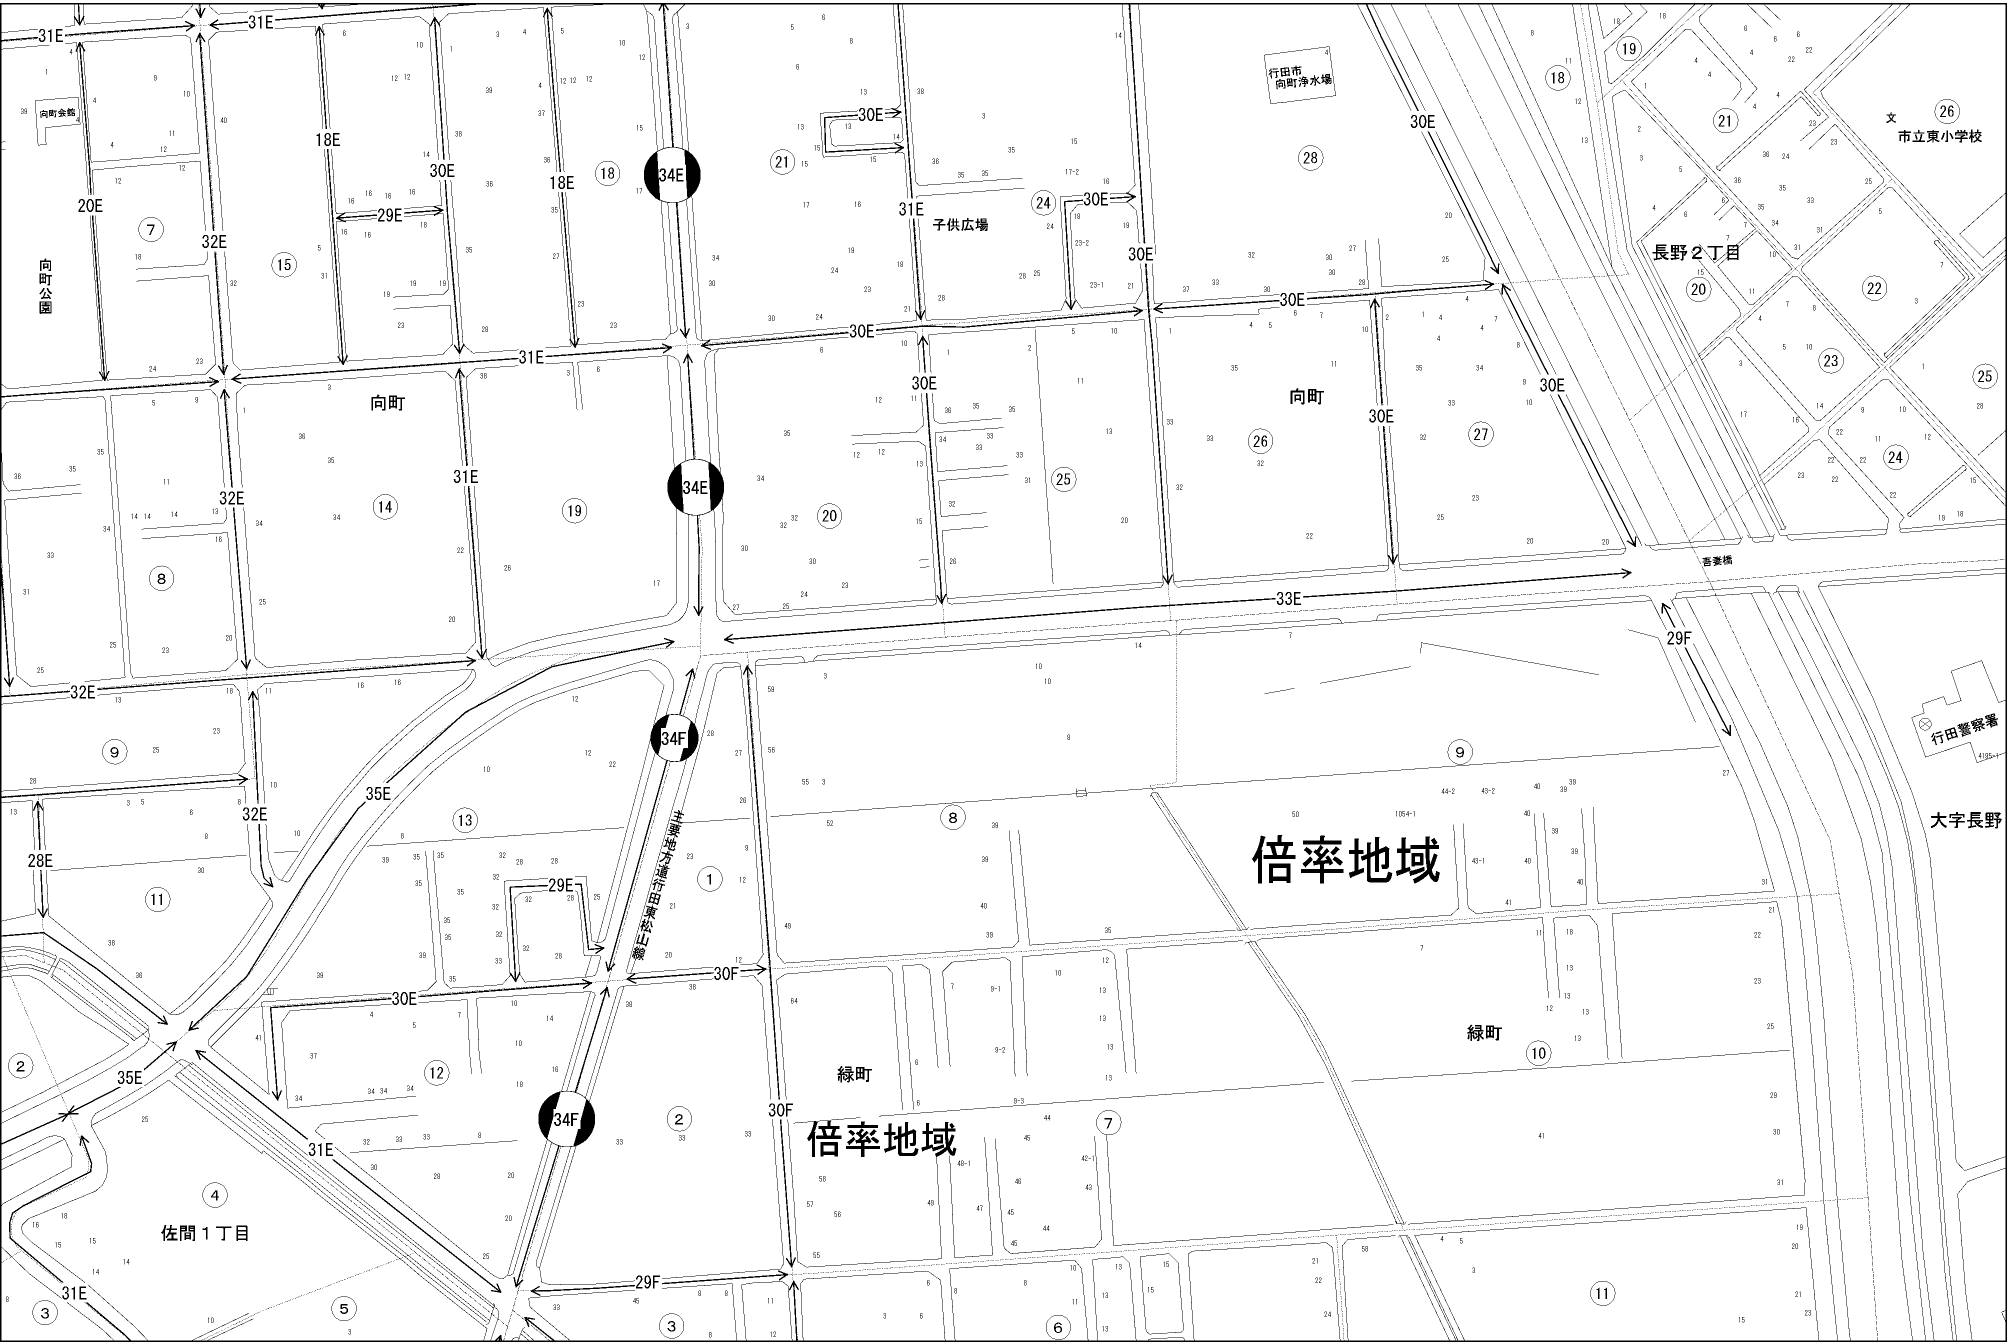

ビル街地区 高度商業地区 繁華街地区 普通商業・併用住宅地区 中小工場地区 大工場地区 普通住宅地区

記号	借地権割合	記号	借地権割合
A	90%	E	50%
B	80%	F	40%
C	70%	G	30%
D	60%		

行田市
(行田署)

文
市立東小学校

行田警察署

大字長野