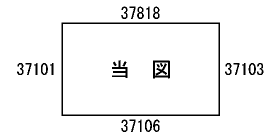

ビル街地区 高度商業地区 繁華街地区 普通商業・併用住宅地区 中小工場地区 大工場地区 普通住宅地区

記号	借地権割合	記号	借地権割合
A	90%	E	50%
B	80%	F	40%
C	70%	G	30%
D	60%		

春日部市
宮代町
(春日部署)