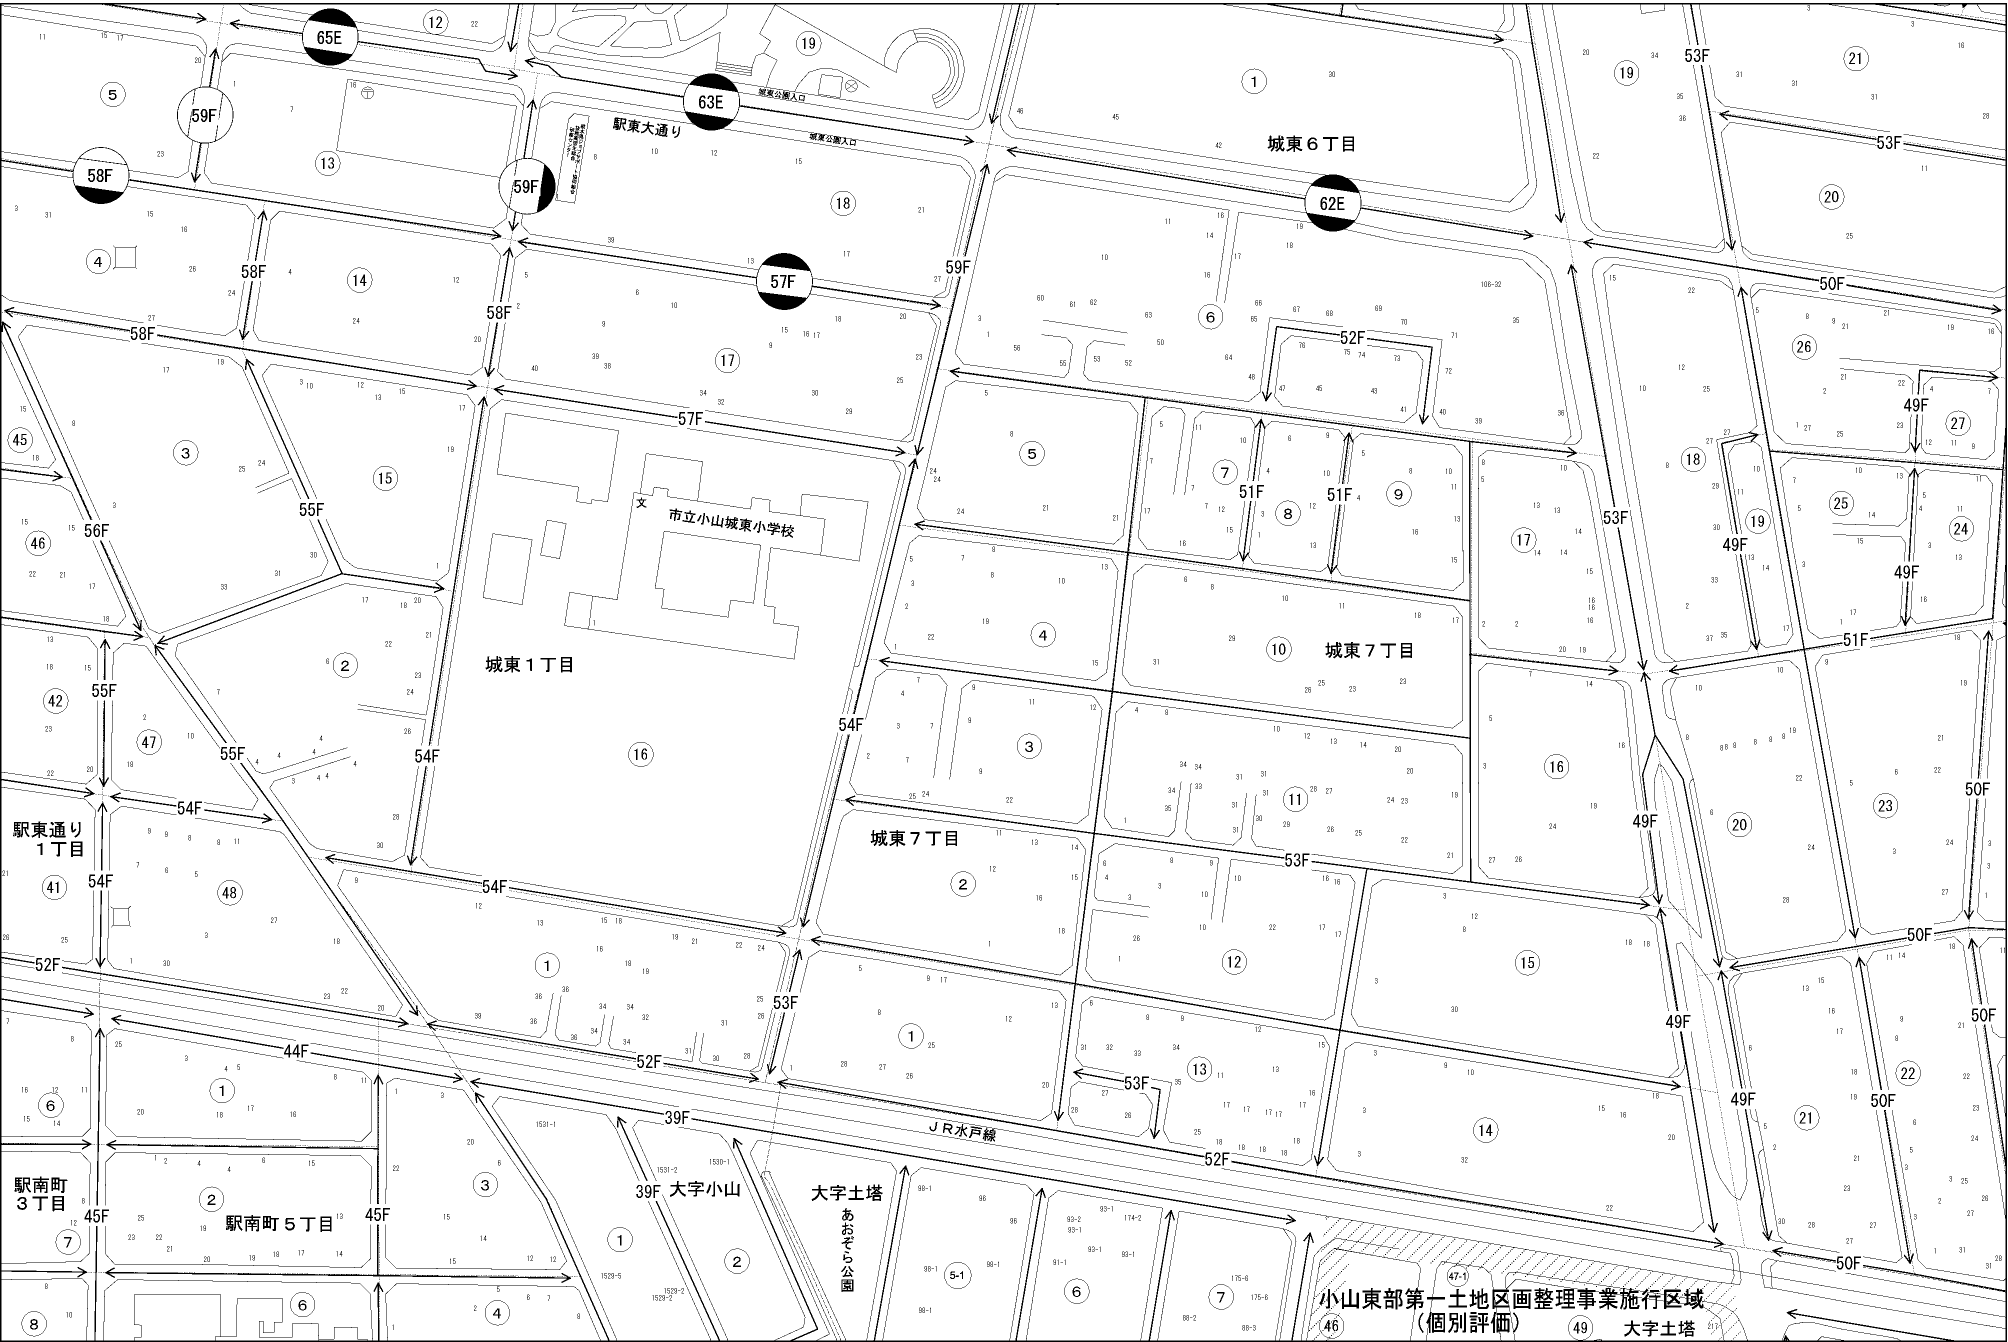

記号	借地権割合	記号	借地権割合
A	90%	E	50%
B	80%	F	40%
C	70%	G	30%
D	60%		

小山市
(栃木署)

小山東部第一土地区画整理事業施行区域
(個別評価)

大字土塔