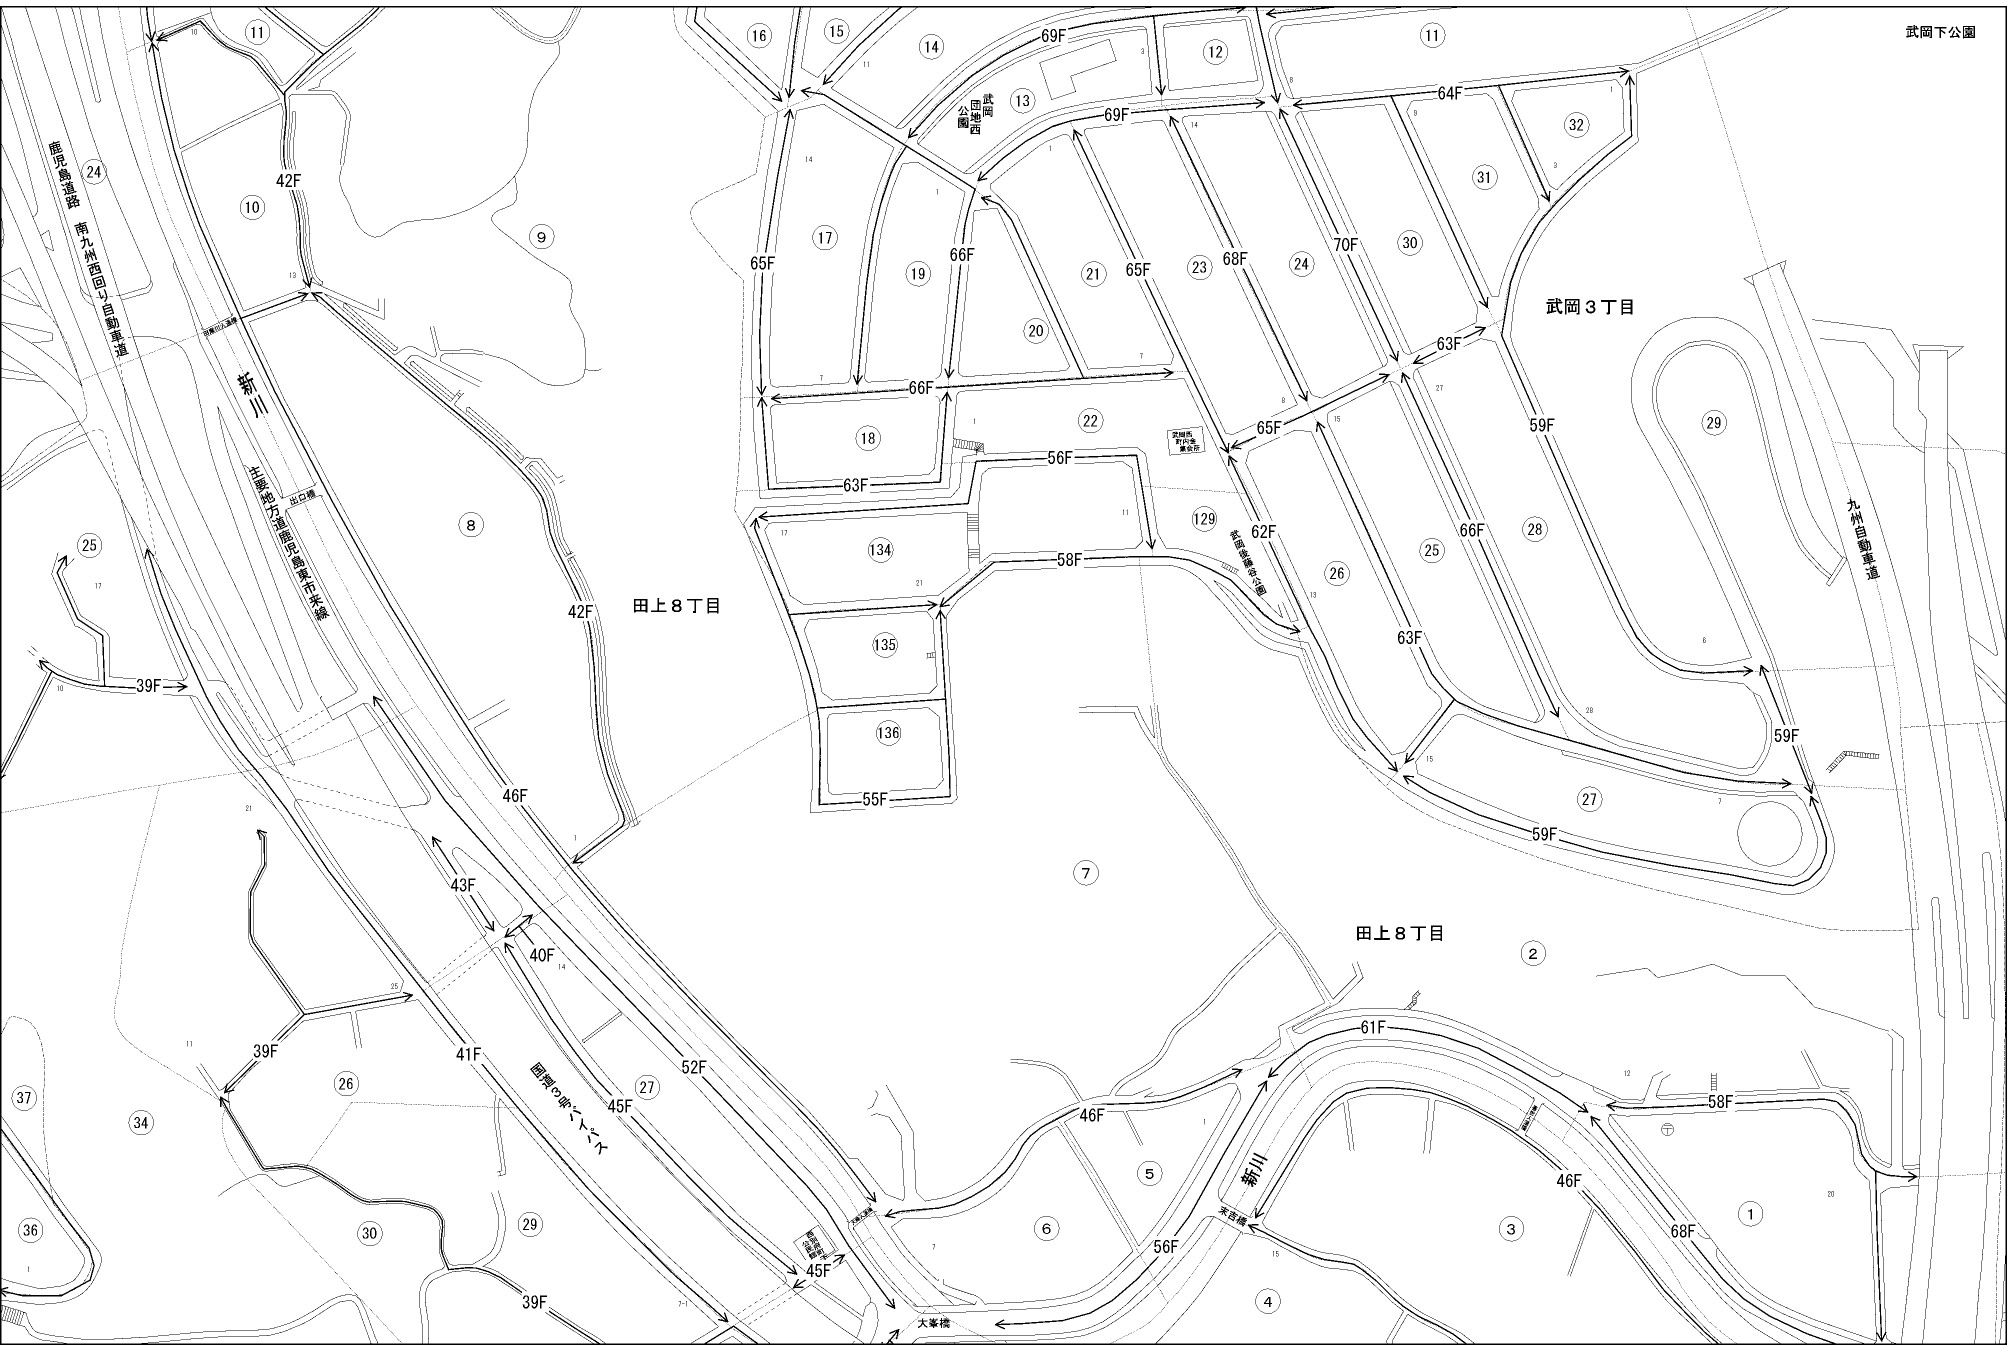

ビル街地区 高度商業地区 繁華街地区 普通商業・併用住宅地区 中小工場地区 大工場地区 普通住宅地区

記号	借地権割合	記号	借地権割合
A	90%	E	50%
B	80%	F	40%
C	70%	G	30%
D	60%		

鹿児島市
(鹿児島署)

武岡下公園