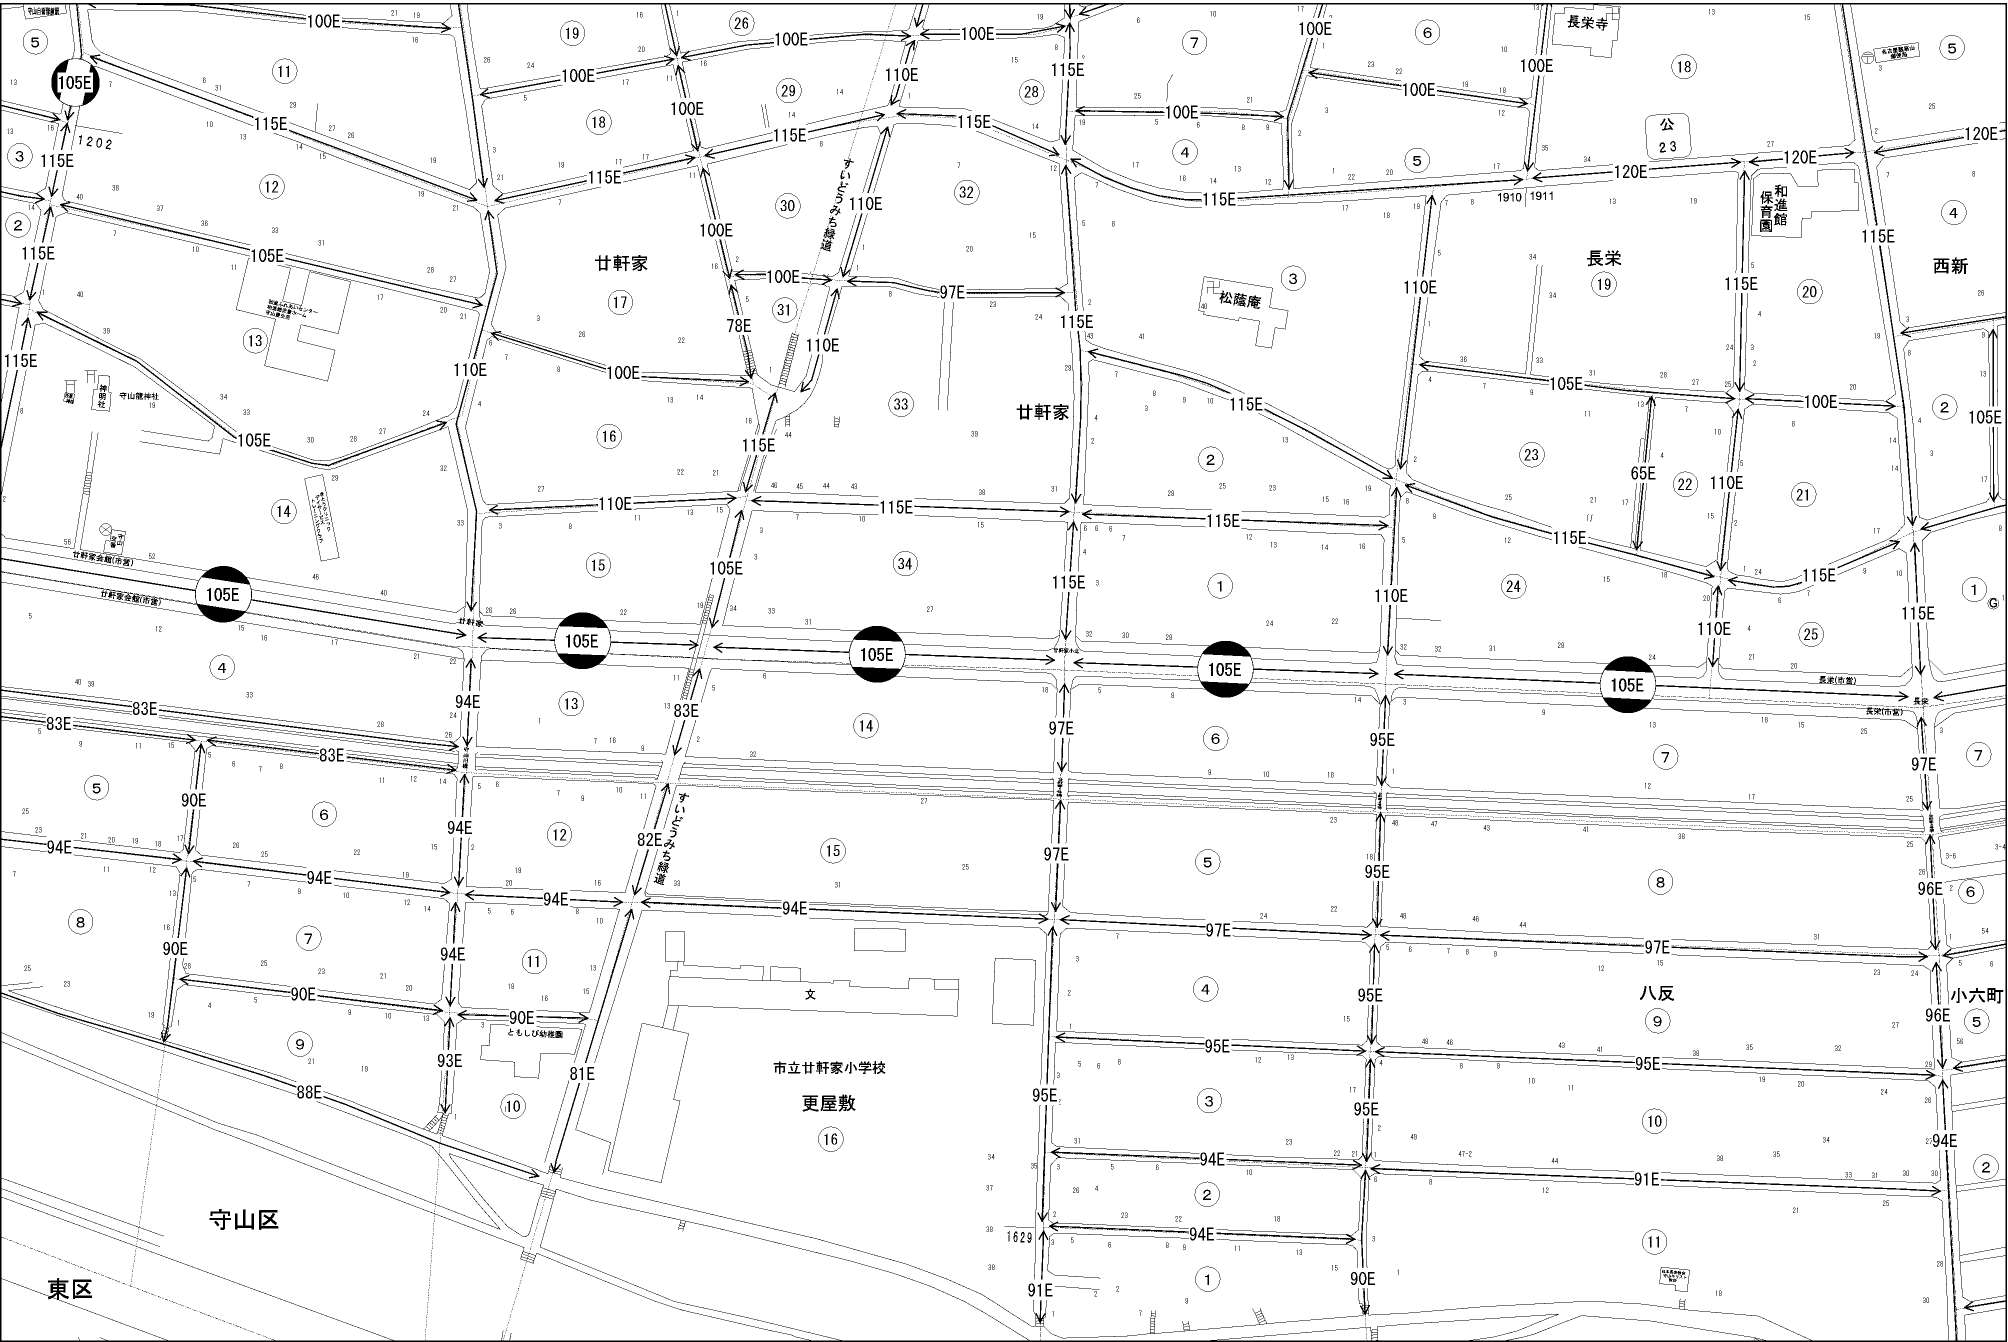

ビル街地区 高度商業地区 繁華街地区 普通商業・併用住宅地区 中小工場地区 大工場地区 普通住宅地区

記号	借地割合	記号	借地割合
A	90%	E	50%
B	80%	F	40%
C	70%	G	30%
D	60%		

守山区  
(名古屋北署)

守山区

東区

西新

小六町

八反