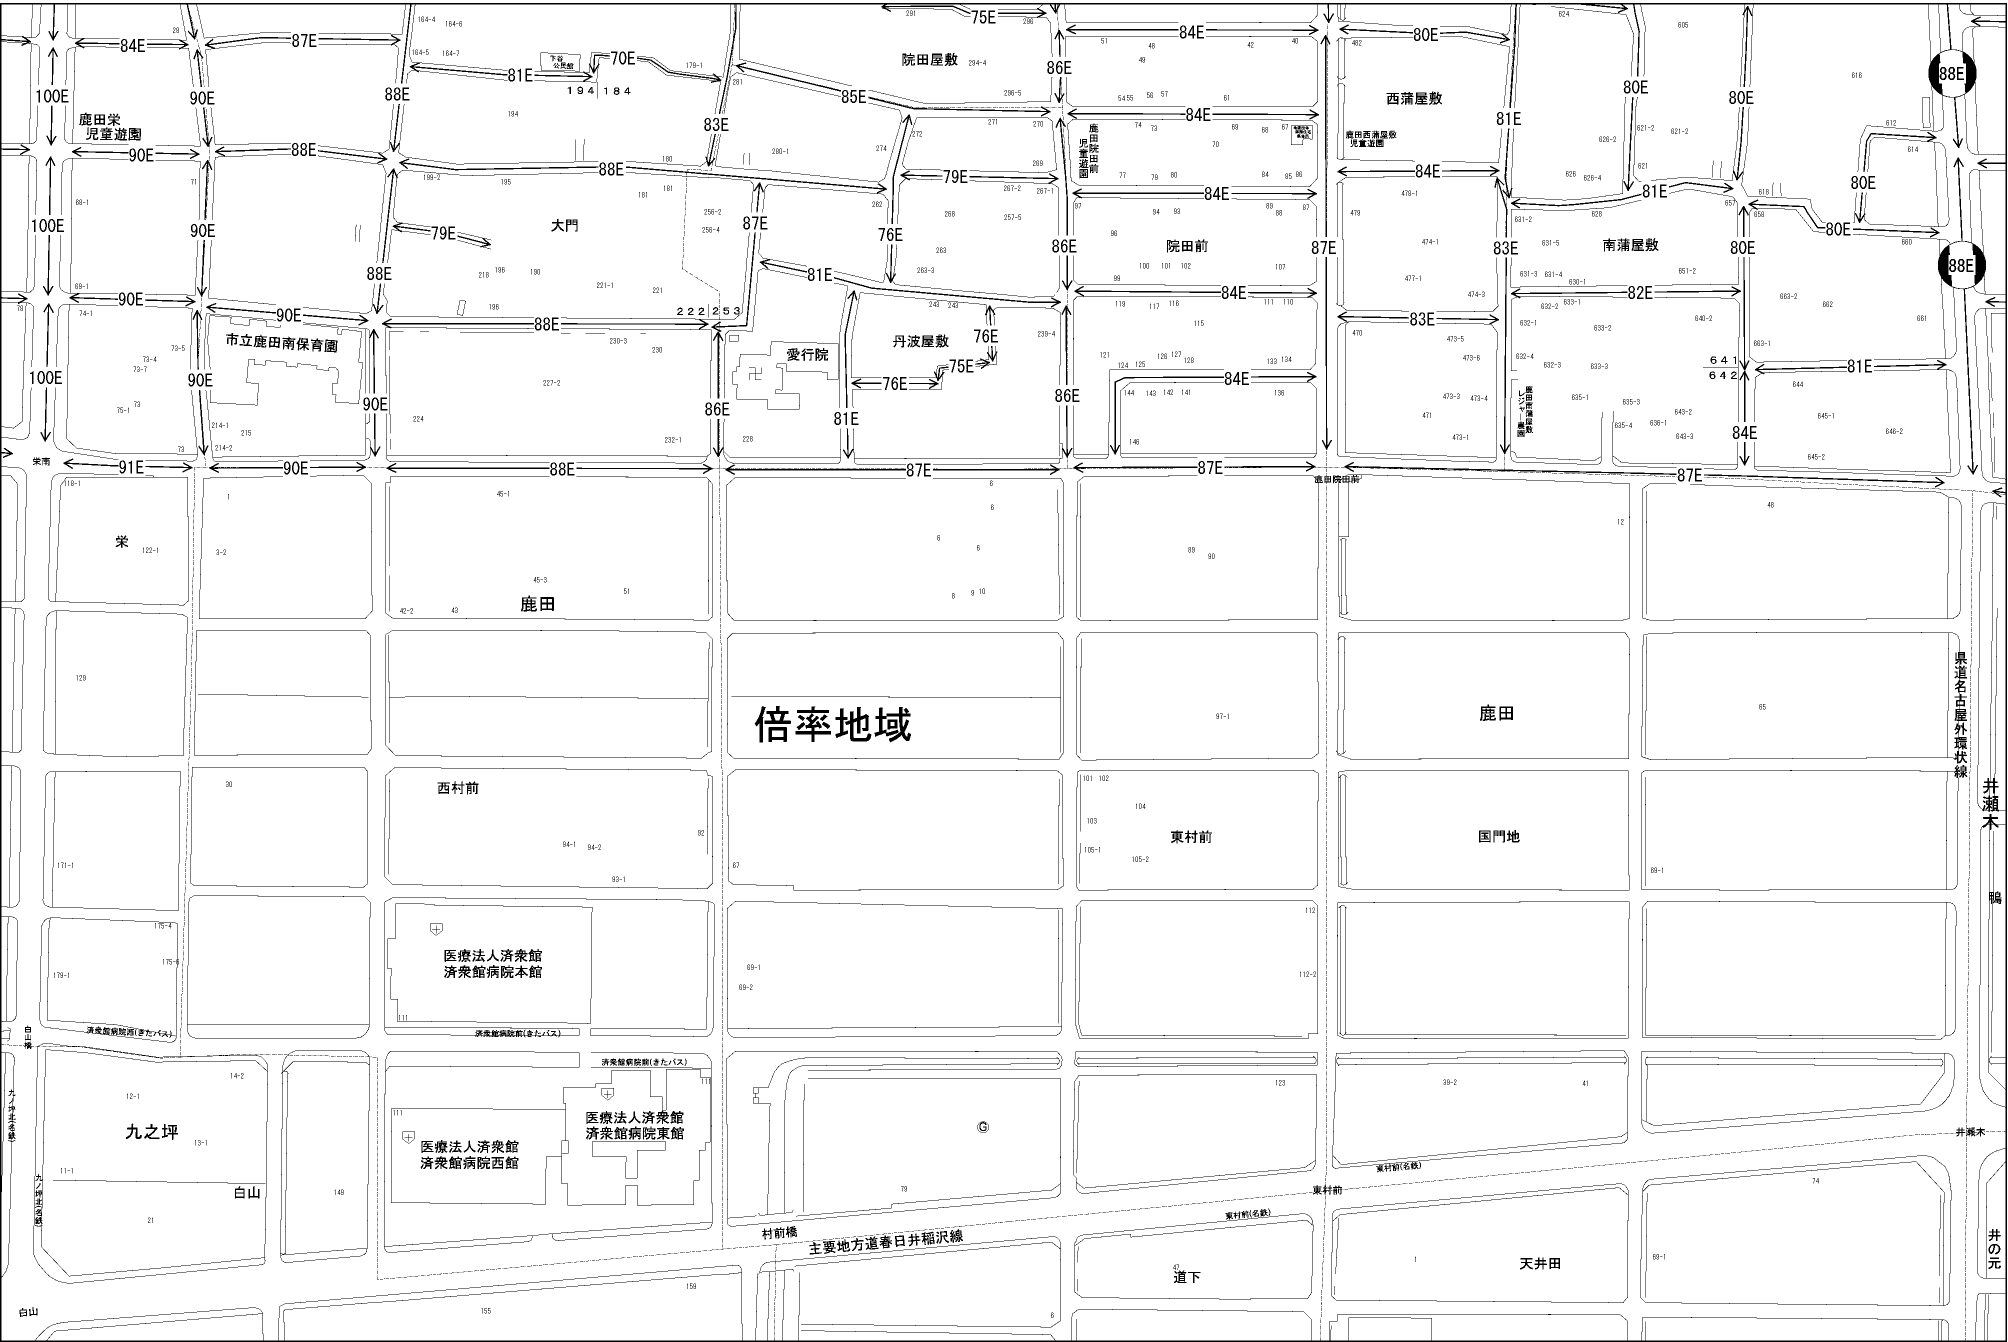

記号	借地権割合	記号	借地権割合
A	90%	E	50%
B	80%	F	40%
C	70%	G	30%
D	60%		

倍率地域

九之坪

天井田

井瀬木
井の元