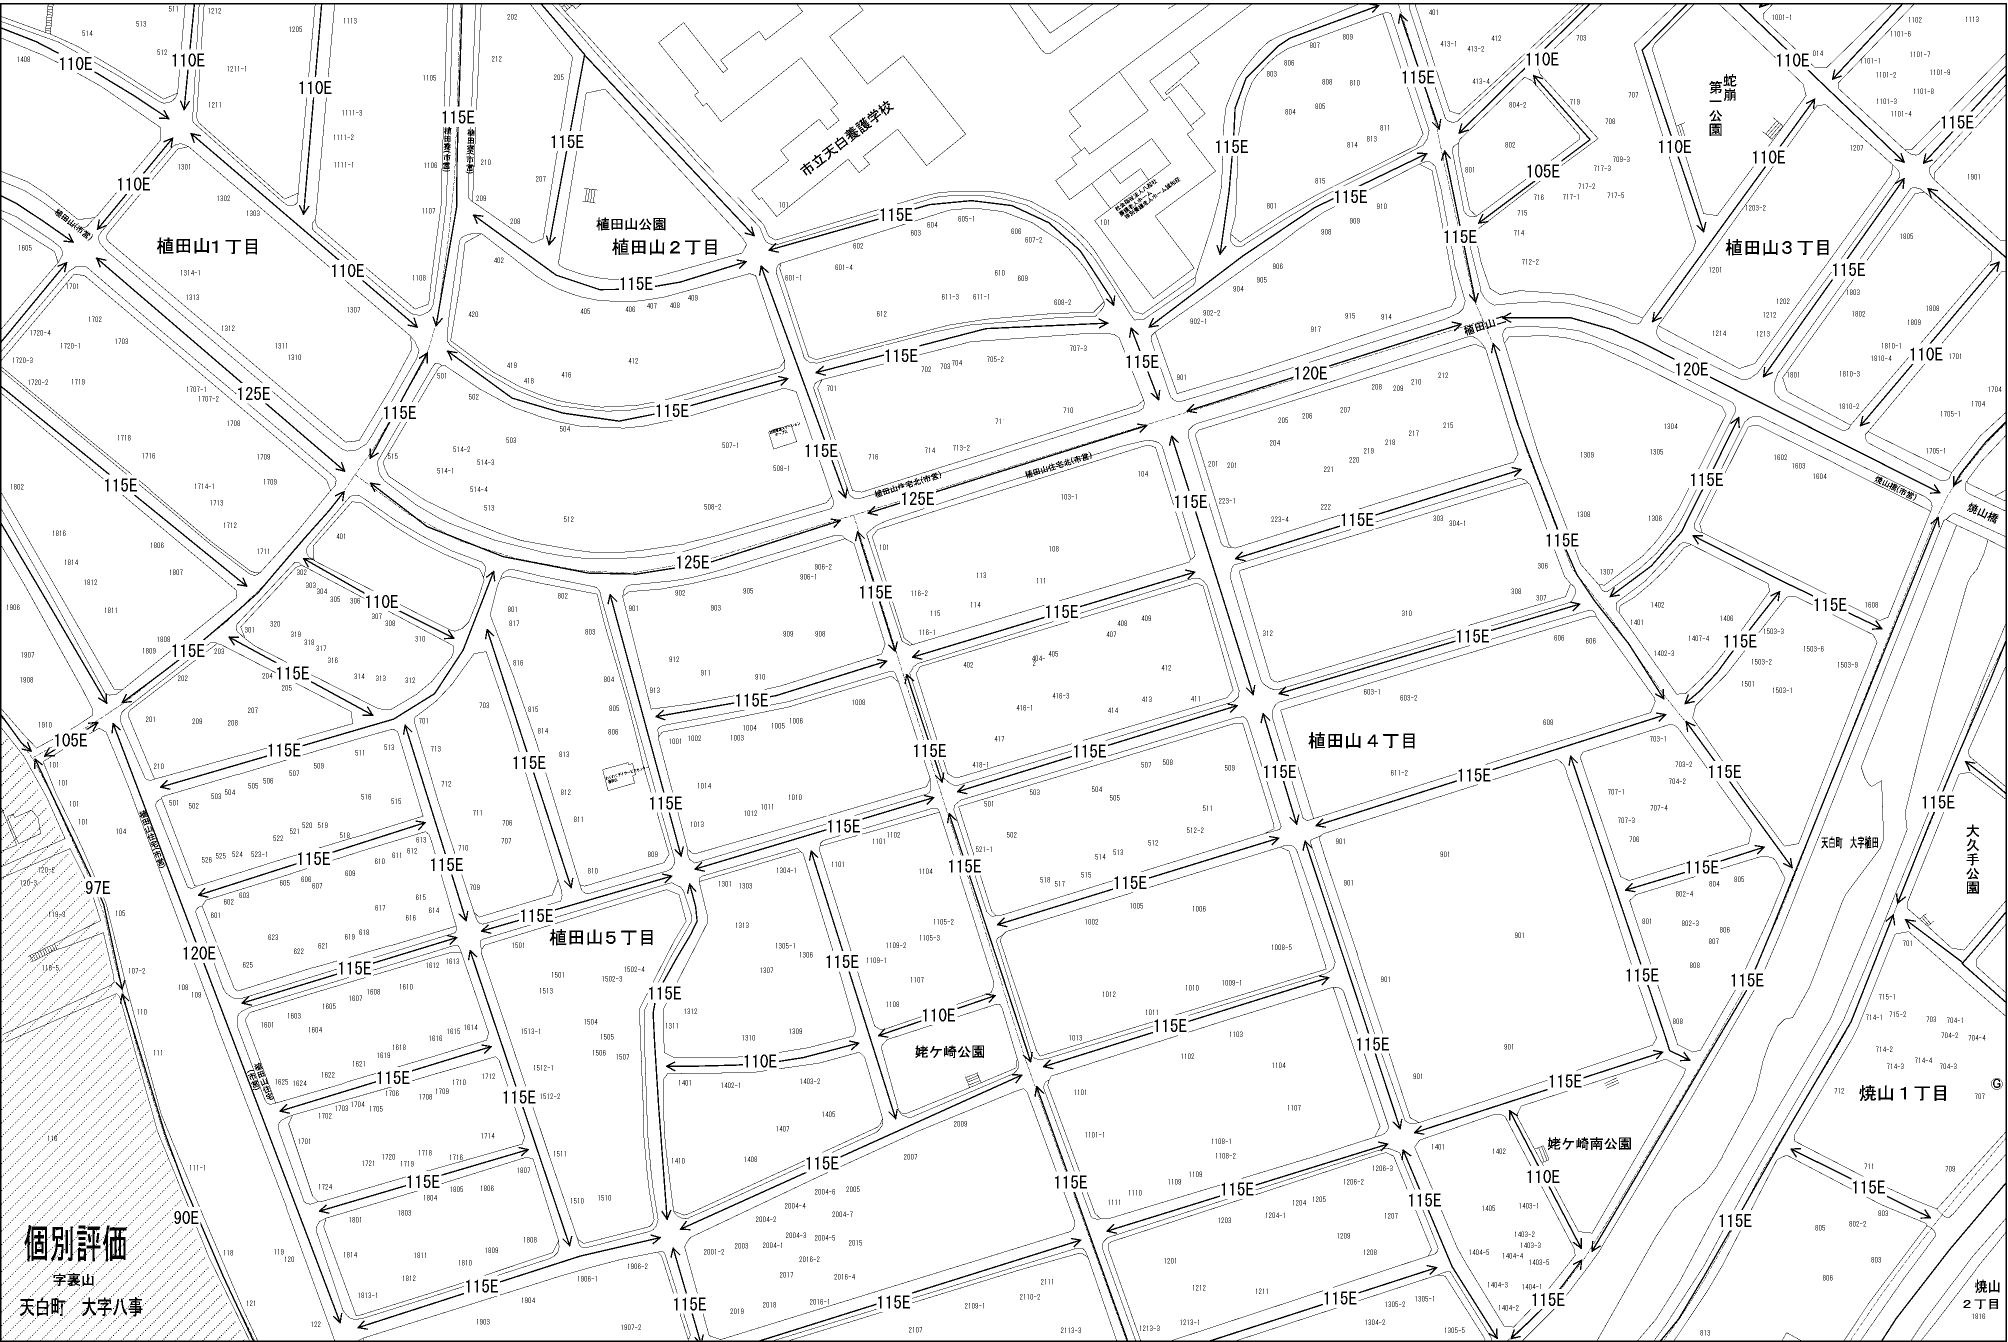

ビル街地区 高度商業地区 繁華街地区 普通商業・併用住宅地区 中小工場地区 大工場地区 普通住宅地区

個別評価
宇裏山
天白町 大字八事

姥山
2丁目
1916