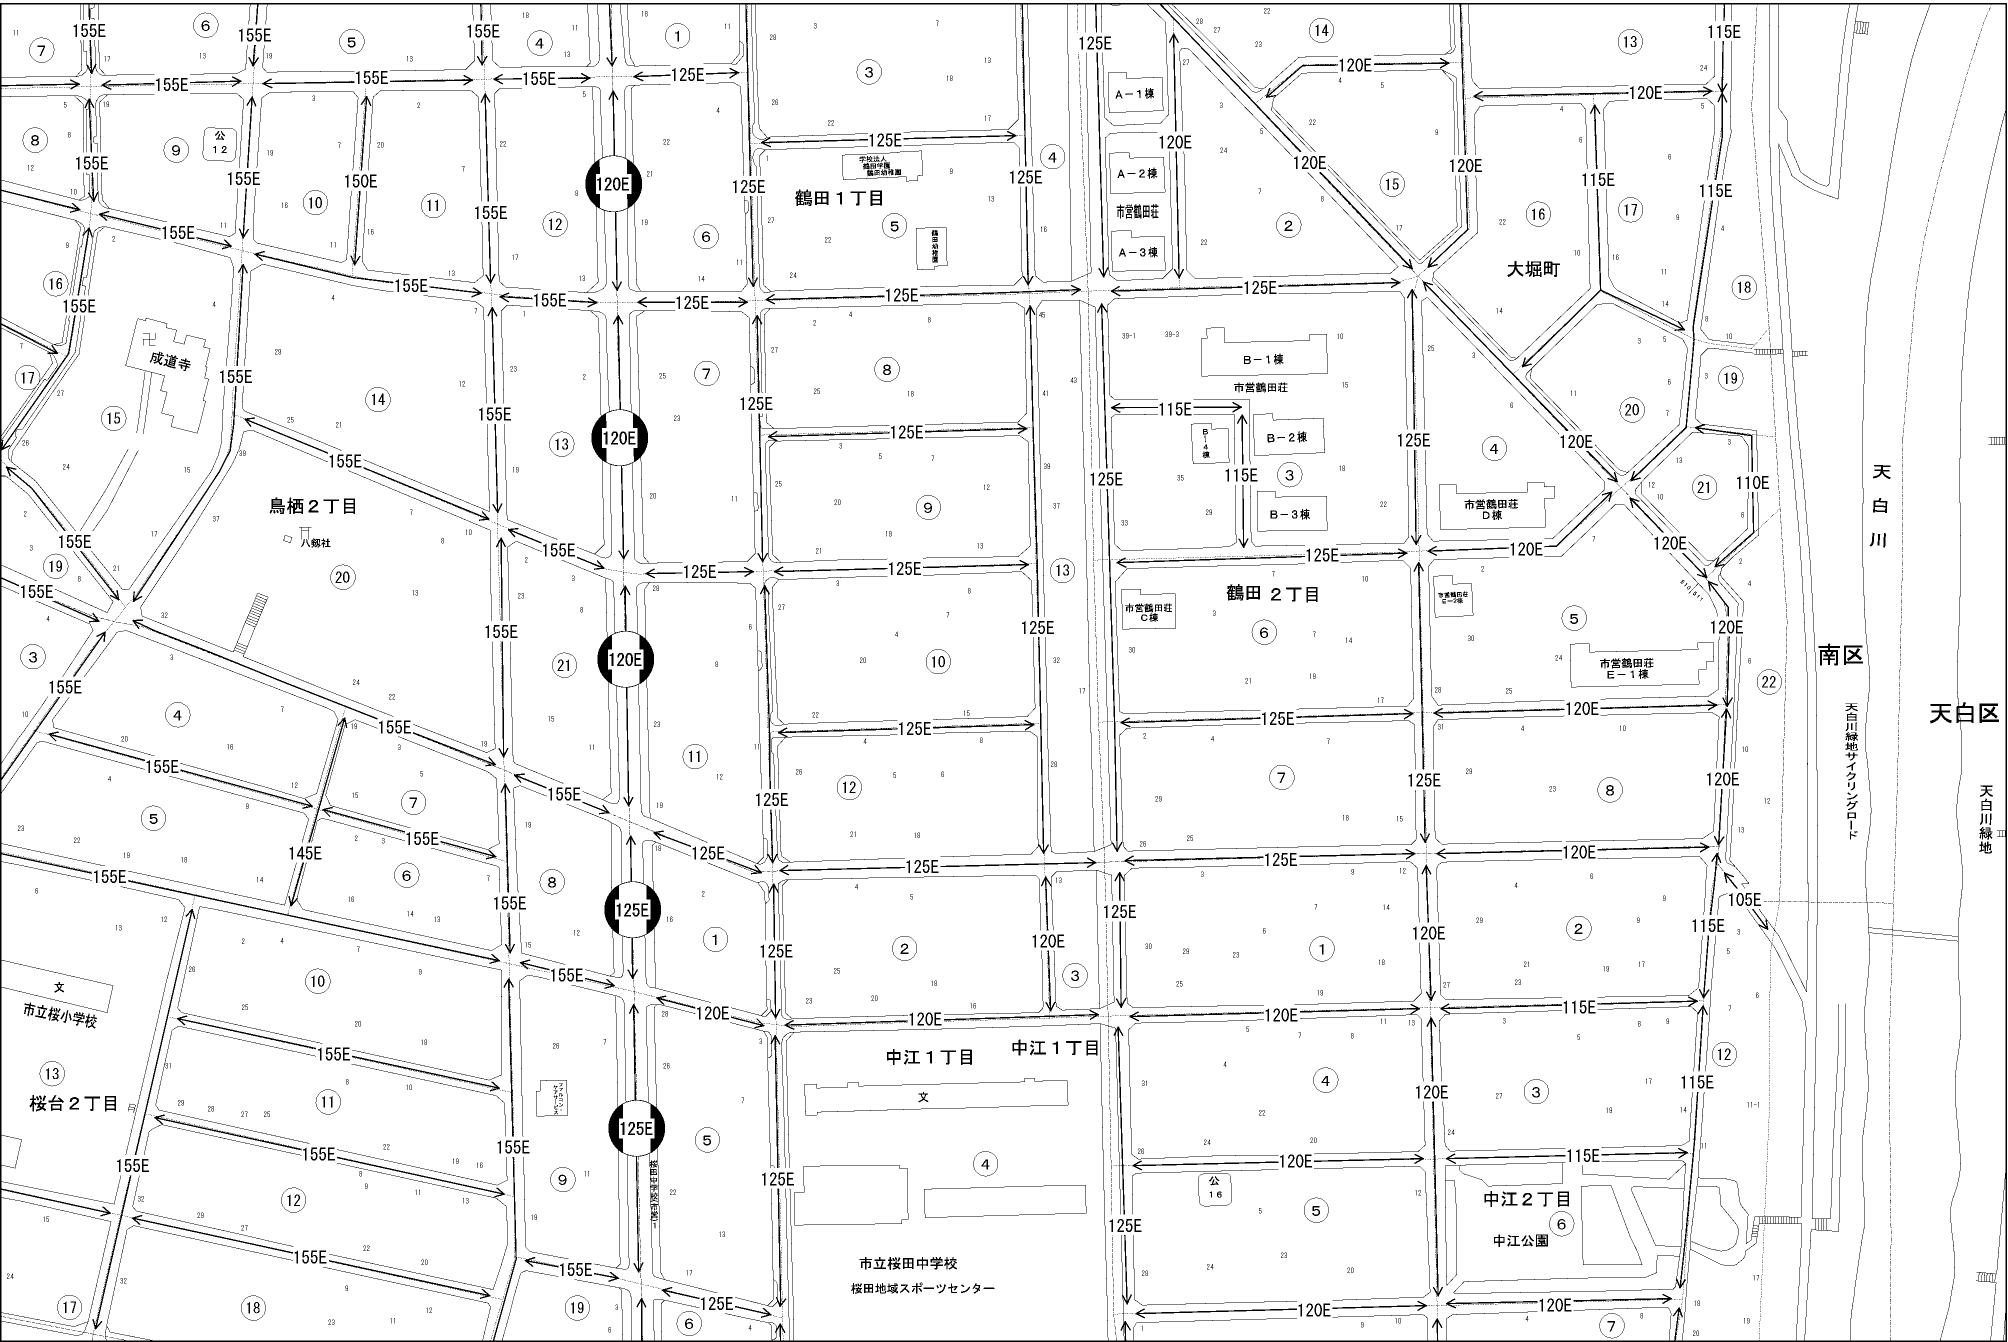

ビル街地区 高度商業地区 繁華街地区 普通商業・併用住宅地区 中小工場地区 大工場地区 普通住宅地区

記号	借地権割合	記号	借地権割合
A	90%	E	50%
B	80%	F	40%
C	70%	G	30%
D	60%		

南区  
(熱田署)

天白川  
南区  
天白川緑地  
天白川緑地