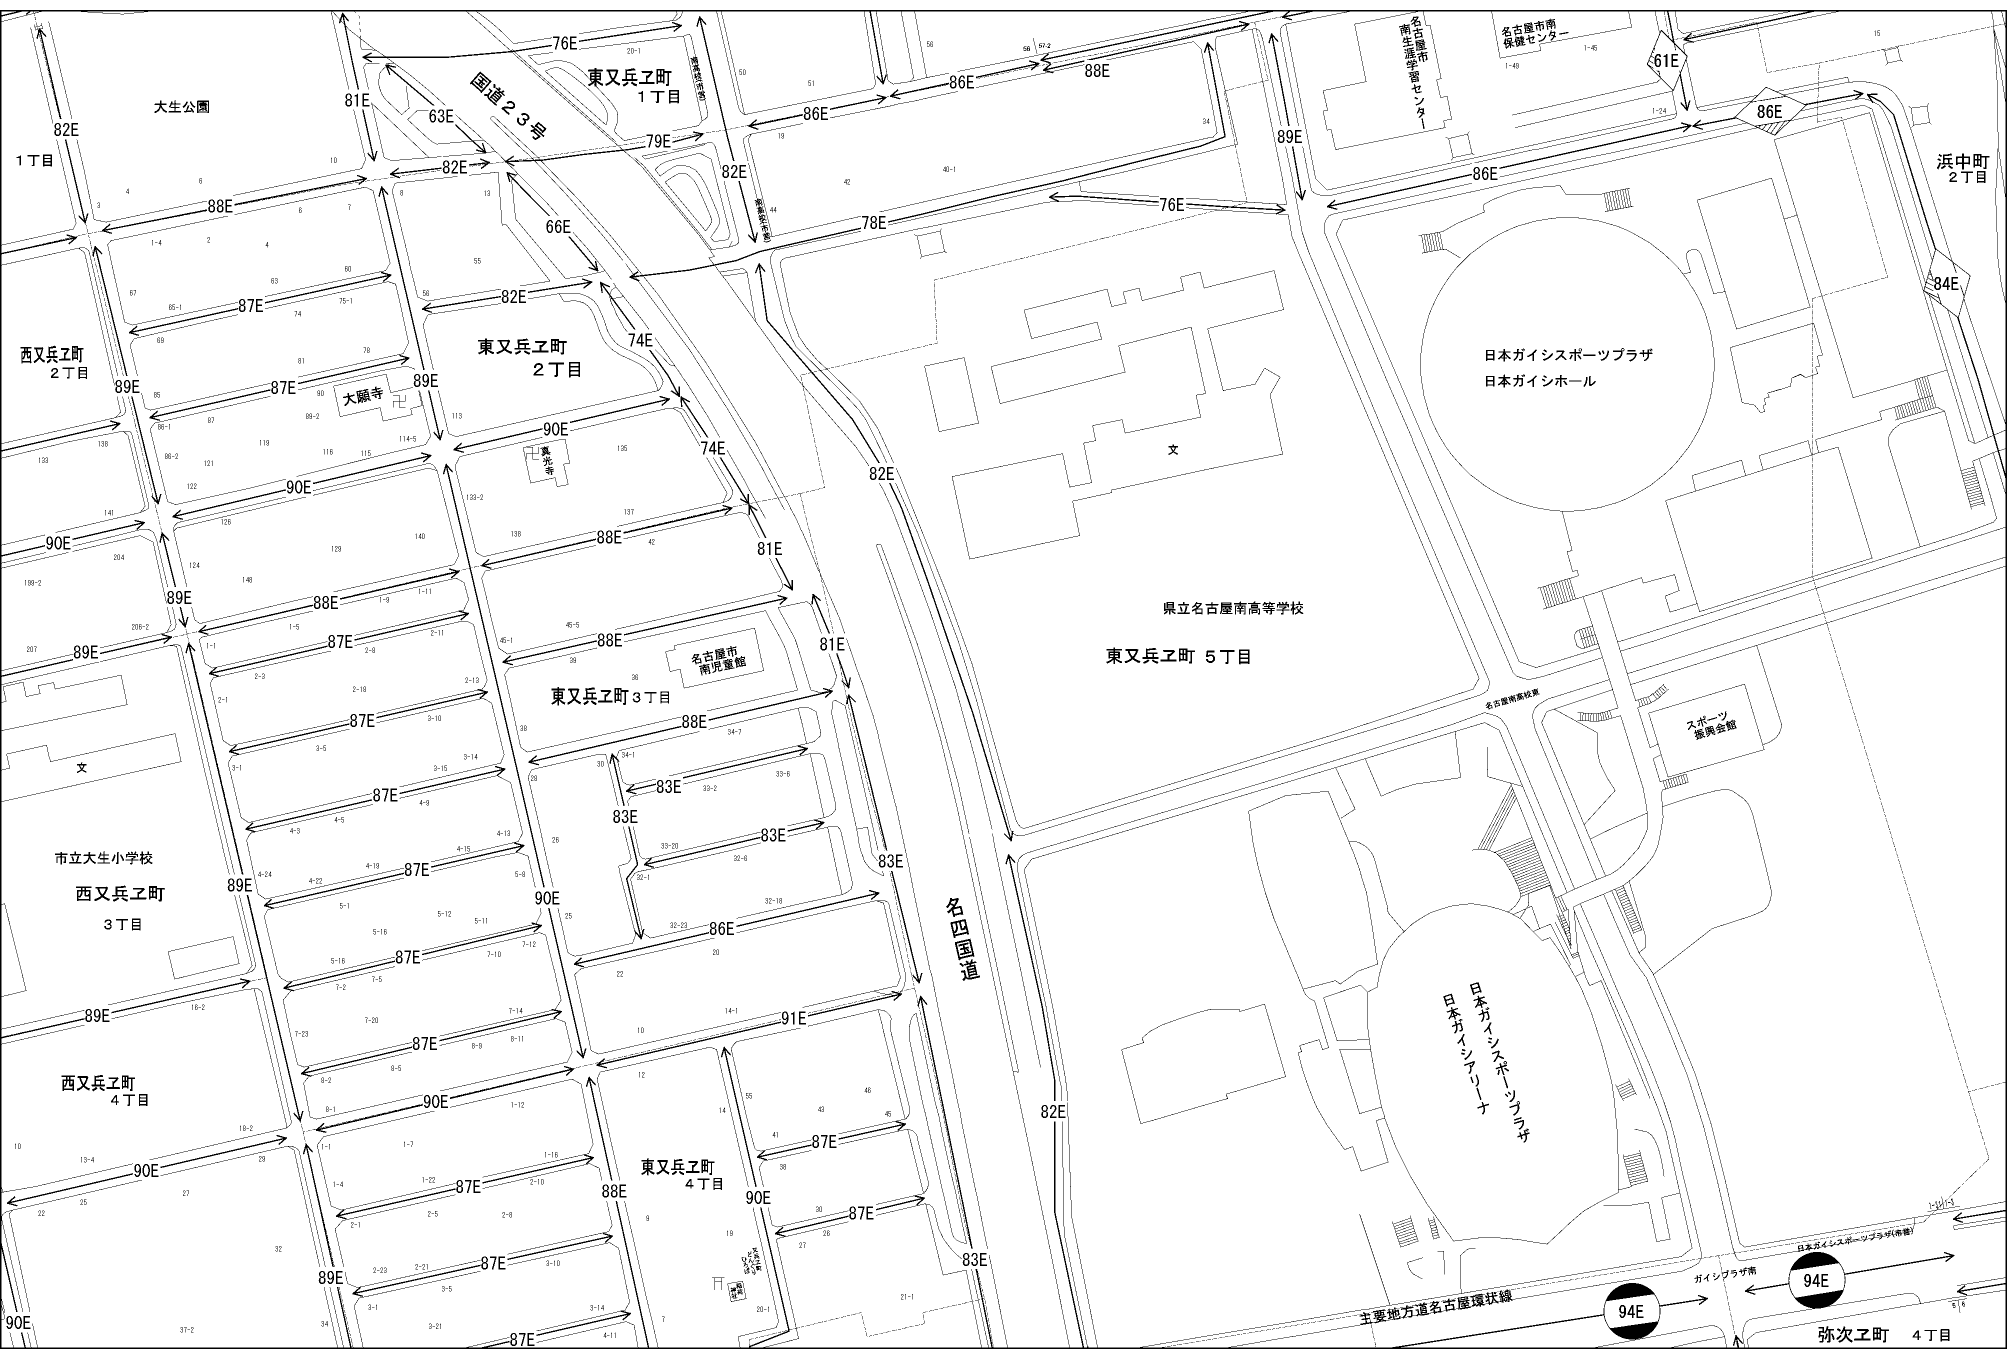

ビル街地区 高度商業地区 繁華街地区 普通商業・併用住宅地区 中小工場地区 大工場地区 普通住宅地区

記号	借地権割合	記号	借地権割合
A	90%	E	50%
B	80%	F	40%
C	70%	G	30%
D	60%		

南区
(熱田署)

浜中町 2丁目

94E

弥次町 4丁目