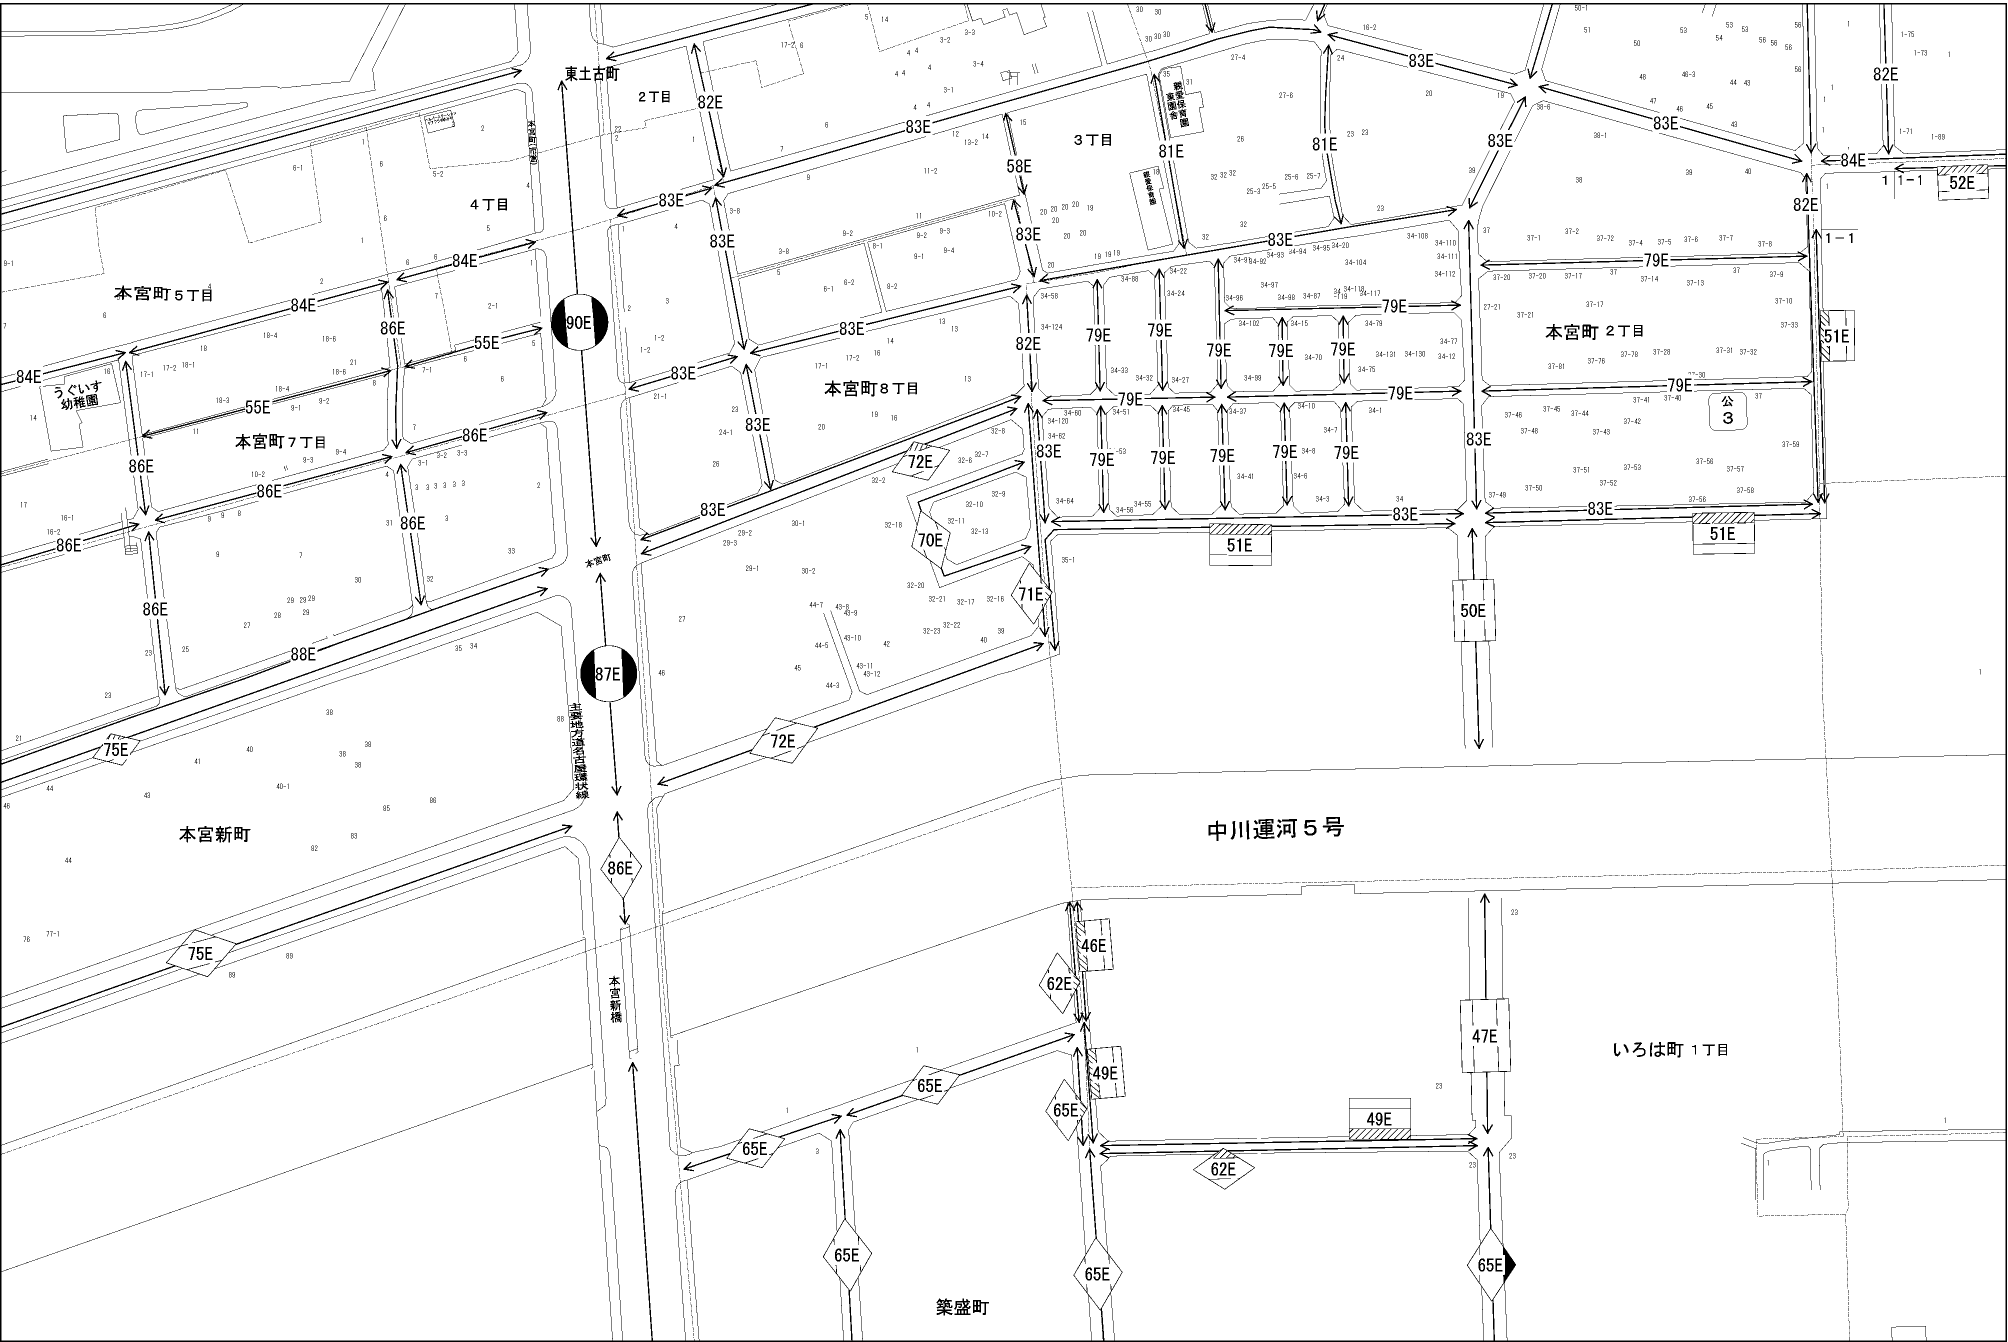

ビル街地区 高度商業地区 繁華街地区 普通商業・併用住宅地区 中小工場地区 大工場地区 普通住宅地区

記号	借地権割合	記号	借地権割合
A	90%	E	50%
B	80%	F	40%
C	70%	G	30%
D	60%		

港区  
(中川署)

築盛町