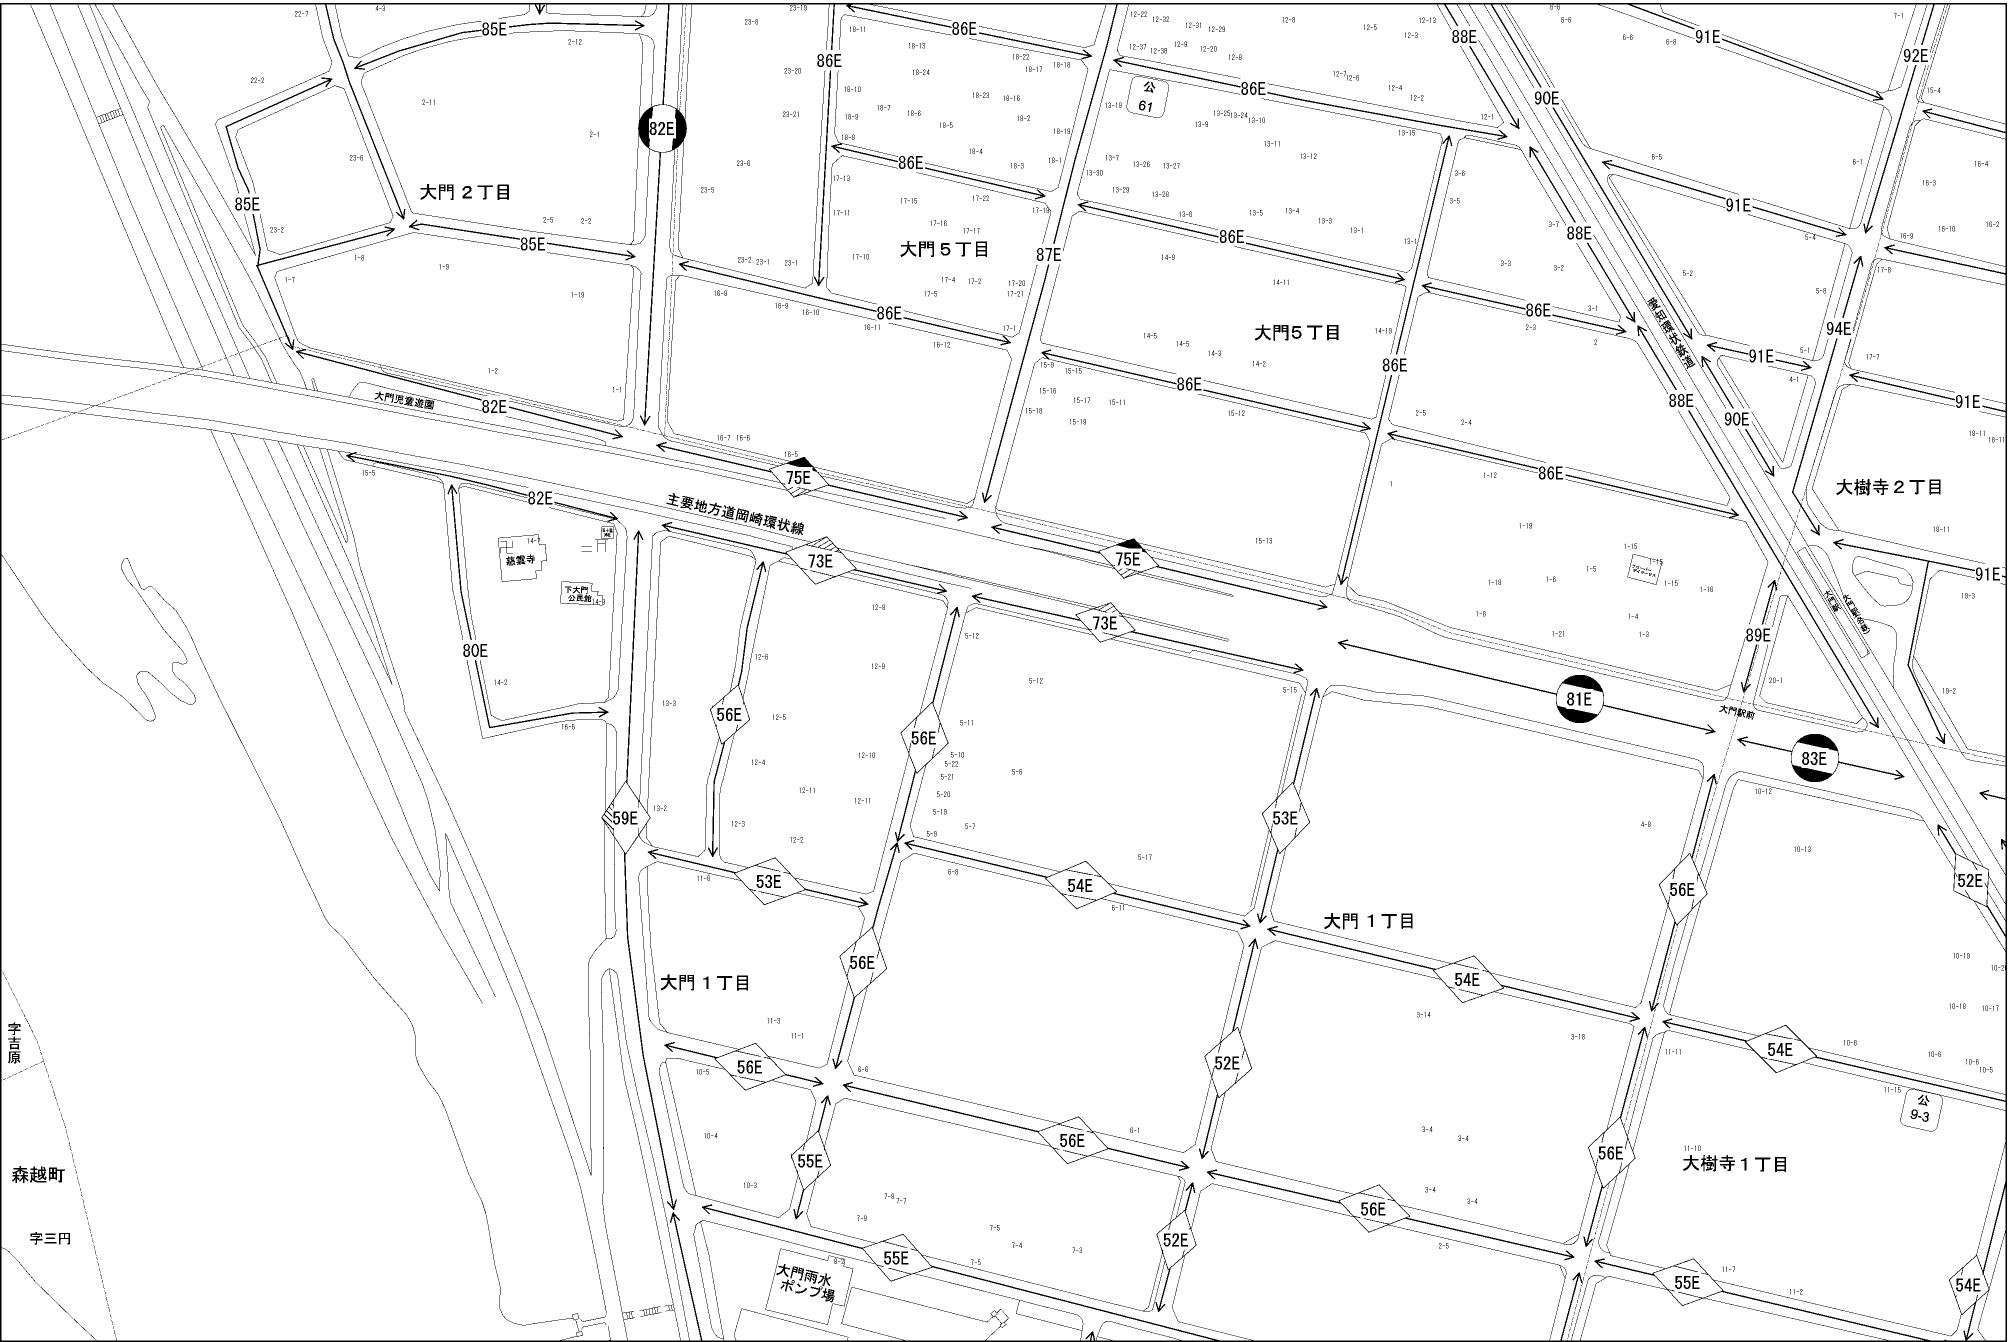

ビル街地区 高度商業地区 繁華街地区 普通商業・併用住宅地区 中小工場地区 大工場地区 普通住宅地区

記号	借地権割合	記号	借地権割合
A	90%	E	50%
B	80%	F	40%
C	70%	G	30%
D	60%		

宇治原
森越町
字三円