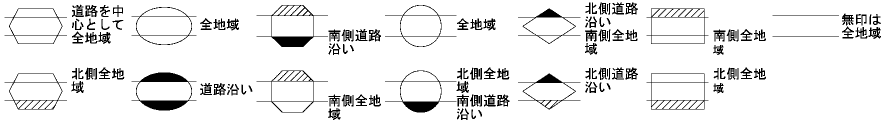

ビル街地区 高度商業地区 繁華街地区 普通商業・併用住宅地区 中小工場地区 大工場地区 普通住宅地区

記号	借地権割合	記号	借地権割合
A	90%	E	50%
B	80%	F	40%
C	70%	G	30%
D	60%		

65003

65011

瀬戸市 (尾張瀬戸署)