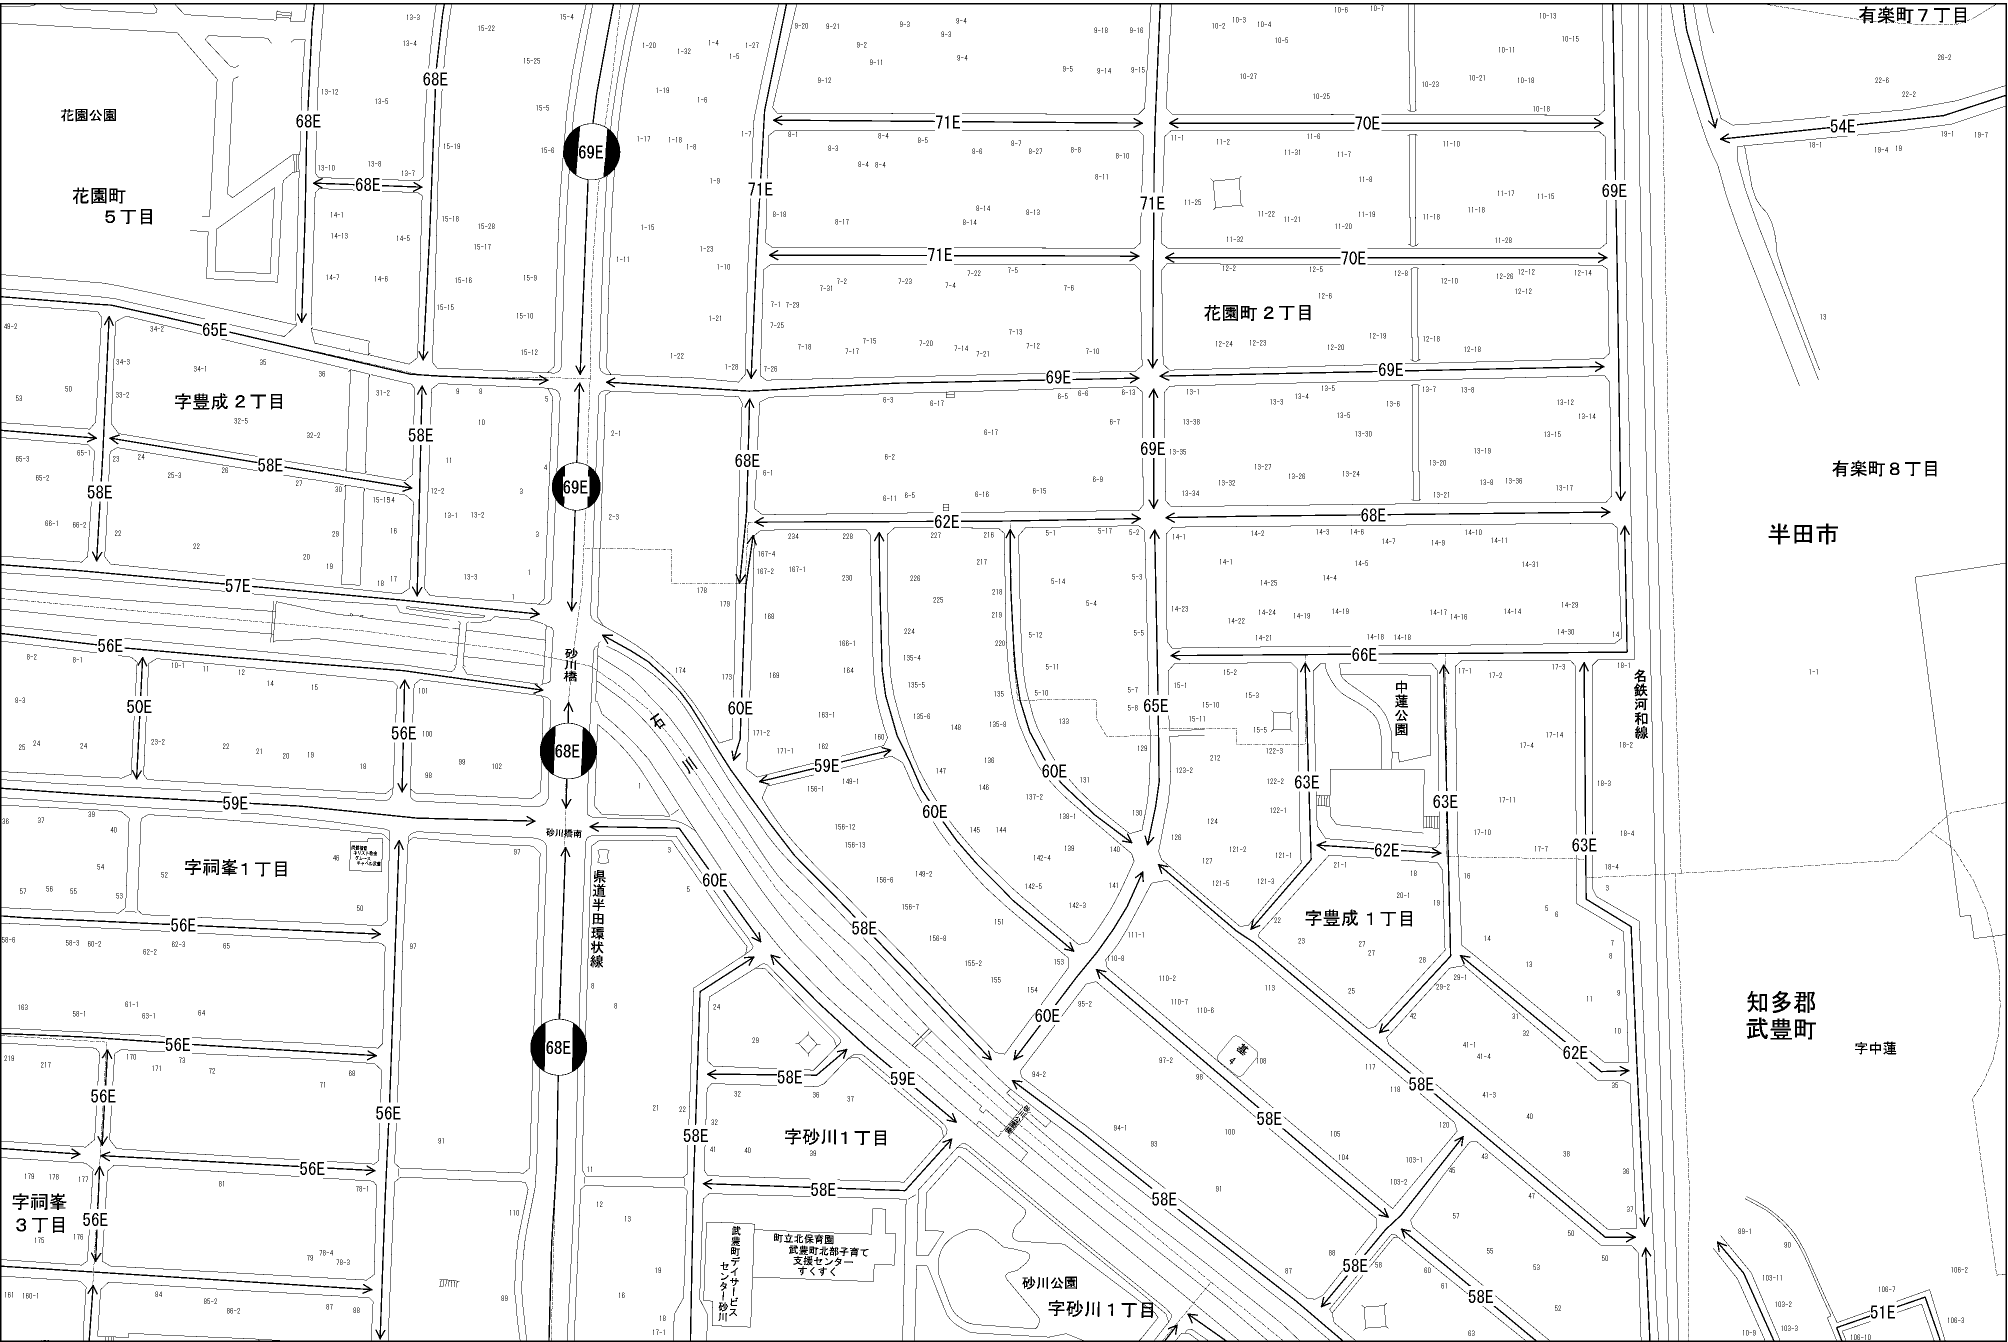

ビル街地区 高度商業地区 繁華街地区 普通商業・併用住宅地区 中小工場地区 大工場地区 普通住宅地区

記号	借地権割合	記号	借地権割合
A	90%	E	50%
B	80%	F	40%
C	70%	G	30%
D	60%		

武豊町  
半田市  
(半田署)

有楽町 7丁目

有楽町 8丁目

半田市

知多郡  
武豊町

字中蓮

51E