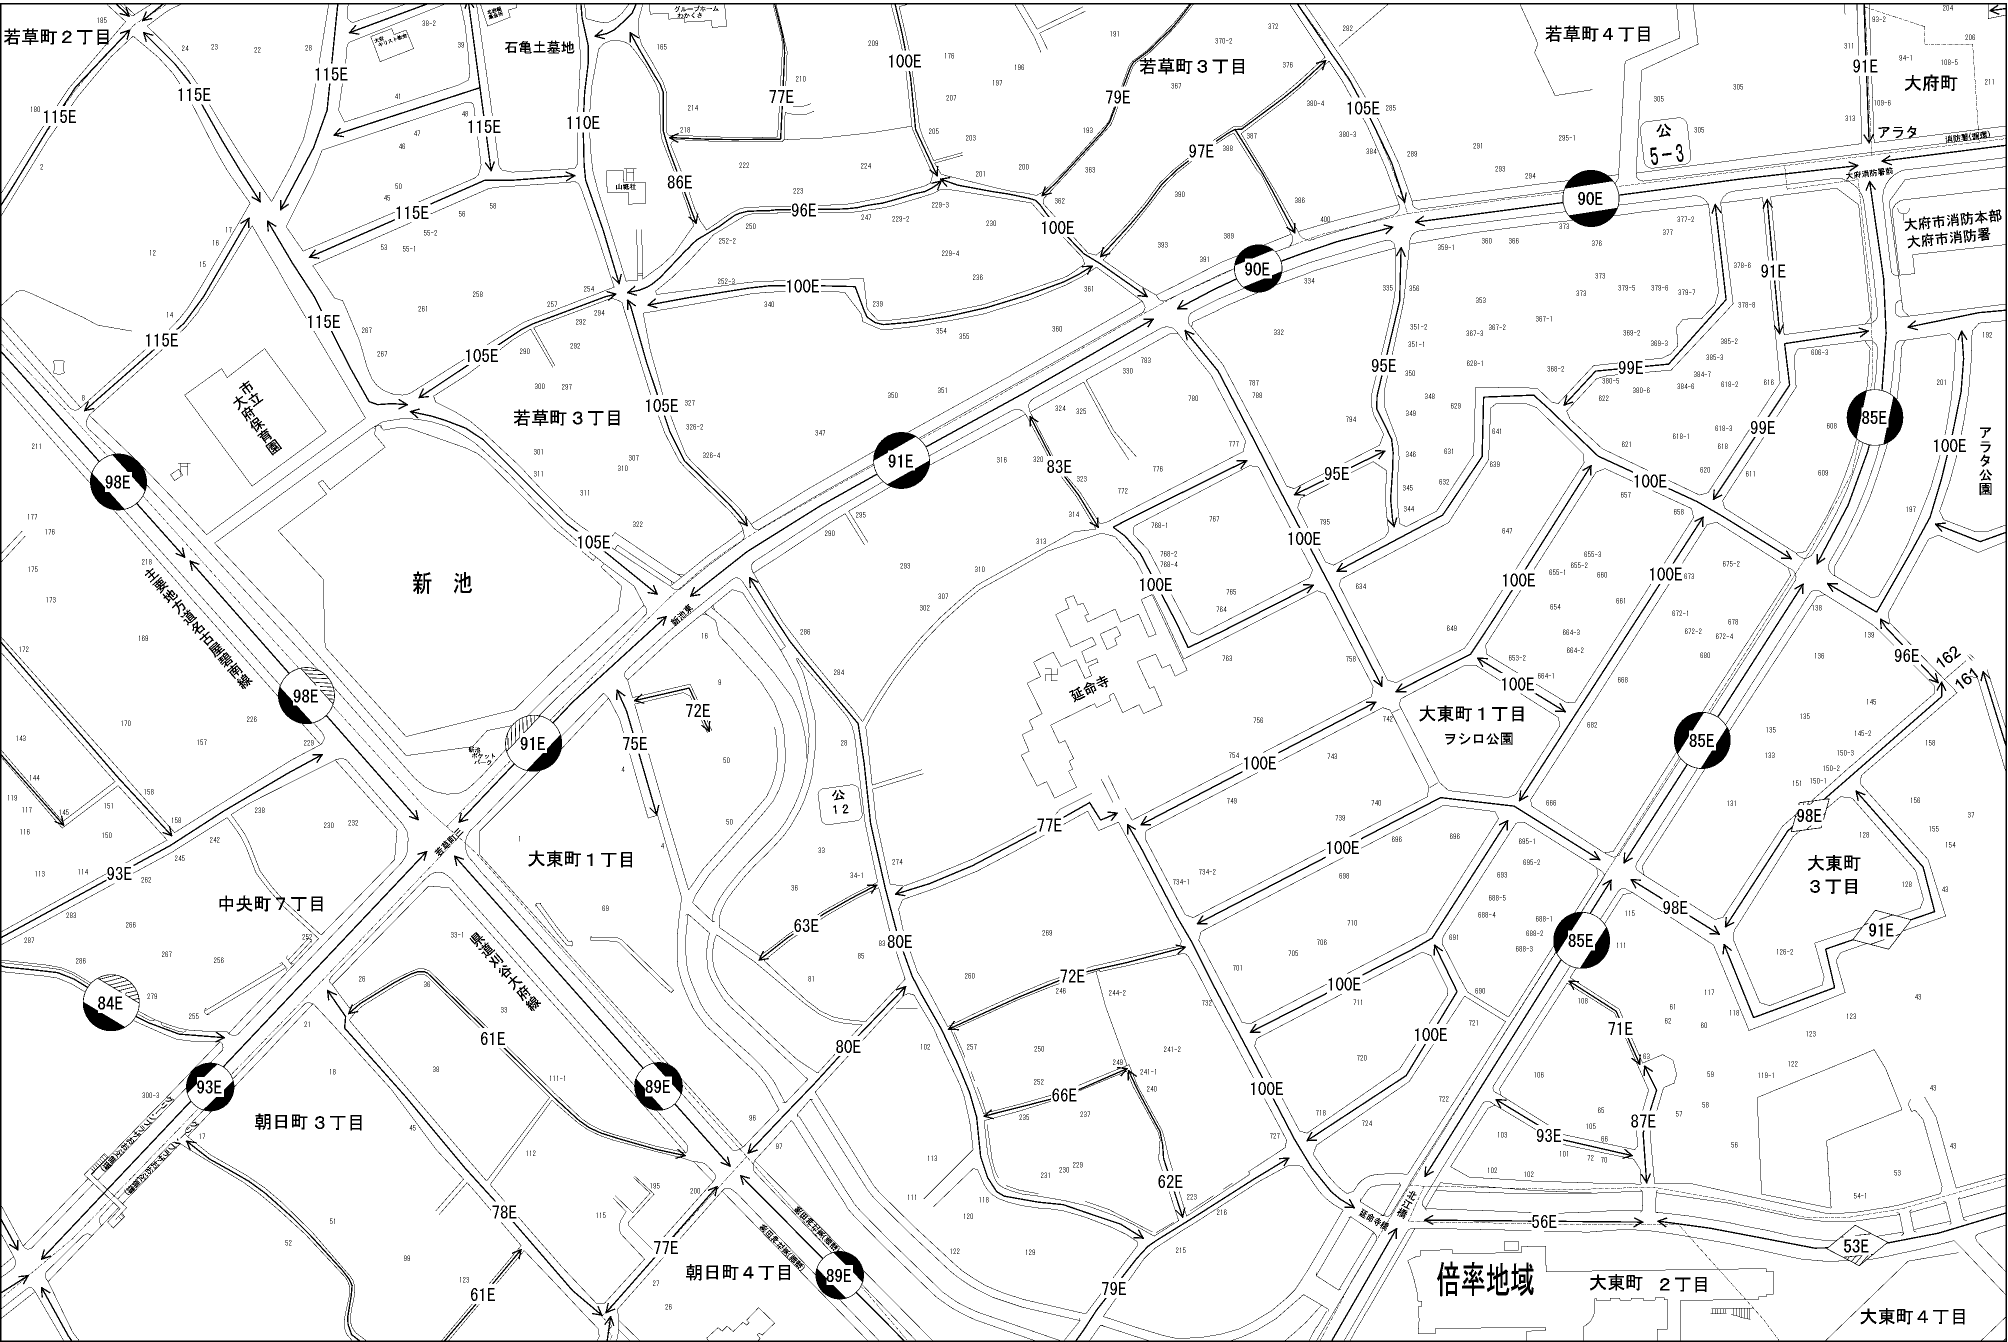

ビル街地区 高度商業地区 繁華街地区 普通商業・併用住宅地区 中小工場地区 大工場地区 普通住宅地区

大府市
(半田署)

倍率地域

大東町 4丁目