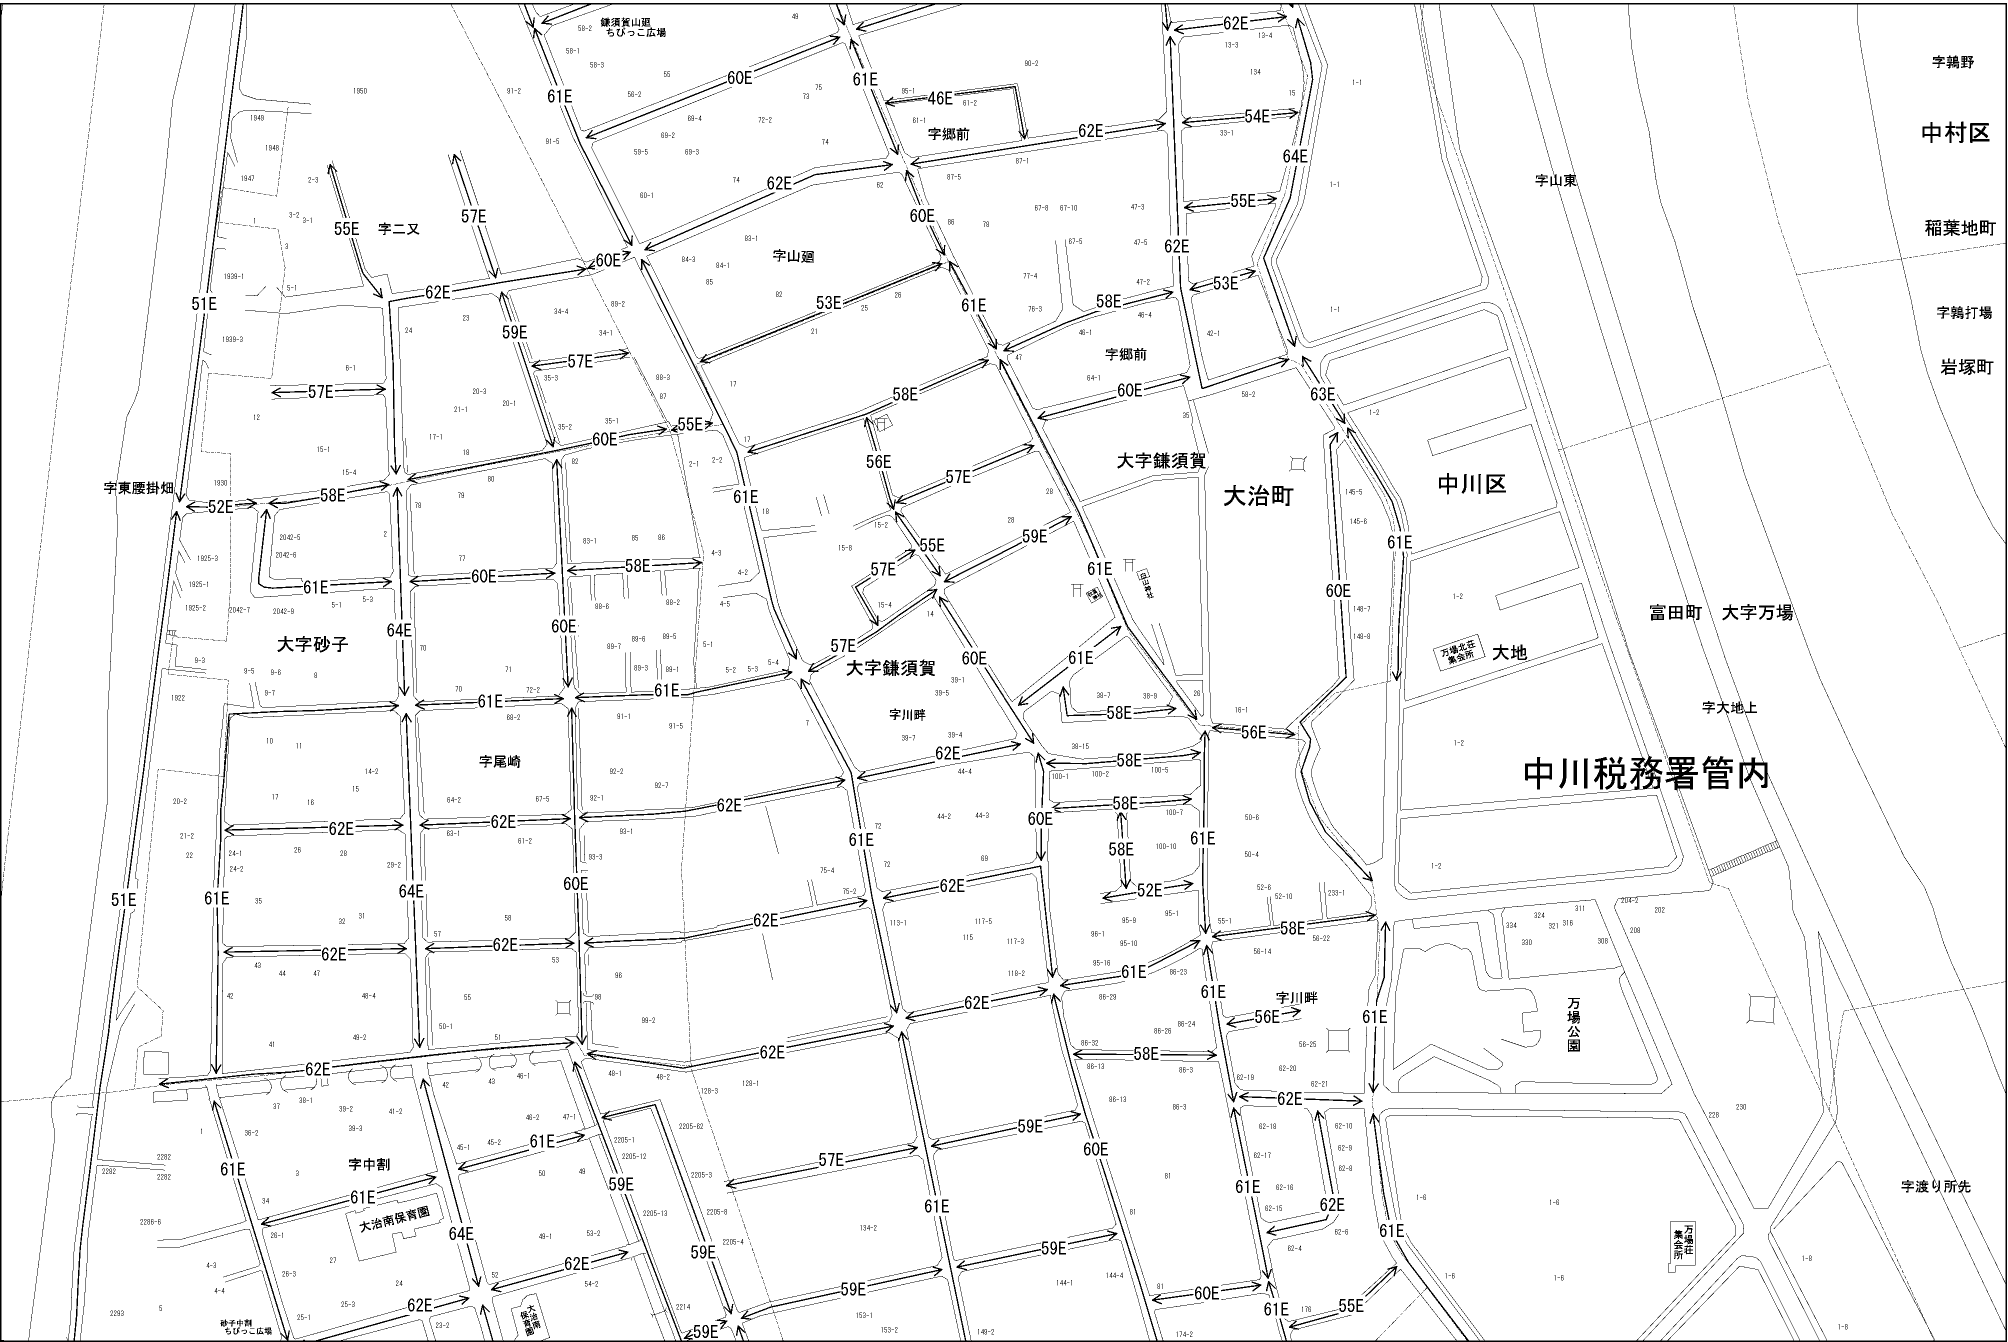

ビル街地区 高度商業地区 繁華街地区 普通商業・併用住宅地区 中小工場地区 大工場地区 普通住宅地区

記号	借地権割合	記号	借地権割合
A	90%	E	50%
B	80%	F	40%
C	70%	G	30%
D	60%		

大治町
(津島署)

宇郷野
中村区
稲葉地町
宇郷打場
岩塚町
中川区
富田町 大字万場
宇大地上
中川税務署管内
万場公園
宇山廻
宇郷前
宇東腰掛畑
大字砂子
宇尾崎
宇中割
大治南保野園
種子中割
錦須賀山道
ちびっこ広場
万場水産集会所
大池
宇山東
宇郷前
大字鎌須賀
宇川畔
宇中割
大字万場
中川区
中川税務署管内
万場公園
宇山廻
宇郷前
宇東腰掛畑
大字砂子
宇尾崎
宇中割
大治南保野園
種子中割
錦須賀山道
ちびっこ広場
万場水産集会所
大池