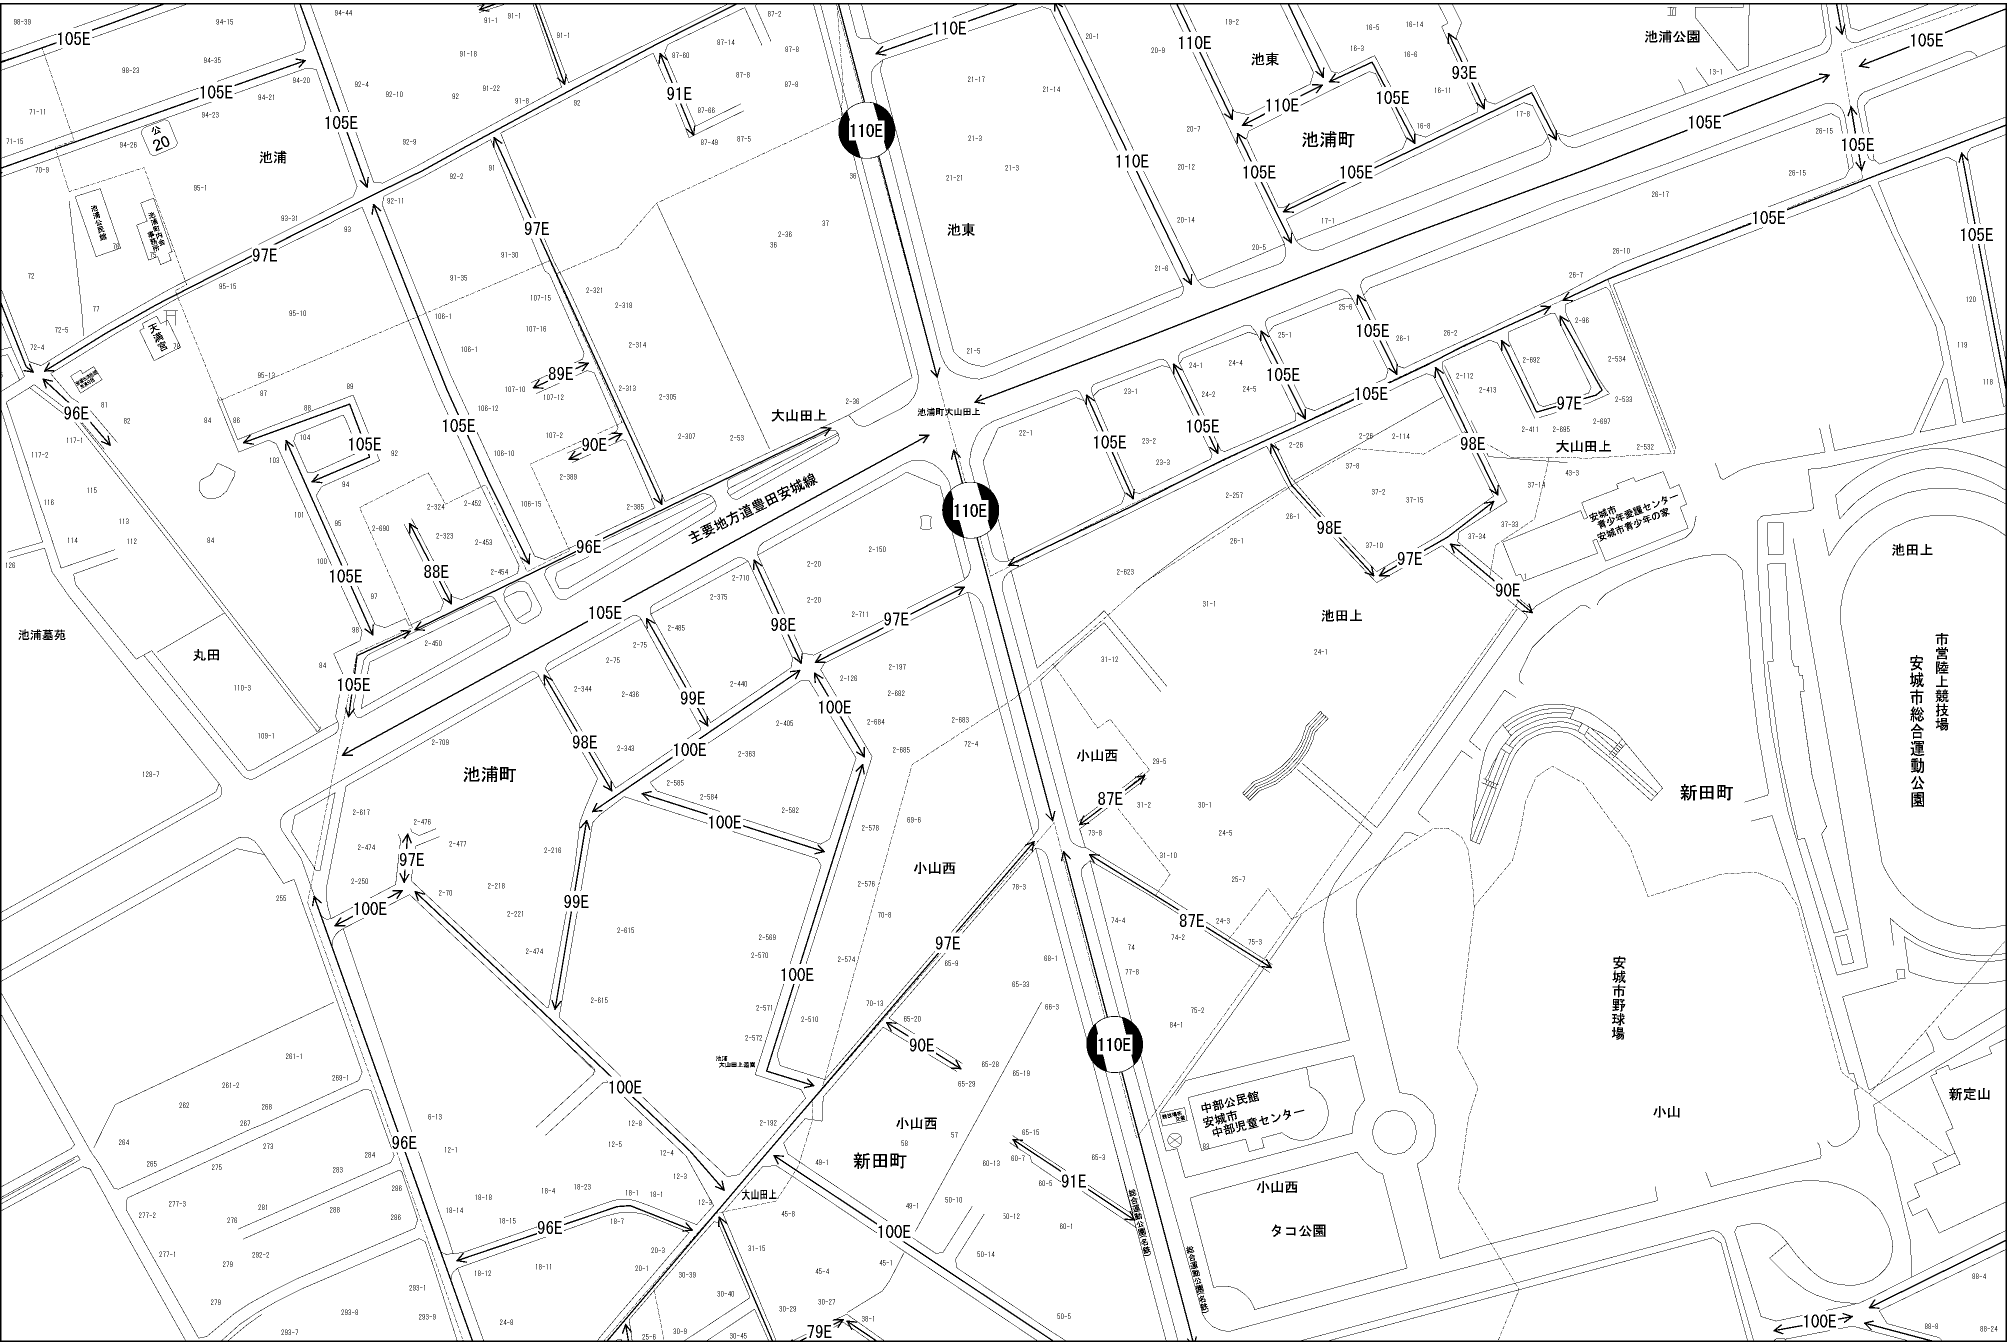

ビル街地区 高度商業地区 繁華街地区 普通商業・併用住宅地区 中小工場地区 大工場地区 普通住宅地区

| 記号 | 借地権<br>割合 | 記号 | 借地権<br>割合 |
|----|-----------|----|-----------|
| A  | 90%       | E  | 50%       |
| B  | 80%       | F  | 40%       |
| C  | 70%       | G  | 30%       |
| D  | 60%       |    |           |

安城市  
(刈谷署)

市営陸上競技場  
安城市総合運動公園

安城市野球場

中部公民館  
安城市  
中部児童センター

タコ公園