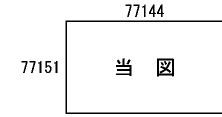

ビル街地区 高度商業地区 繁華街地区 普通商業・併用住宅地区 中小工場地区 大工場地区 普通住宅地区

記号	借地権割合	記号	借地権割合
A	90%	E	50%
B	80%	F	40%
C	70%	G	30%
D	60%		

春日井市
(小牧署)