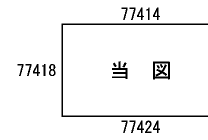

ビル街地区 高度商業地区 繁華街地区 普通商業・併用住宅地区 中小工場地区 大工場地区 普通住宅地区

記号	借地権割合	記号	借地権割合
A	90%	E	50%
B	80%	F	40%
C	70%	G	30%
D	60%		

江南市
(小牧署)

江南市市民会館
高屋大師球場
江南市市民会館
高屋大師球場