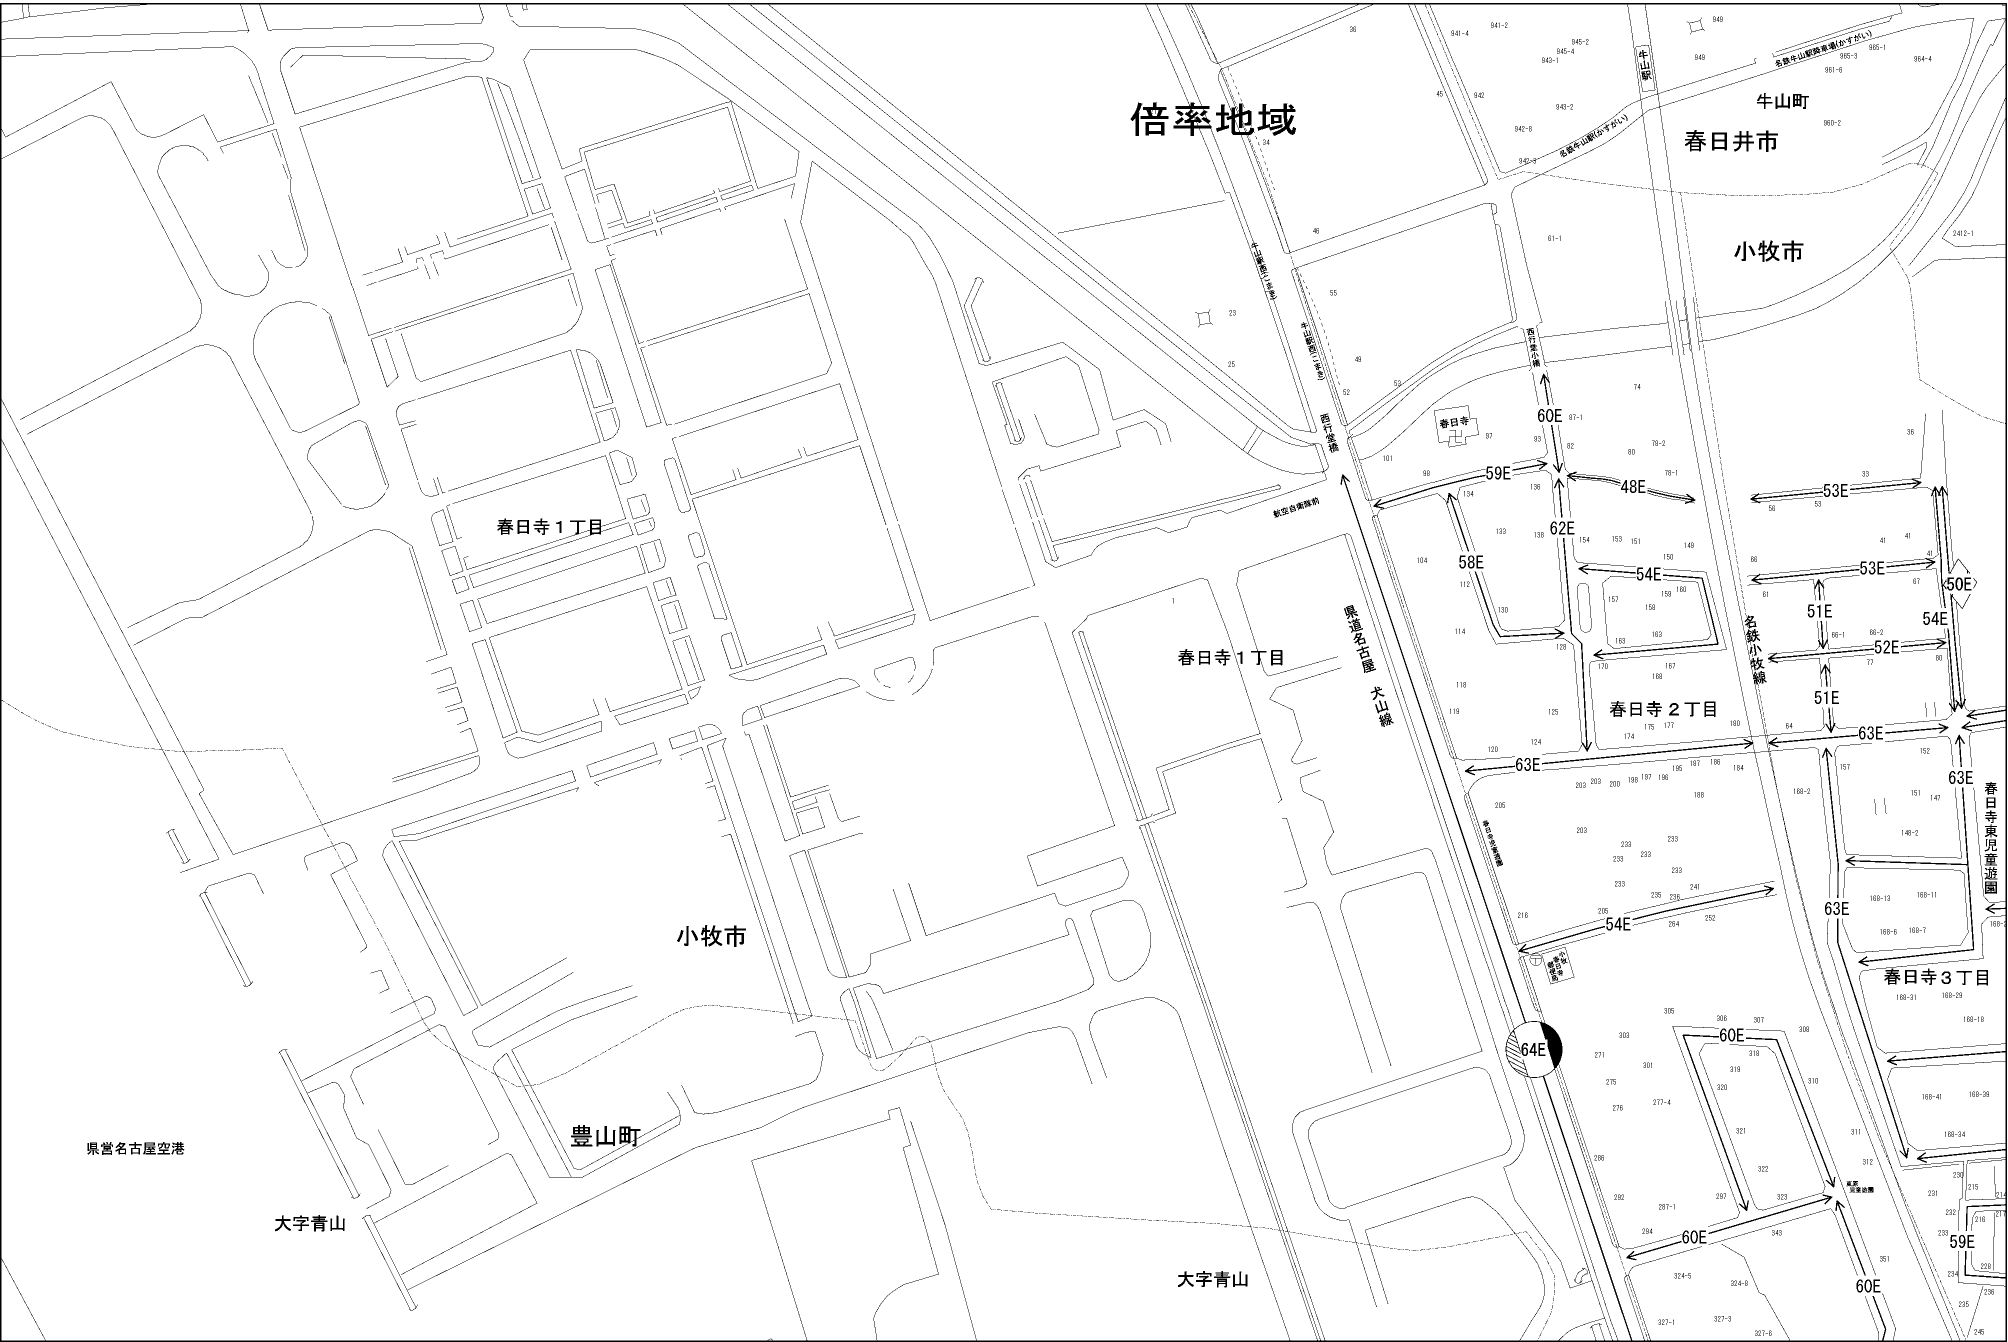

ビル街地区 高度商業地区 繁華街地区 普通商業・併用住宅地区 中小工場地区 大工場地区 普通住宅地区

記号	借地権割合	記号	借地権割合
A	90%	E	50%
B	80%	F	40%
C	70%	G	30%
D	60%		

小牧市
(小牧署)

倍率地域

県営名古屋空港

大字青山

豊山町

小牧市

大字青山

小牧市

春日井市

牛山町

春日寺児童遊園

春日寺児童遊園