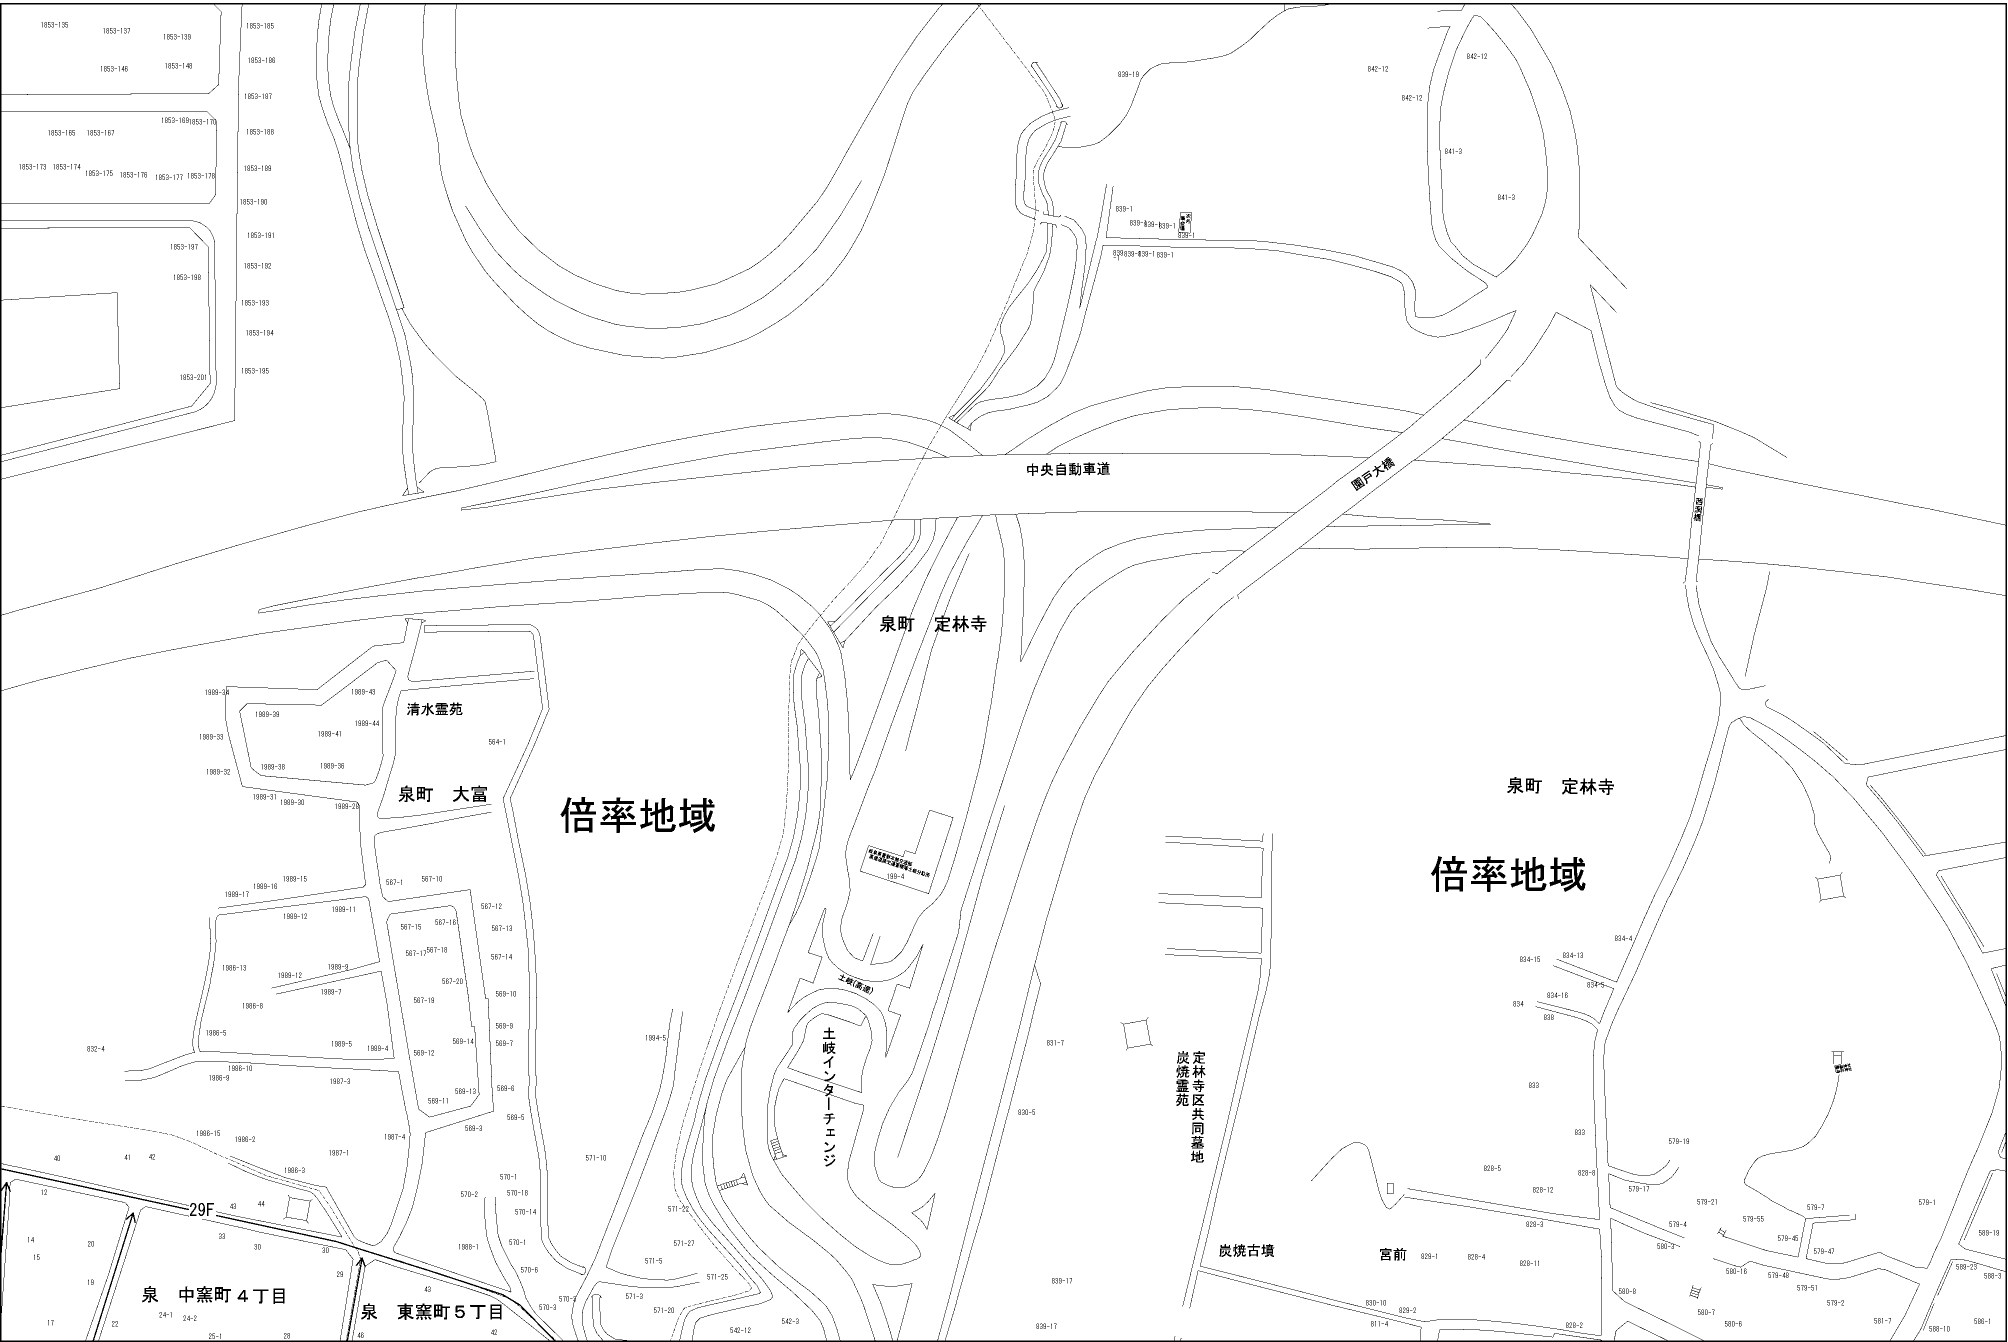

ビル街地区 高度商業地区 繁華街地区 普通商業・併用住宅地区 中小工場地区 大工場地区 普通住宅地区

記号	借地権割合	記号	借地権割合
A	90%	E	50%
B	80%	F	40%
C	70%	G	30%
D	60%		

土岐市
(多治見署)

中央自動車道

園戸大橋

泉町 定林寺

泉町 定林寺

倍率地域

倍率地域

清水霊苑

泉町 大富

土岐インターチェンジ

定林寺区共同墓地
炭焼墓苑

炭焼古墳

宮前

泉 中窯町 4 丁目

泉 東窯町 5 丁目

29F