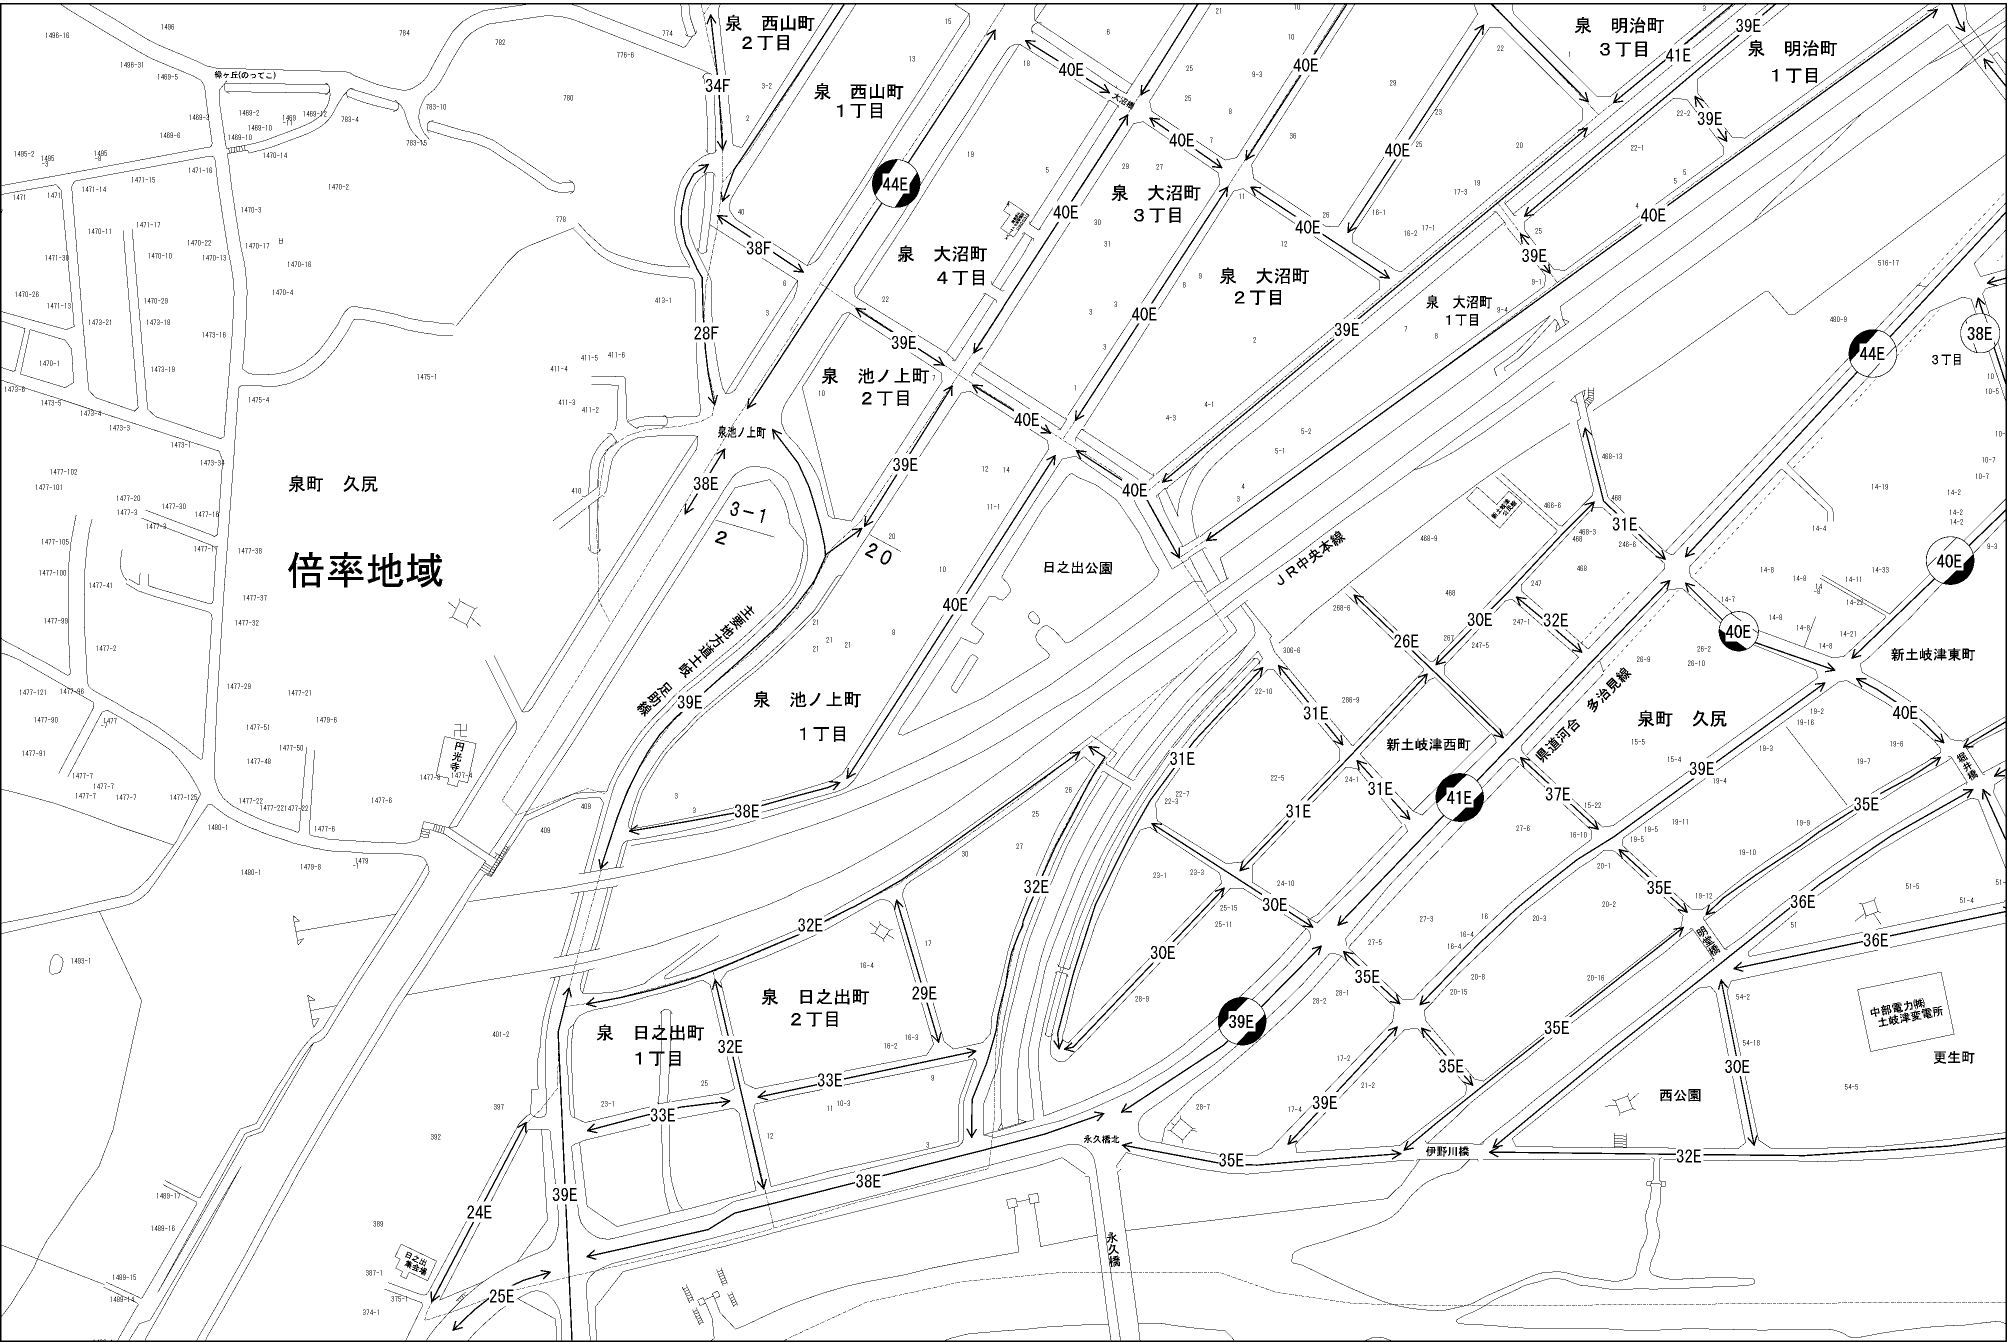

ビル街地区 高度商業地区 繁華街地区 普通商業・併用住宅地区 中小工場地区 大工場地区 普通住宅地区

記号	借地権割合	記号	借地権割合
A	90%	E	50%
B	80%	F	40%
C	70%	G	30%
D	60%		

土岐市  
(多治見署)

中部電力株式会社  
土岐津変電所

更生町